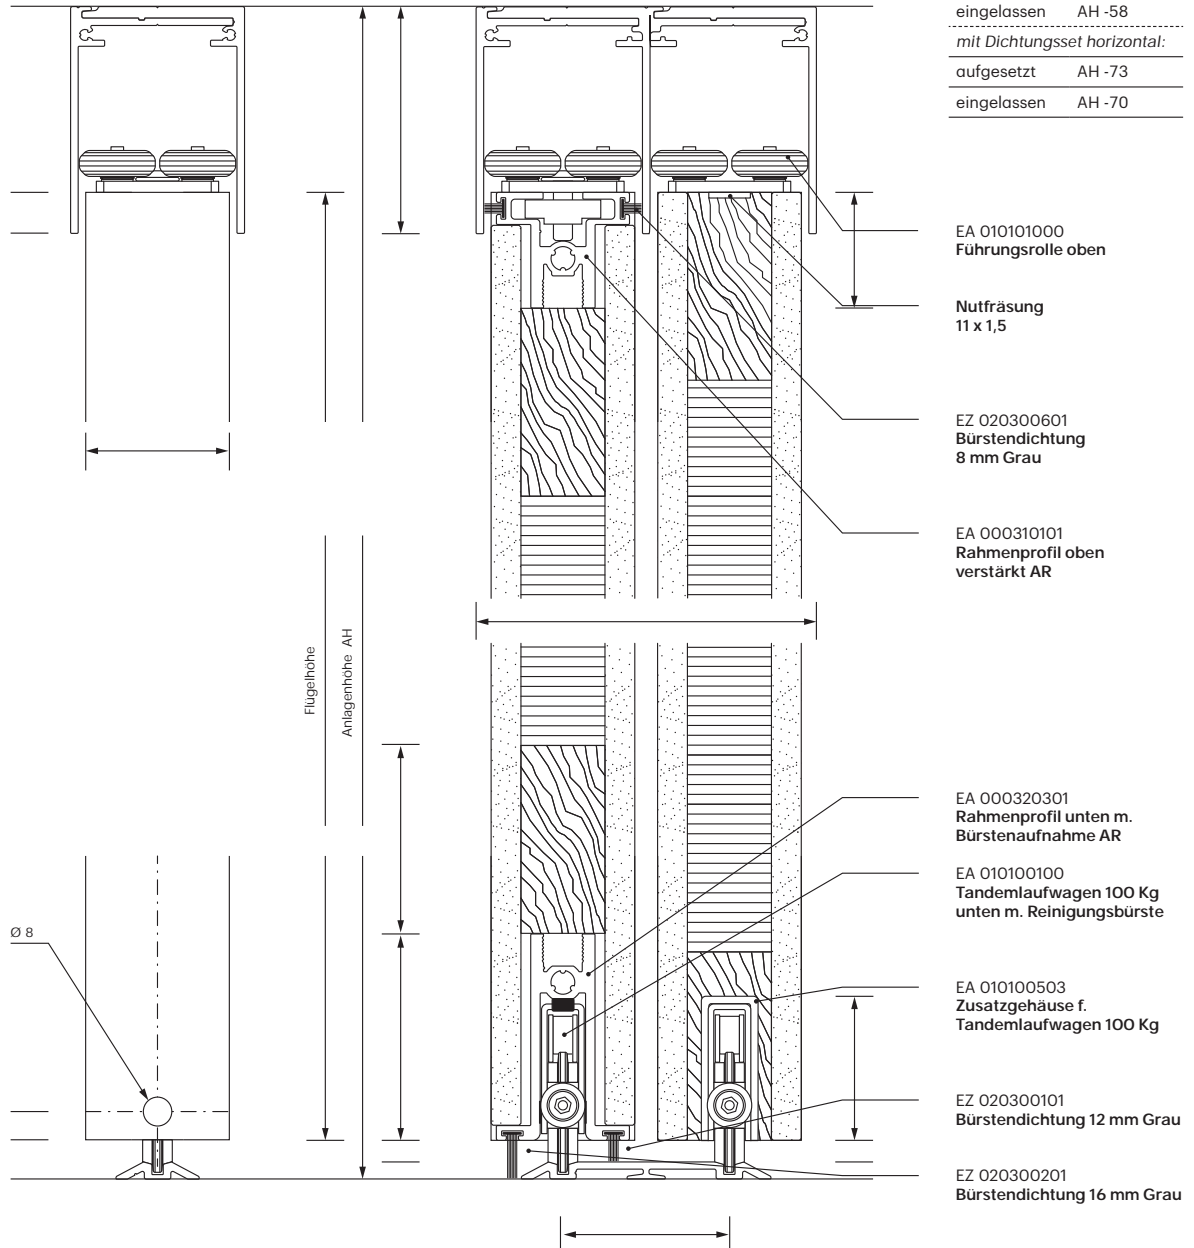

Wabenpaneel-Schiebetür **WPOO** untenlaufend

Wabenpaneel-Schiebetür WPOO untenlaufend

Alle Maßangaben in Millimeter

Flügelberechnung

aufgesetzt AH -61

eingelassen AH -59

mit Dichtungsset horizontal:

aufgesetzt AH -72

eingelassen AH -58

Glasberechnung

aufgesetzt AH -72

eingelassen AH -58

mit Dichtungsset horizontal:

aufgesetzt AH -73

eingelassen AH -70

Wabenpaneel-Schiebetür **WPOO** untenlaufend

i Alle Maßangaben in Millimeter

Dichtungsset horizontal

Wabenpaneel-Schiebetür WP30 untenlaufend

i Alle Maßangaben in Millimeter

Dichtungsset horizontal