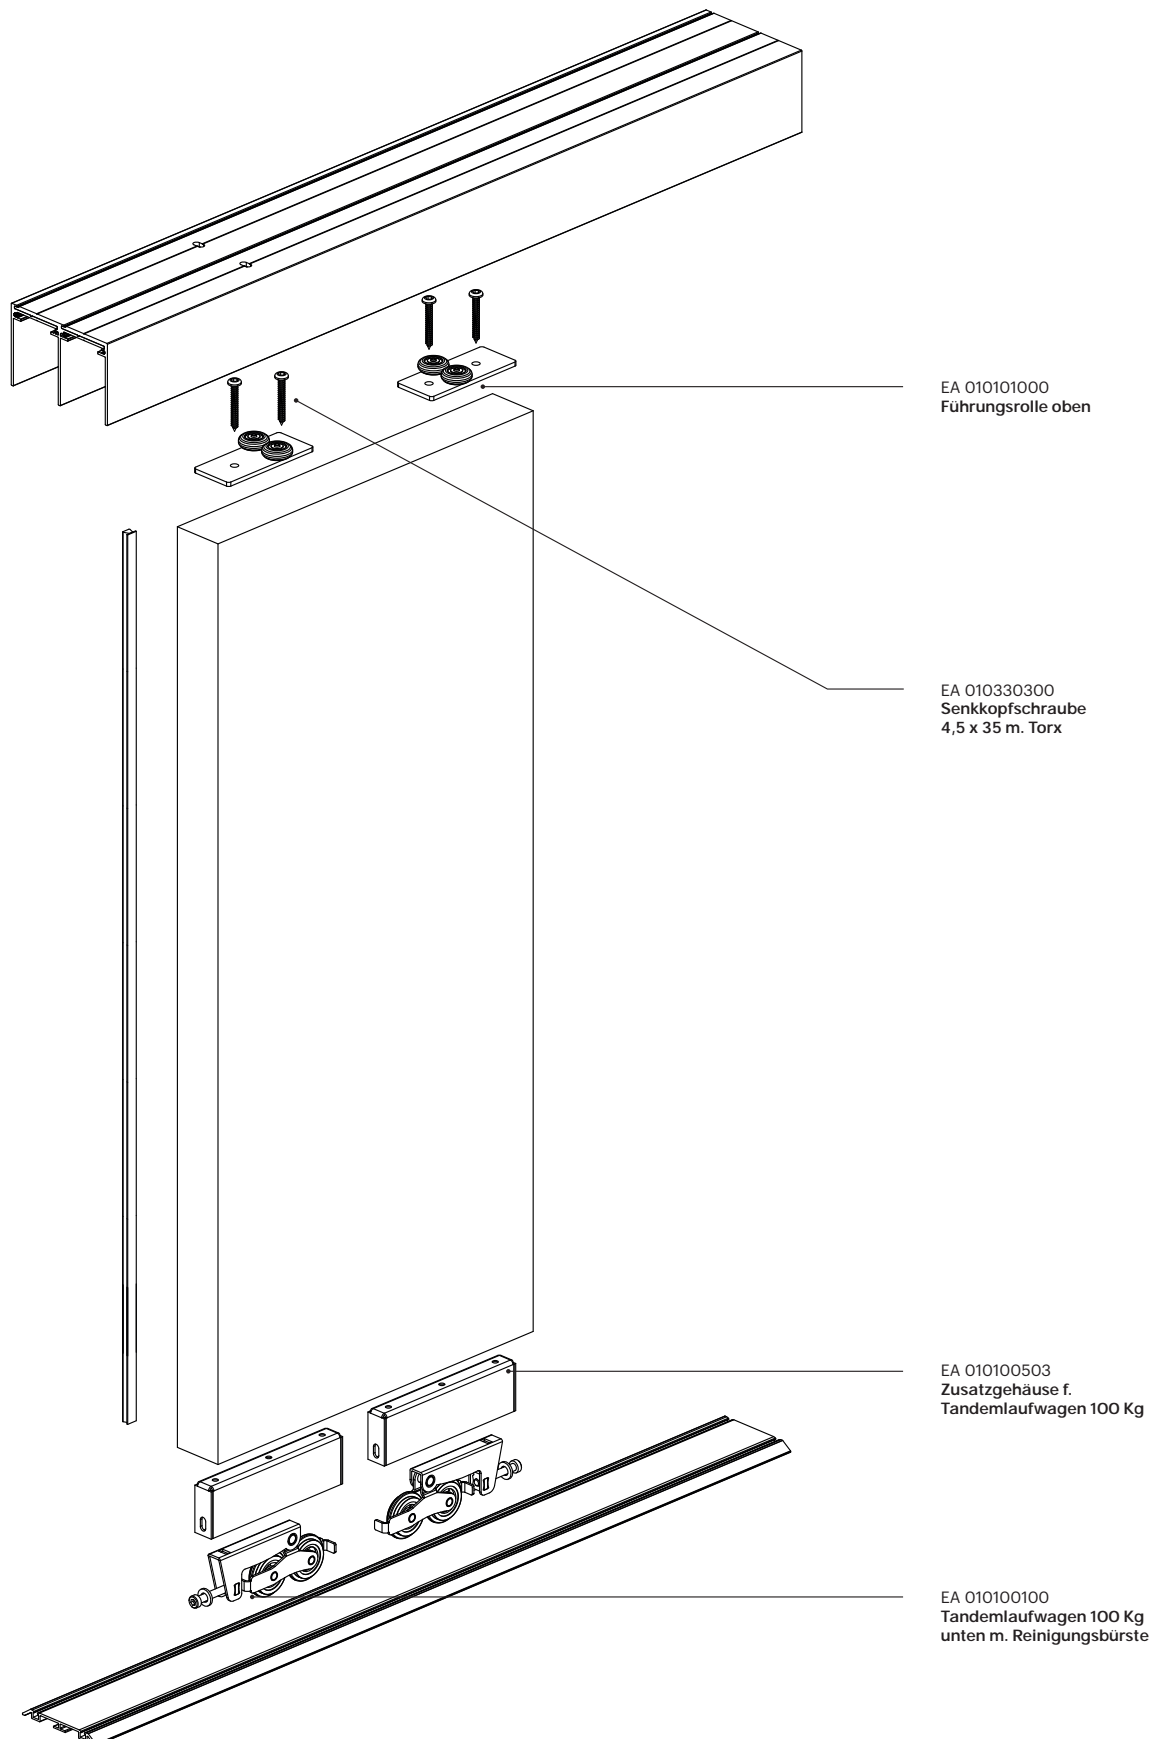

Wabenpaneel-Schiebetür **WPOO** untenlaufend

Wabenpaneel-Schiebetür WPOO untenlaufend

Alle Maßangaben in Millimeter

Flügelberechnung

aufgesetzt AH -61

eingelassen AH -59

mit Dichtungsset horizontal:

aufgesetzt AH -72

eingelassen AH -58

Glasberechnung

aufgesetzt AH -72

eingelassen AH -58

mit Dichtungsset horizontal:

aufgesetzt AH -73

eingelassen AH -70

Wabenpaneel-Schiebetür **WPOO** untenlaufend

i Alle Maßangaben in Millimeter

Dichtungsset horizontal

Wabenpaneel-Schiebetür WP30 untenlaufend

i Alle Maßangaben in Millimeter

Dichtungsset horizontal