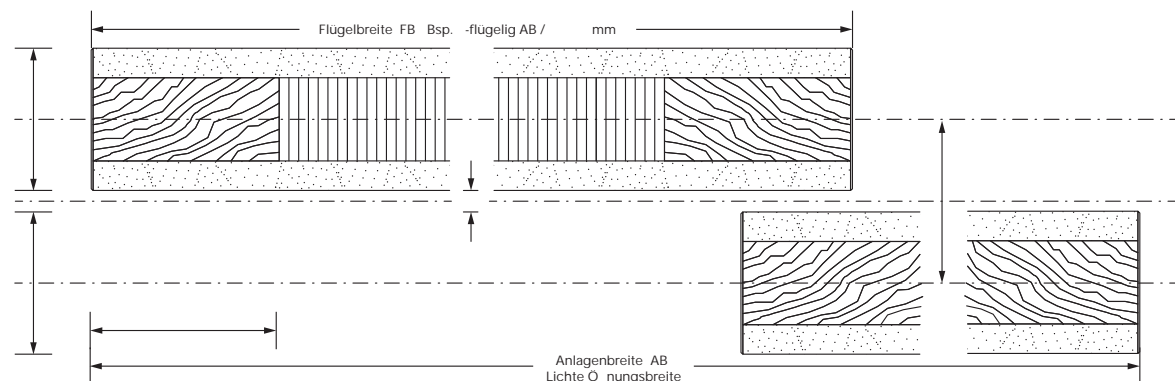

Wabenpaneel-Schiebetür **WPOO** untenlaufend

Wabenpaneel-Schiebetür WPOO untenlaufend

Alle Maßangaben in Millimeter

Flügelberechnung

aufgesetzt AH -61

eingelassen AH -59

mit Dichtungsset horizontal:

aufgesetzt AH -72

eingelassen AH -58

Glasberechnung

aufgesetzt AH -72

eingelassen AH -58

mit Dichtungsset horizontal:

aufgesetzt AH -73

eingelassen AH -70

Wabenpaneel-Schiebetür **WPOO** untenlaufend

i Alle Maßangaben in Millimeter

Dichtungsset horizontal

Wabenpaneel-Schiebetür WP30 untenlaufend

i Alle Maßangaben in Millimeter

Dichtungsset horizontal