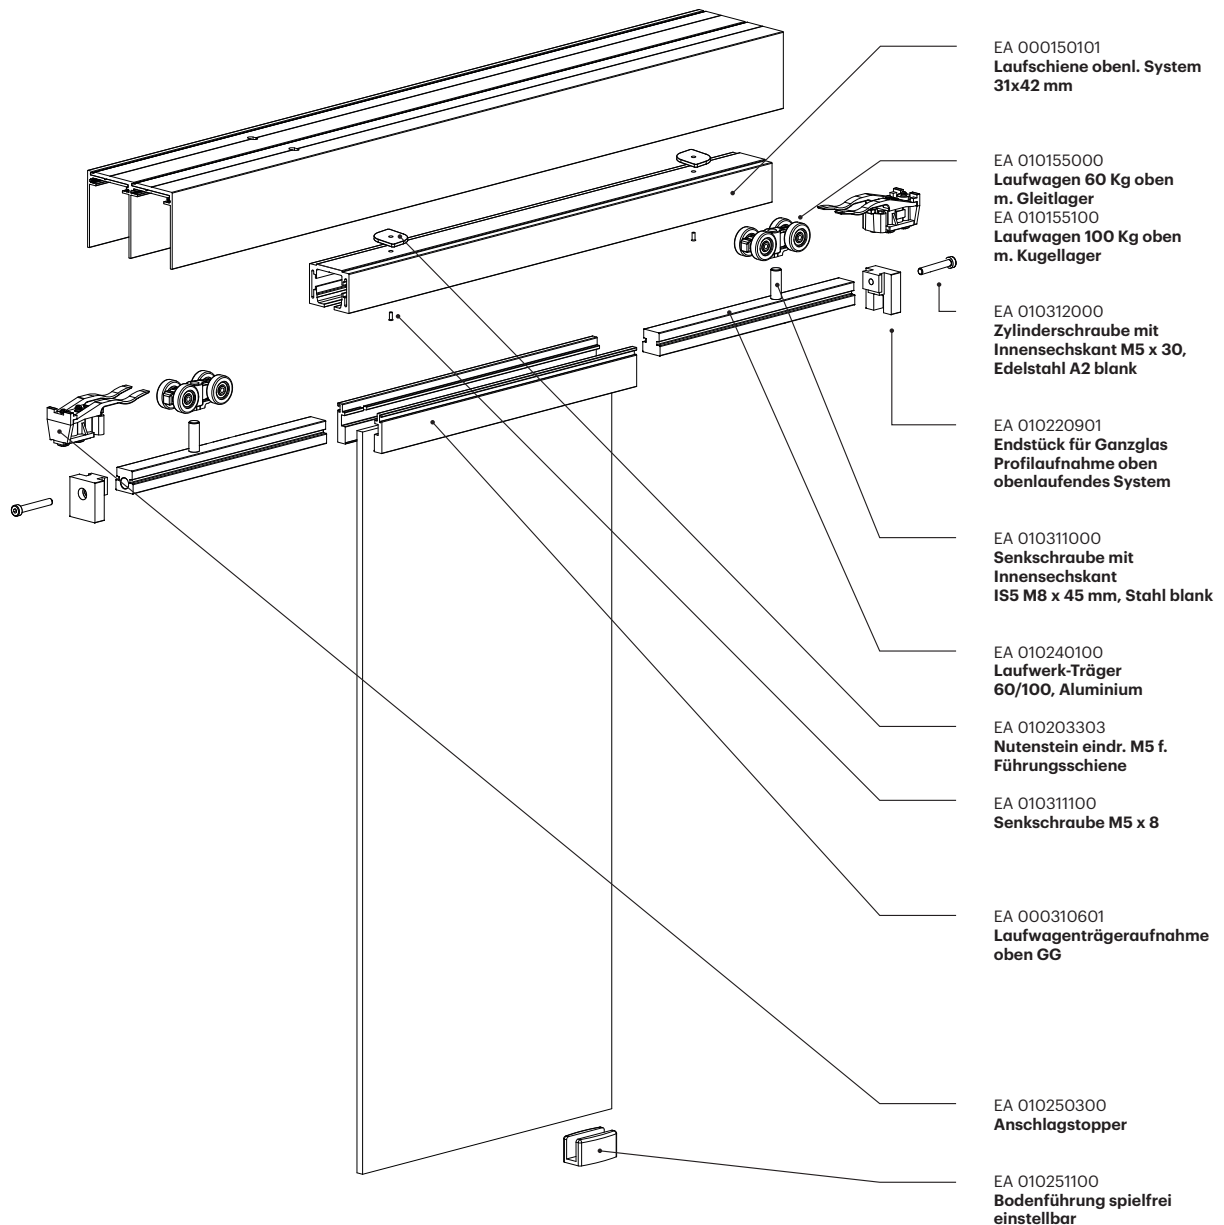

Ganzglas-Schiebetür

GG00 obenlaufend

Ganzglas-Schiebetür

GG00 obenlaufend

Flügelberechnung

AH -56

Glasberechnung

AH -74

i Alle Maßangaben in Millimeter

EA 010155000
**Laufwagen 60 Kg oben
 m. Gleitlager**
 EA 010155100
**Laufwagen 100 Kg oben
 m. Kugellager**

EA 000150101
**Laufschiene obenl. System
 31x42 mm**

EA 010240100
**Laufwerk-Träger
 60/100, Aluminium**

EA 000310601
**Laufwagenträgeraufnahme
 oben GG**

EZ 020200101
**Bürstendichtung
 12 mm Grau**

EA 010251100
**Bodenführung spielfrei
 einstellbar**