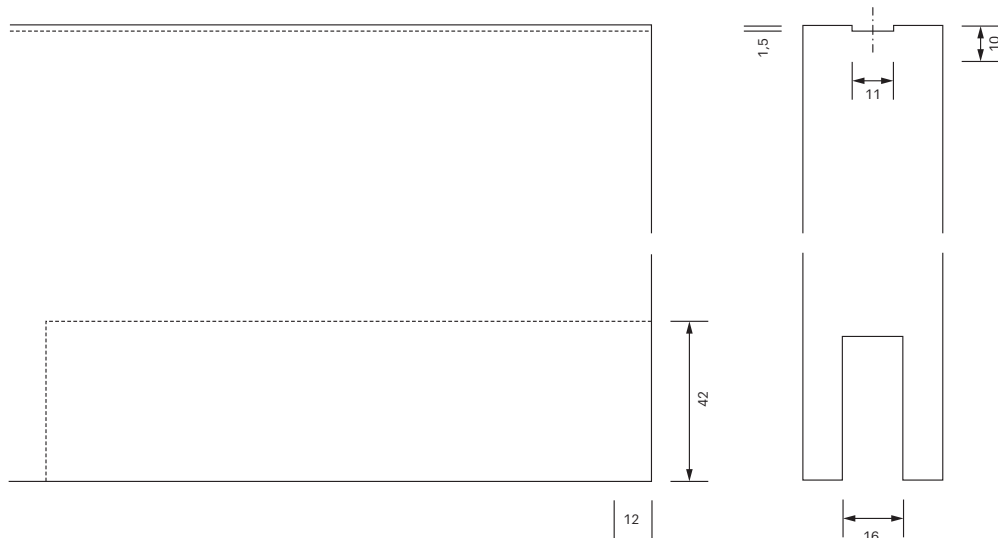

Wabenpaneel-Schiebetür **WP30** untenlaufend

Wabenpaneel-Schiebetür

WP30 untenlaufend

Alle Maßangaben in Millimeter

Wabenpaneel-Schiebetür **WP30** untenlaufend

i Alle Maßangaben in Millimeter

Dichtungsset horizontal