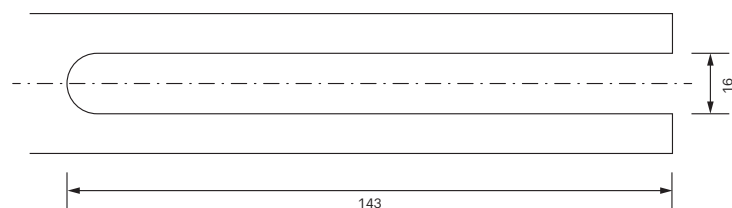

Wabenpaneel-Schiebetür **WP30** untenlaufend

Wabenpaneel-Schiebetür

WP30 untenlaufend

Alle Maßangaben in Millimeter

Wabenpaneel-Schiebetür **WP30** untenlaufend

i Alle Maßangaben in Millimeter

Dichtungsset horizontal