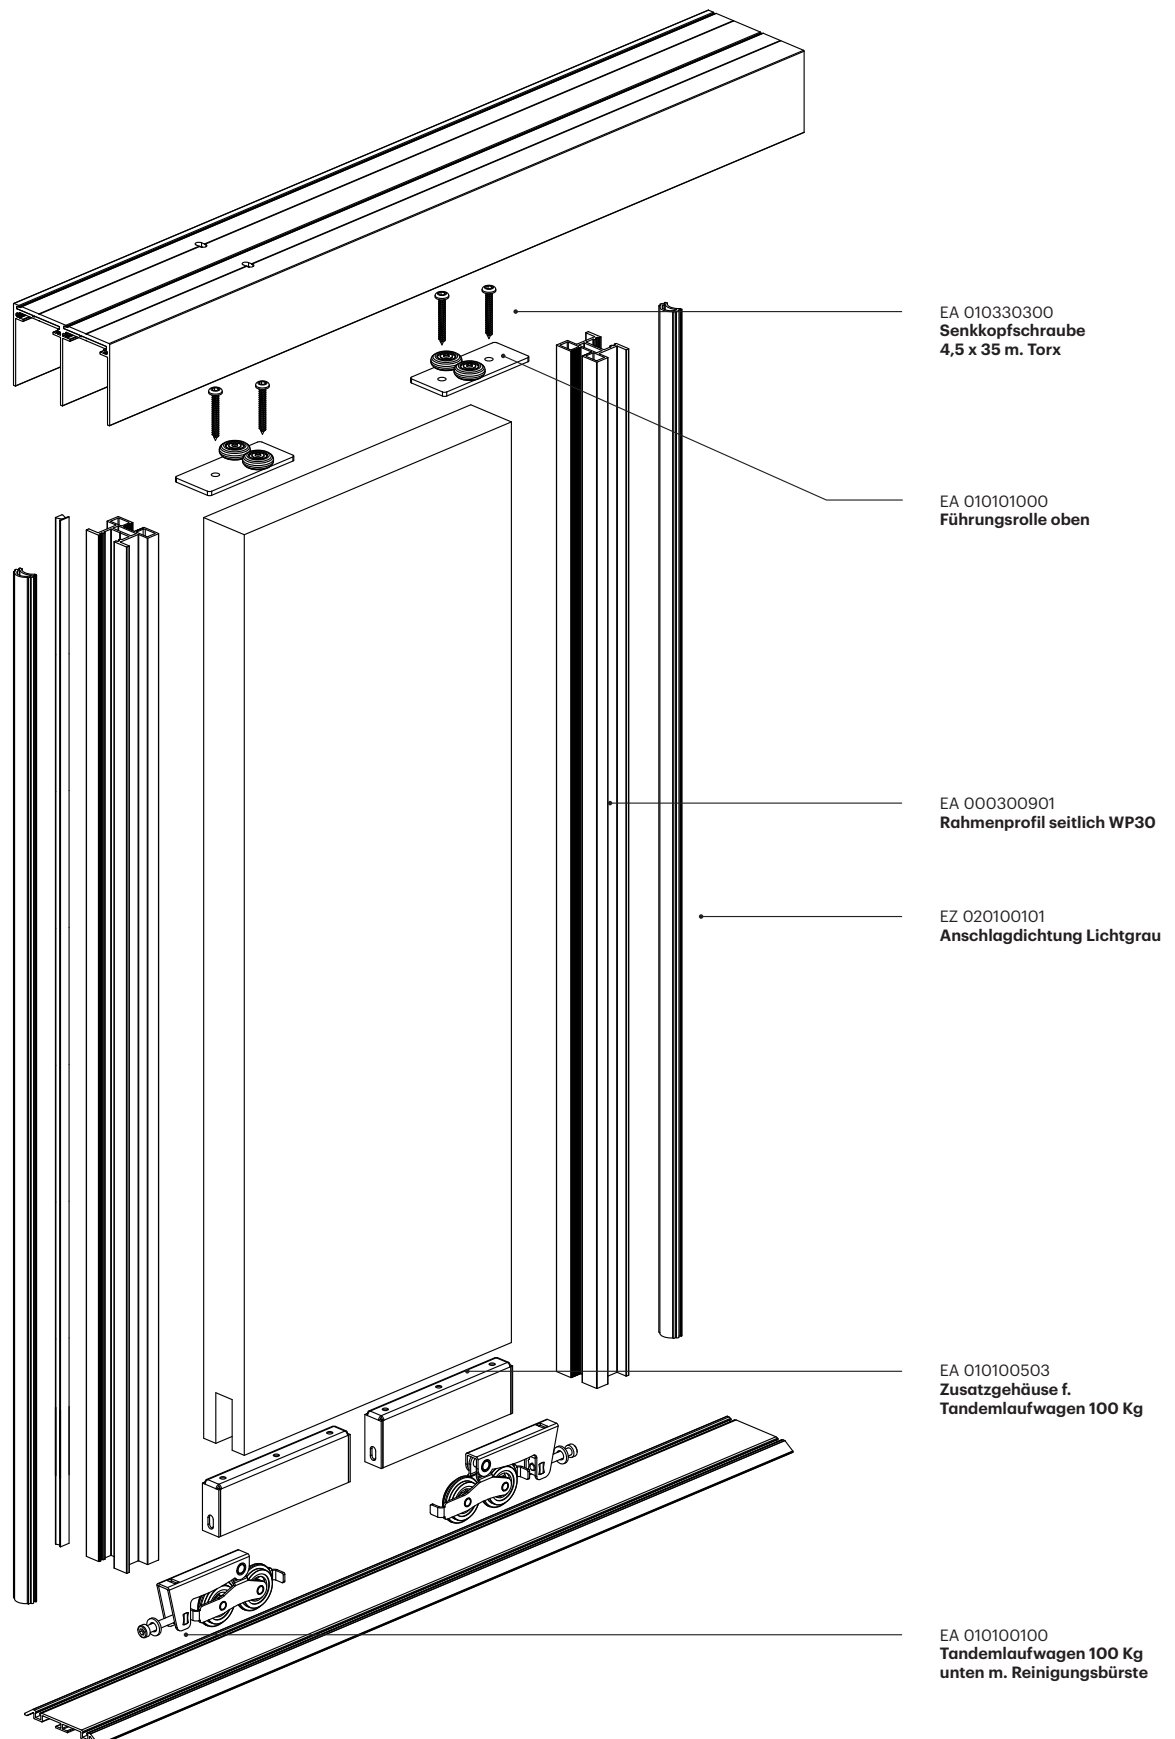

Wabenpaneel-Schiebetür **WP30** untenlaufend

Wabenpaneel-Schiebetür

WP30 untenlaufend

Alle Maßangaben in Millimeter

Wabenpaneel-Schiebetür **WP30** untenlaufend

i Alle Maßangaben in Millimeter

Dichtungsset horizontal