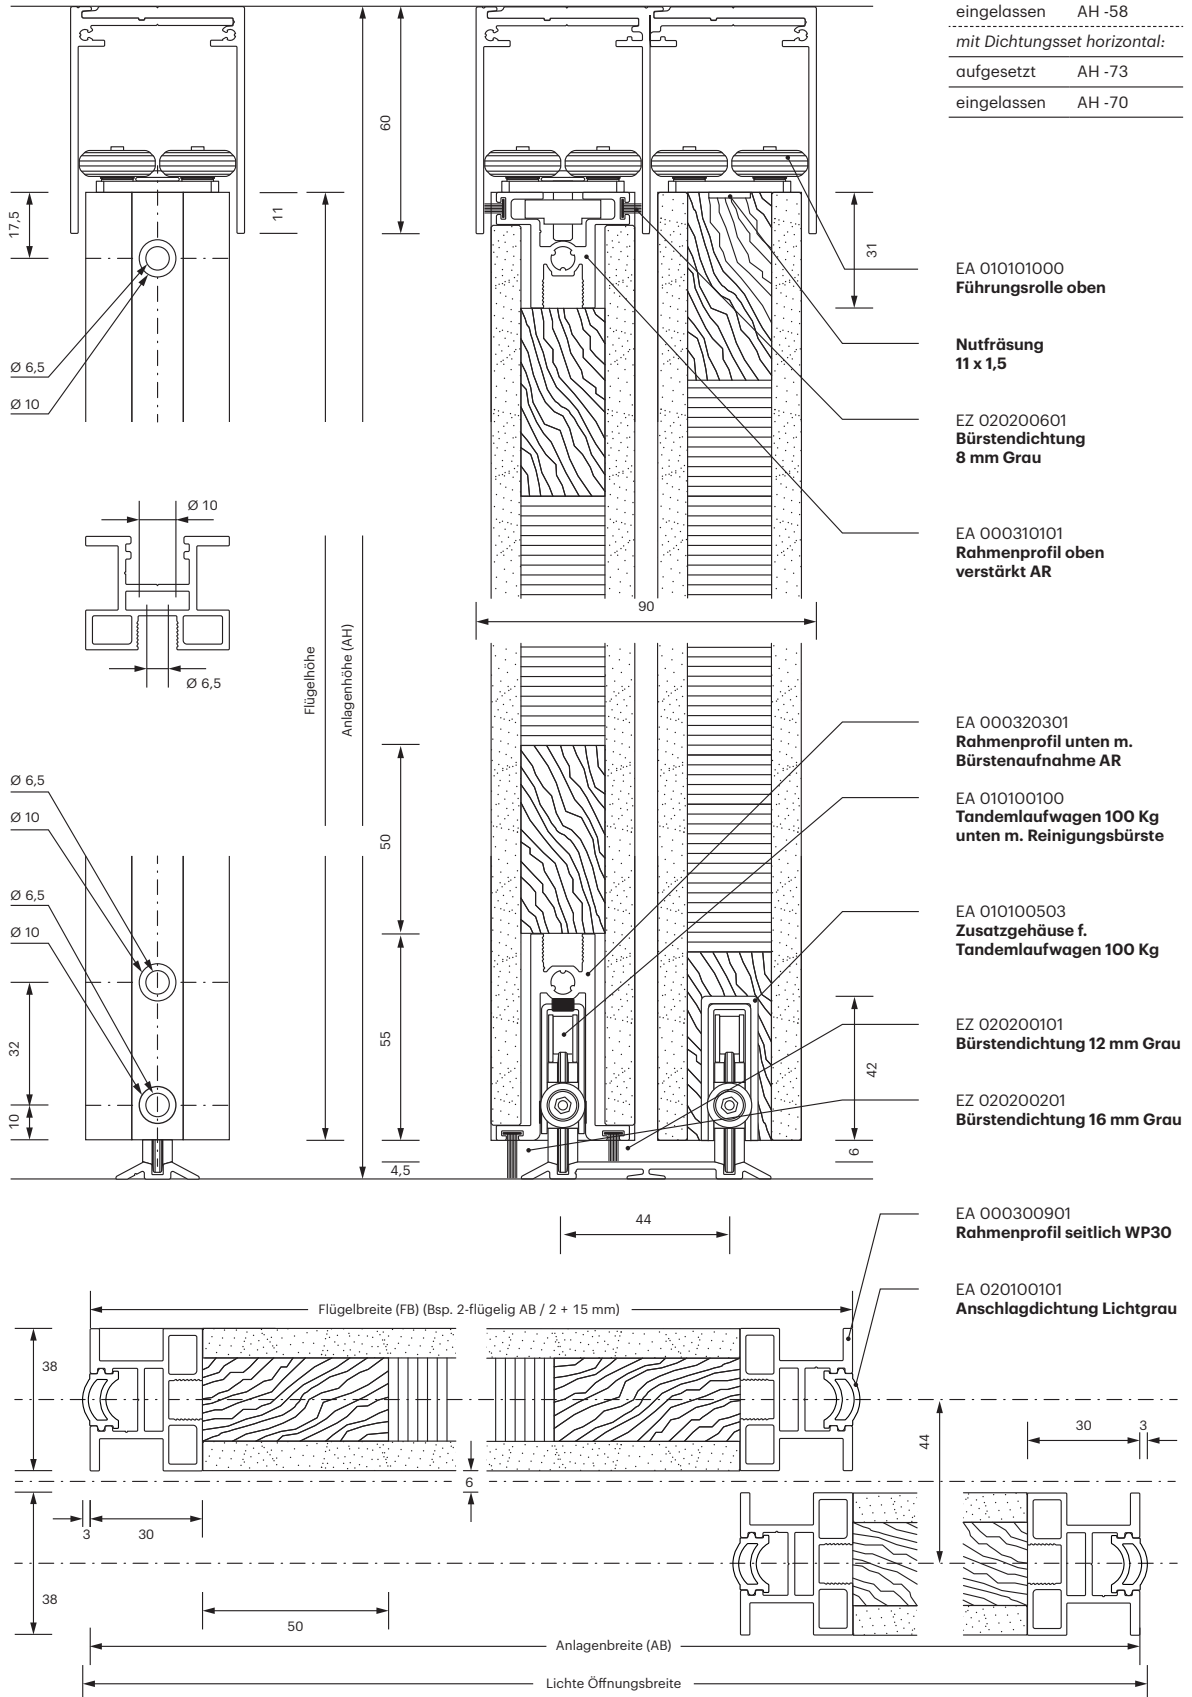

Wabenpaneel-Schiebetür **WP30** untenlaufend

Wabenpaneel-Schiebetür

WP30 untenlaufend

Alle Maßangaben in Millimeter

Wabenpaneel-Schiebetür **WP30** untenlaufend

i Alle Maßangaben in Millimeter

Dichtungsset horizontal