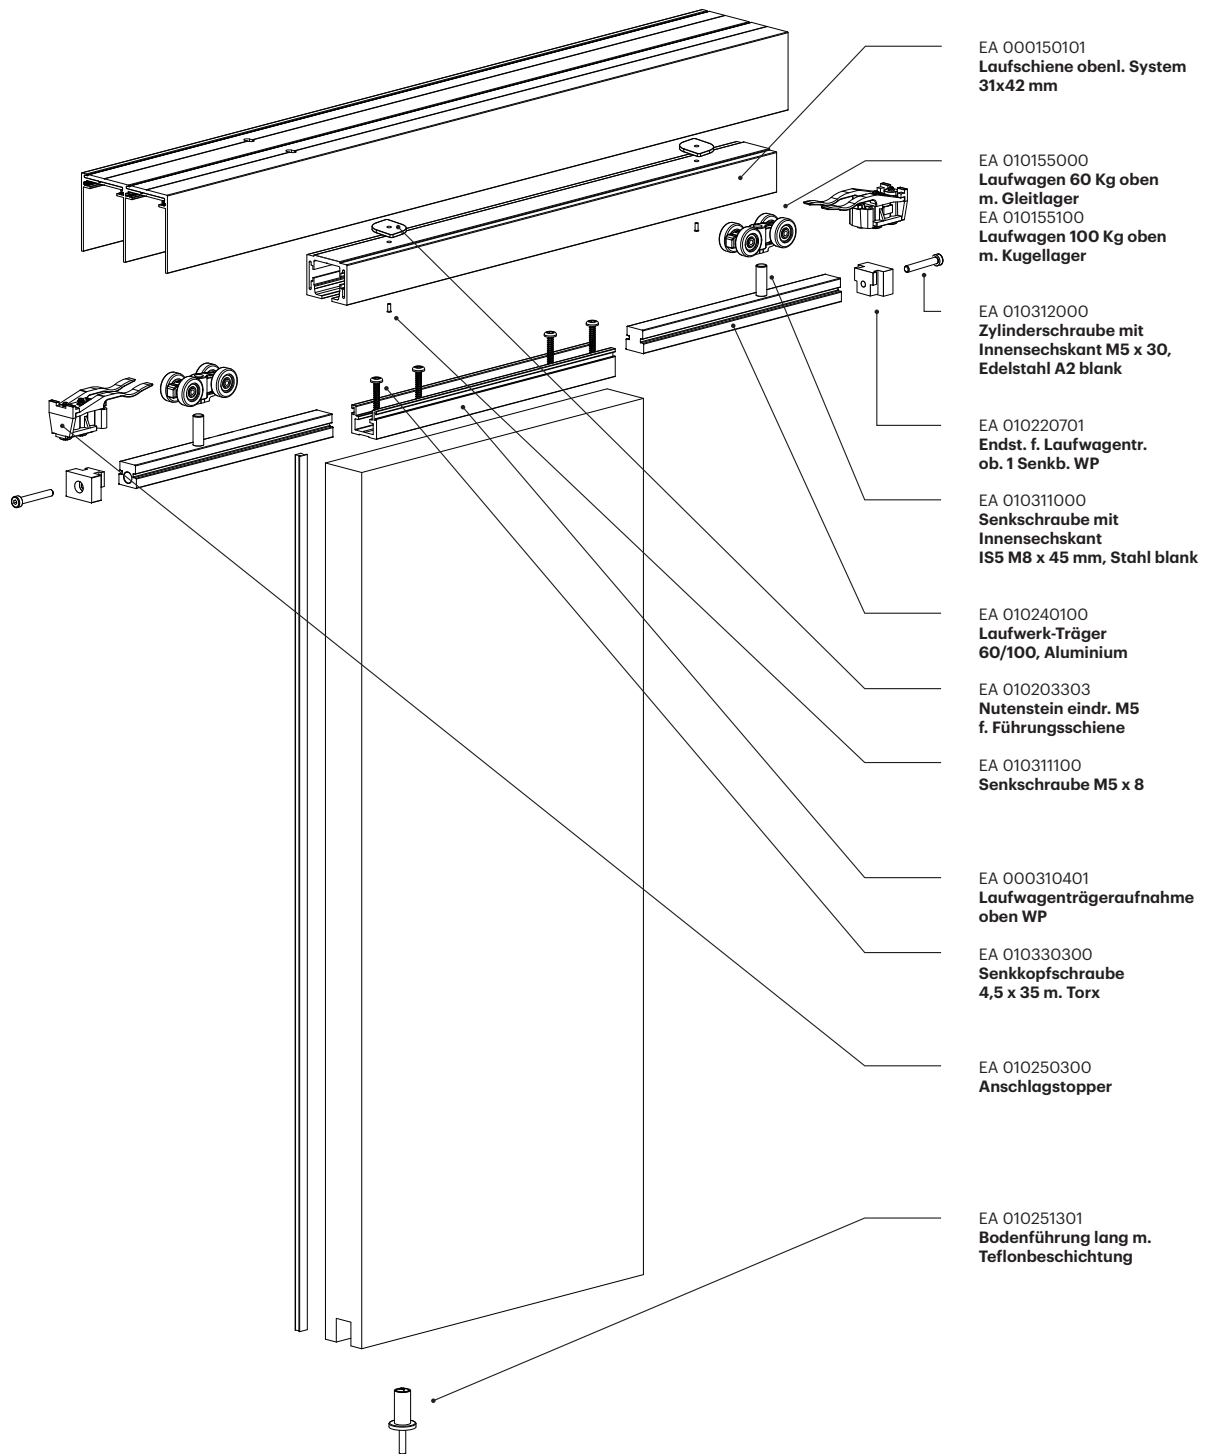

# Wabenpaneel-Schiebetür WPOO obenlaufend

# Wabenpaneel-Schiebetür WPOO obenlaufend

**i** Alle Maßangaben in Millimeter

# Wabenpaneel-Schiebetür **WPOO** obenlaufend

**i** Alle Maßangaben in Millimeter

## Dichtungsset horizontal