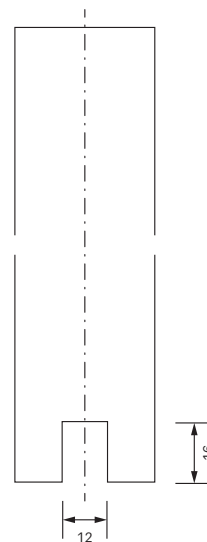

# Wabenpaneel-Schiebetür WPOO obenlaufend

**i** Alle Maßangaben in Millimeter

## Flügelberechnung

AH -77

mit Dichtungsset horizontal:

AH -77

## Glasberechnung

AH -78

mit Dichtungsset horizontal:

AH -81

# Wabenpaneel-Schiebetür **WPOO** obenlaufend

**i** Alle Maßangaben in Millimeter