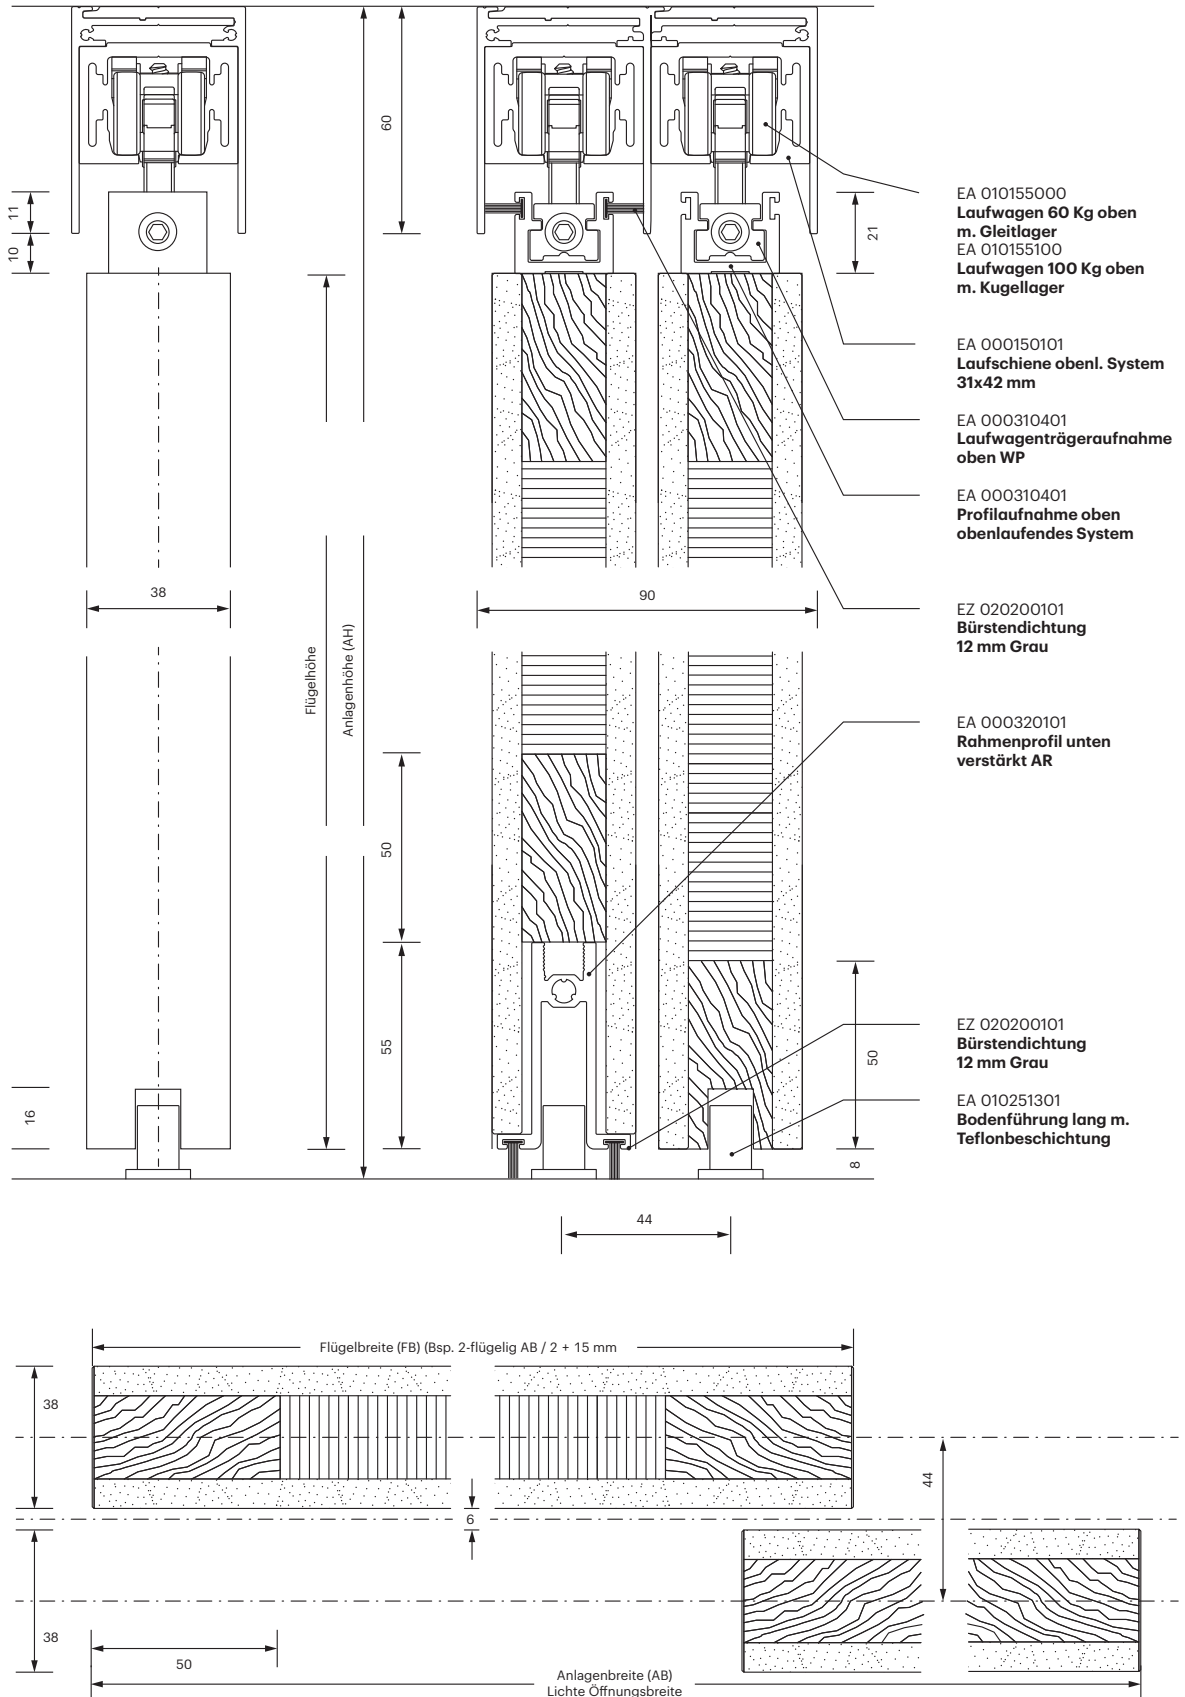

# Wabenpaneel-Schiebetür WPOO obenlaufend

**i** Alle Maßangaben in Millimeter

## Flügelberechnung

AH -77

mit Dichtungsset horizontal:

AH -77

## Glasberechnung

AH -78

mit Dichtungsset horizontal:

AH -81

# Wabenpaneel-Schiebetür **WPOO** obenlaufend

**i** Alle Maßangaben in Millimeter