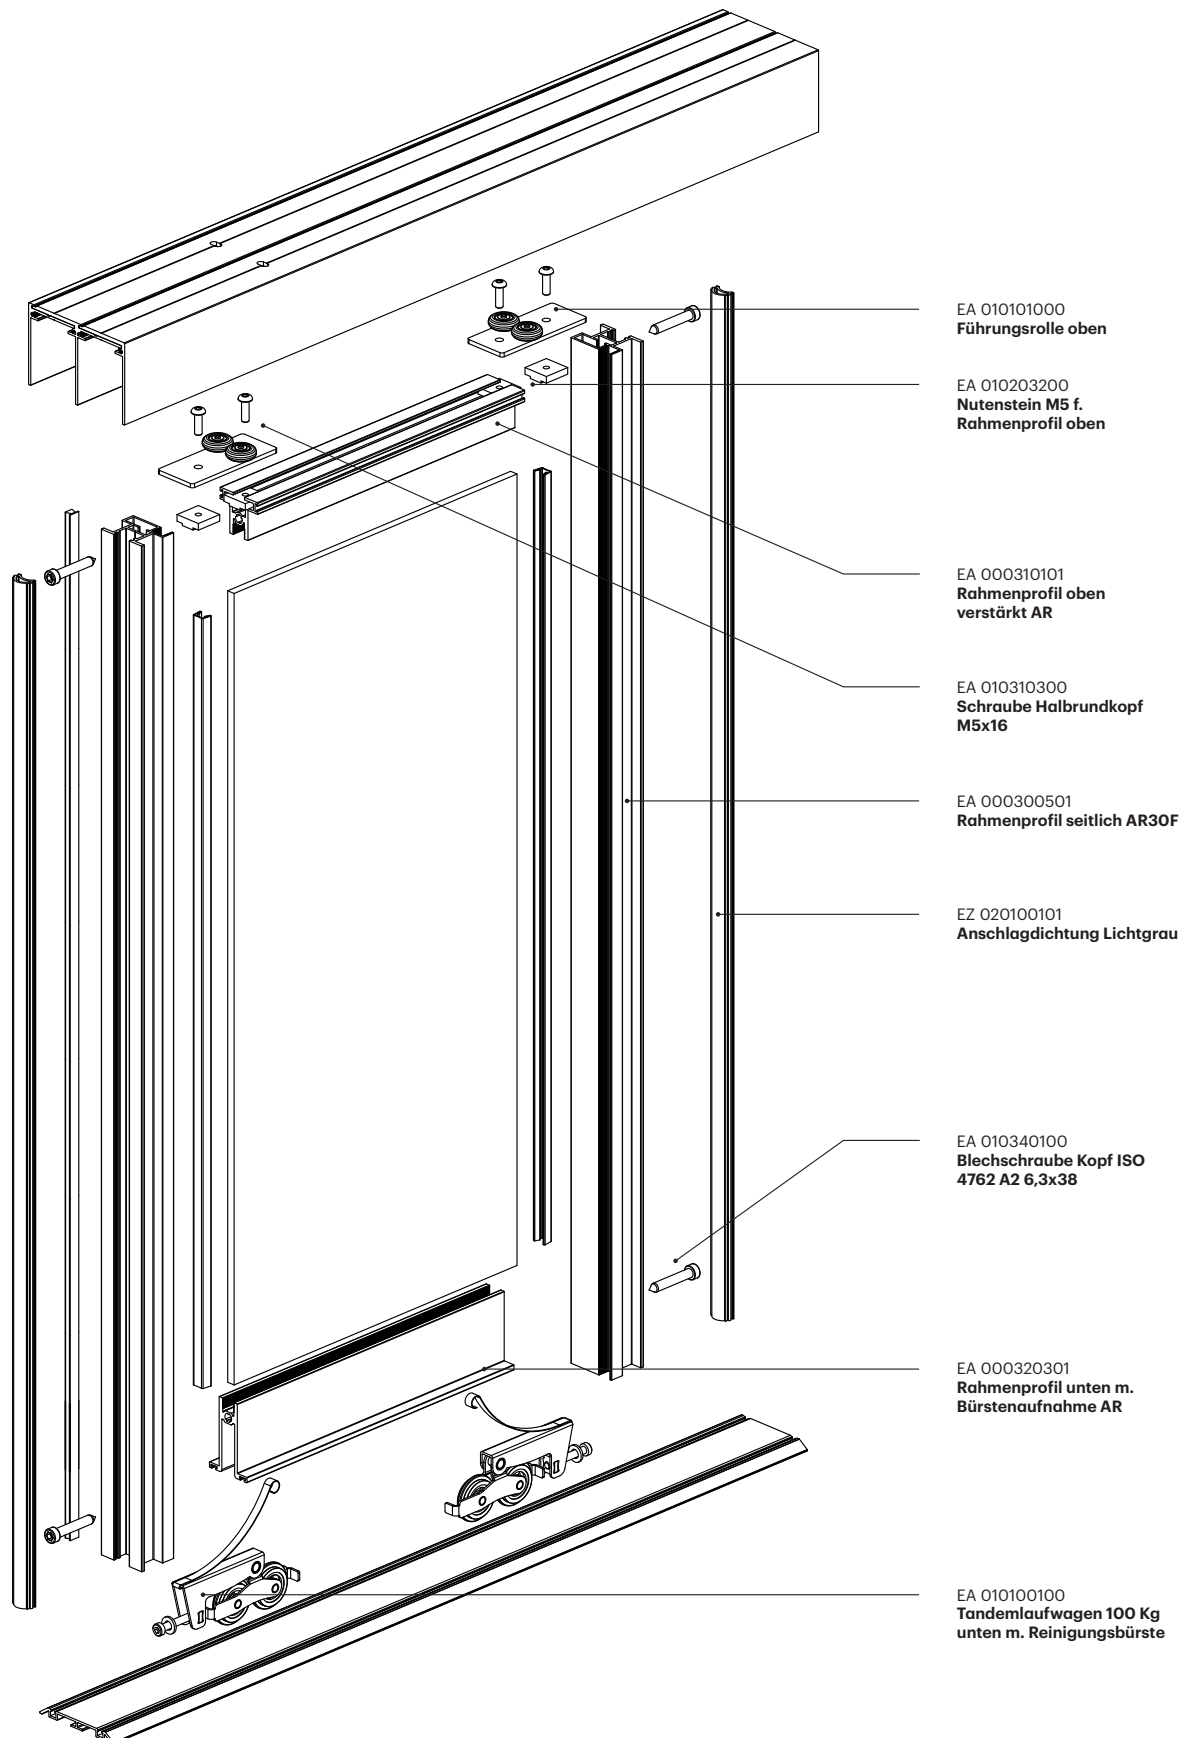

Alurahmen-Schiebetür **AR30F** untenlaufend

Alurahmen-Schiebetür AR30F untenlaufend

i Alle Maßangaben in Millimeter

Flügelberechnung

aufgesetzt	AH -60,5
eingelassen	AH -58

Glasberechnung

aufgesetzt	AH -73
eingelassen	AH -71

Klebehinweis:
Das Füllungsmaterial wird oben und unten mit dem Rahmenprofil verklebt