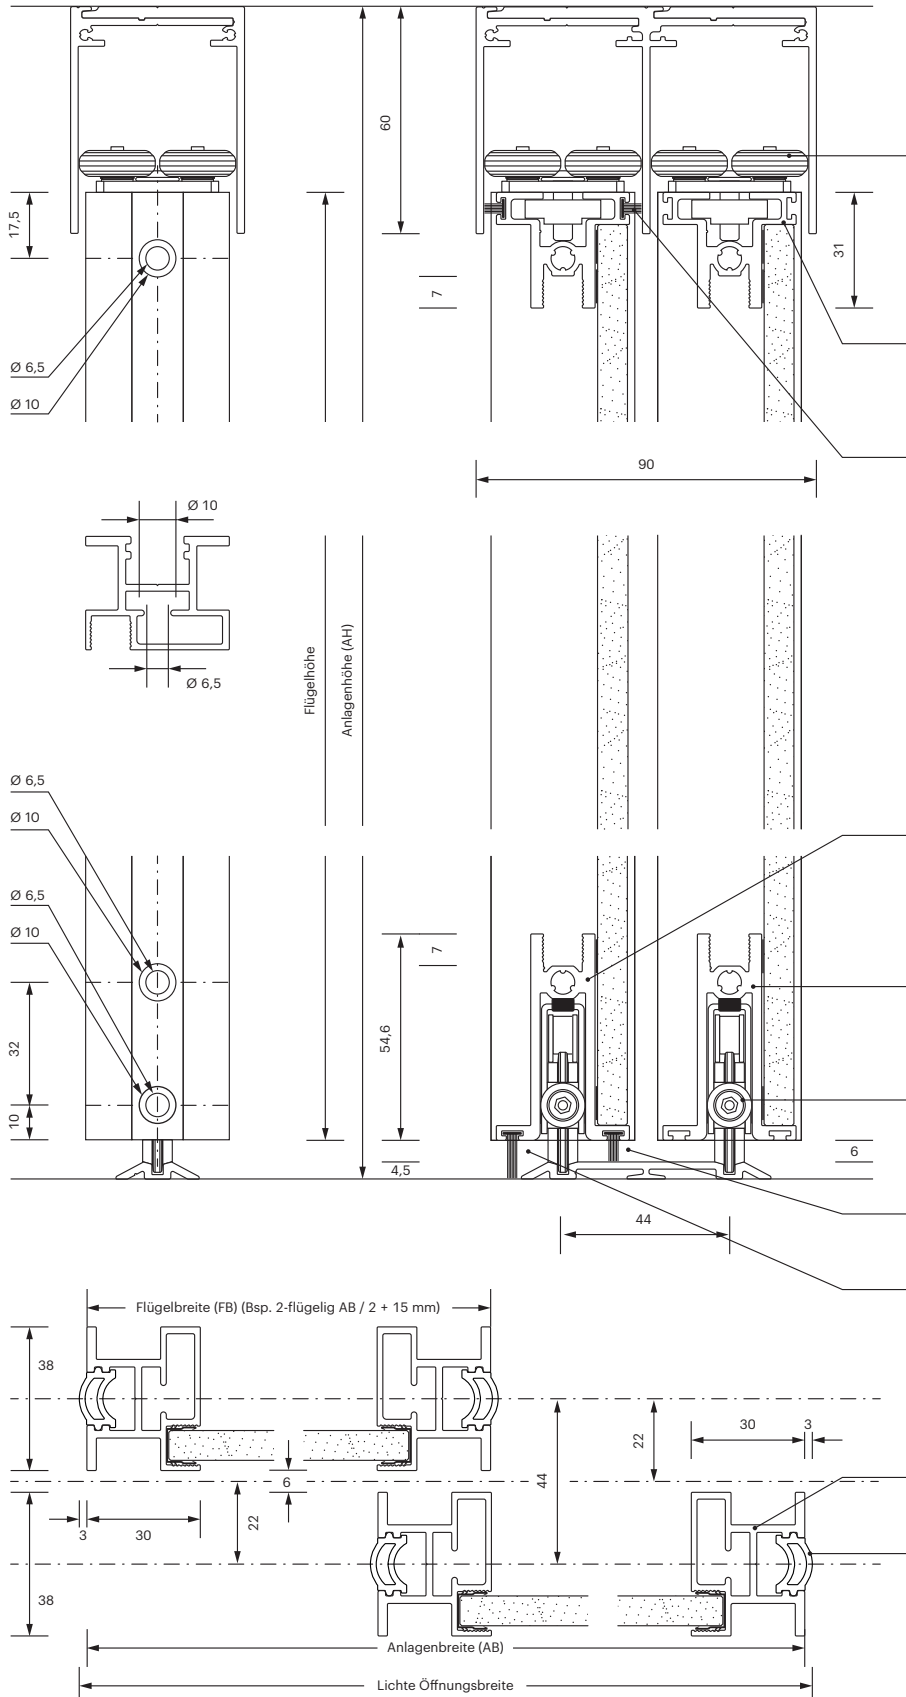

Alurahmen-Schiebetür **AR30F** untenlaufend

Alurahmen-Schiebetür AR30F untenlaufend

i Alle Maßangaben in Millimeter

Flügelberechnung

aufgesetzt	AH -60,5
eingelassen	AH -58

Glasberechnung

aufgesetzt	AH -73
eingelassen	AH -71

Klebehinweis:
Das Füllungsmaterial wird oben und unten mit dem Rahmenprofil verklebt