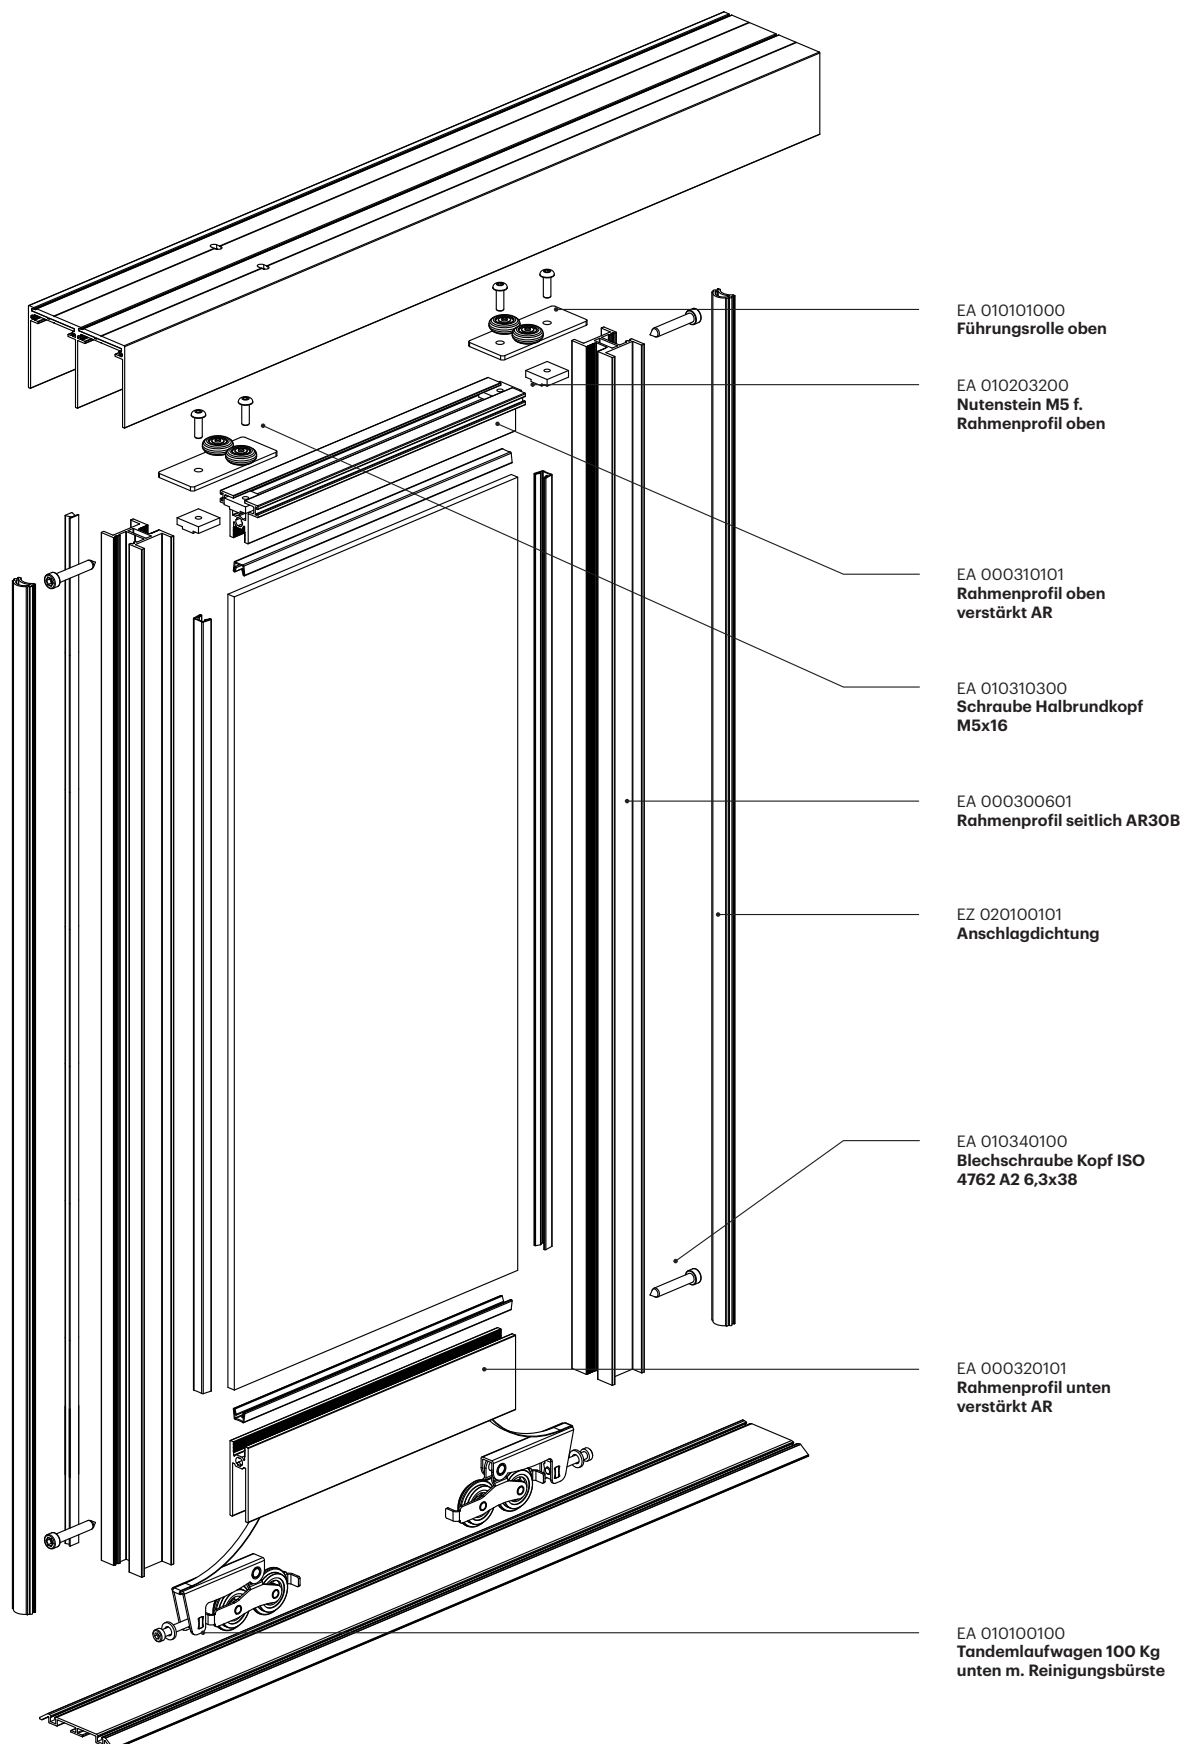

Alurahmen-Schiebetür **AR30B** untenlaufend

Alurahmen-Schiebetür

AR30B untenlaufend

i Alle Maßangaben in Millimeter

Flügelberechnung

aufgesetzt	AH -60,5
eingelassen	AH -58

Glasberechnung

aufgesetzt	AH -132
eingelassen	AH -130