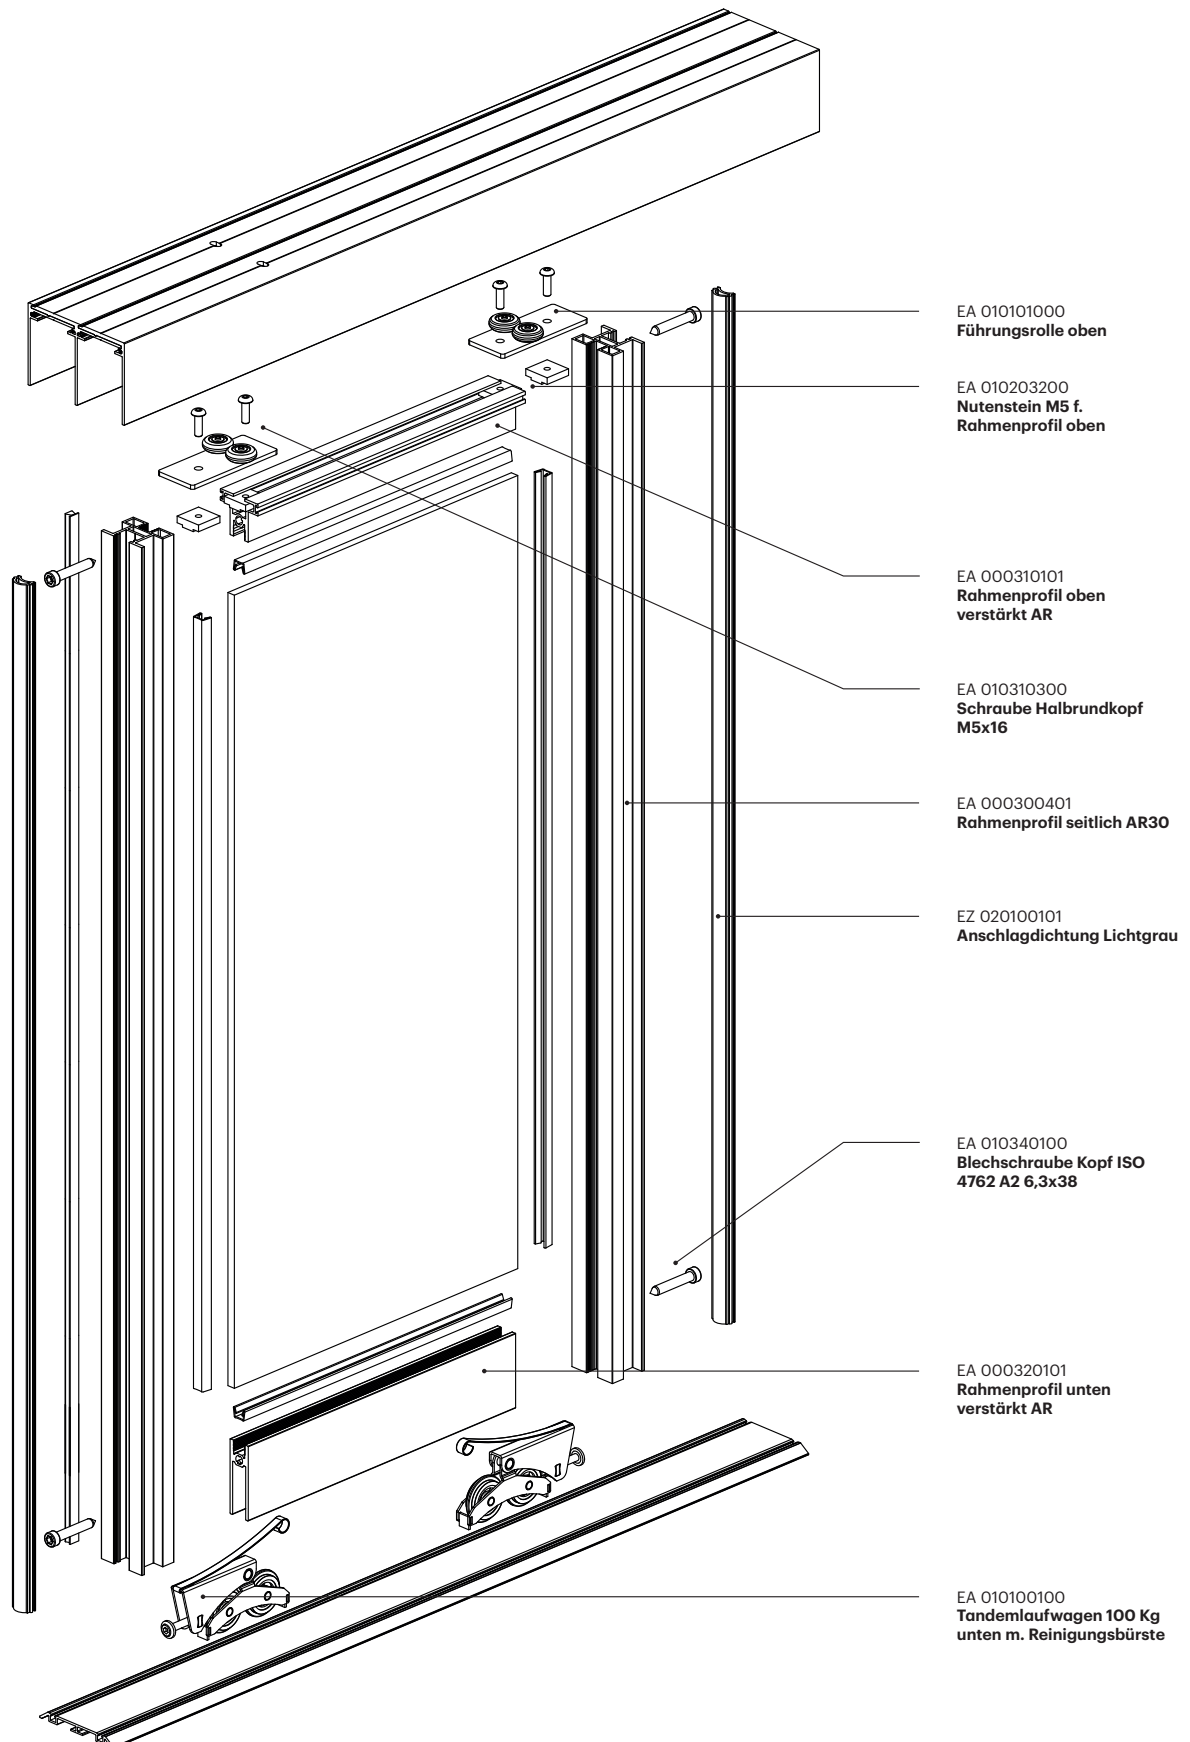

Alurahmen-Schiebetür **AR30** untenlaufend

Alurahmen-Schiebetür

AR30 untenlaufend

i Alle Maßangaben in Millimeter

Flügelberechnung

aufgesetzt	AH -60,5
eingelassen	AH -58

Glasberechnung

aufgesetzt	AH -132
eingelassen	AH -130