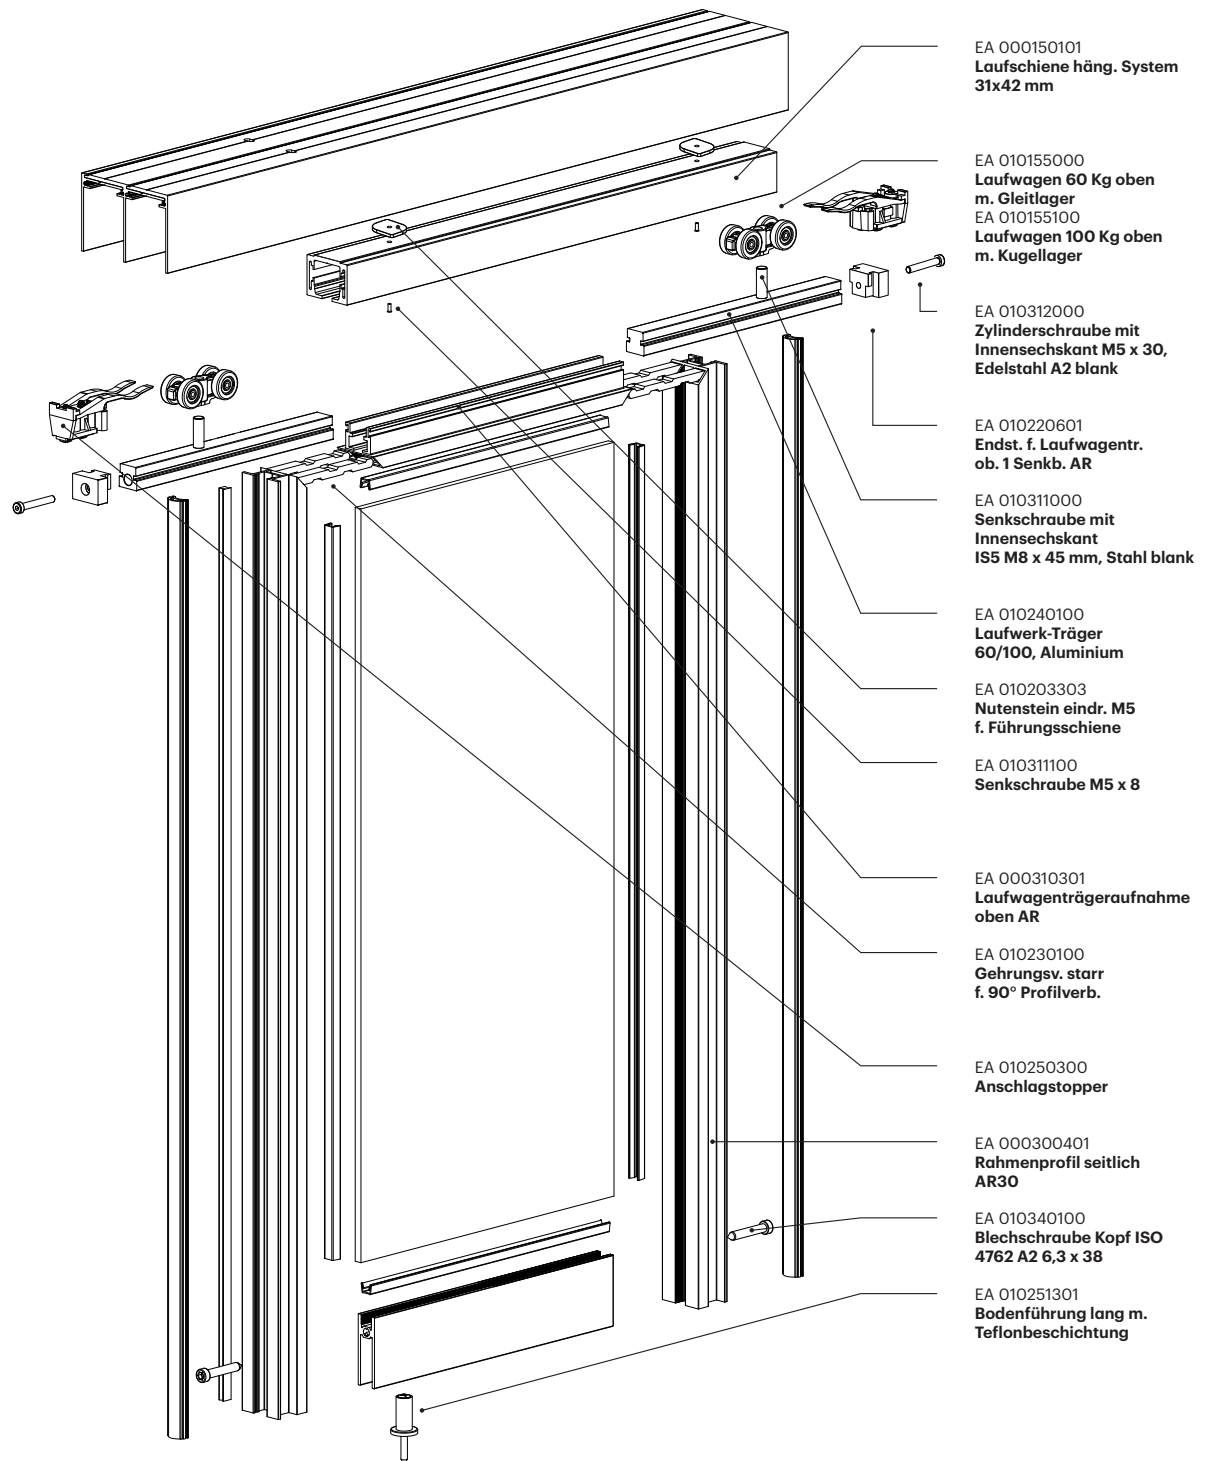

Alurahmen-Schiebetür

AR30 hängend

Alurahmen-Schiebetür AR30 hängend

Alle Maßangaben in Millimeter

EA 010155000
**Laufwagen 60 Kg oben
m. Gleitlager**
EA 010155100
**Laufwagen 100 Kg oben
m. Kugellager**

EA 000150101
**Laufschiene häng. System
31x42 mm**

EA 010240100
**Laufwerk-Träger
60/100, Aluminium**

EA 000310301
**Laufwagenträgeraufnahme
oben AR**

EZ 020200101
**Bürstendichtung
12 mm Grau**

EA 000400101
**Sprosse füllungsteilend
30 mm**

EA 000410101
**Sprosse Flachprofil
30 x 3 mm**

EA 000320101
**Rahmenprofil unten
verstärkt AR**

EA 010251301
**Bodenführung lang m.
Teflonbeschichtung**

EZ 020200101
**Bürstendichtung
12 mm Grau**

EA 000300401
**Rahmenprofil seitlich
AR30**

EZ 020100101
**Anschlagdichtung
Lichtgrau**