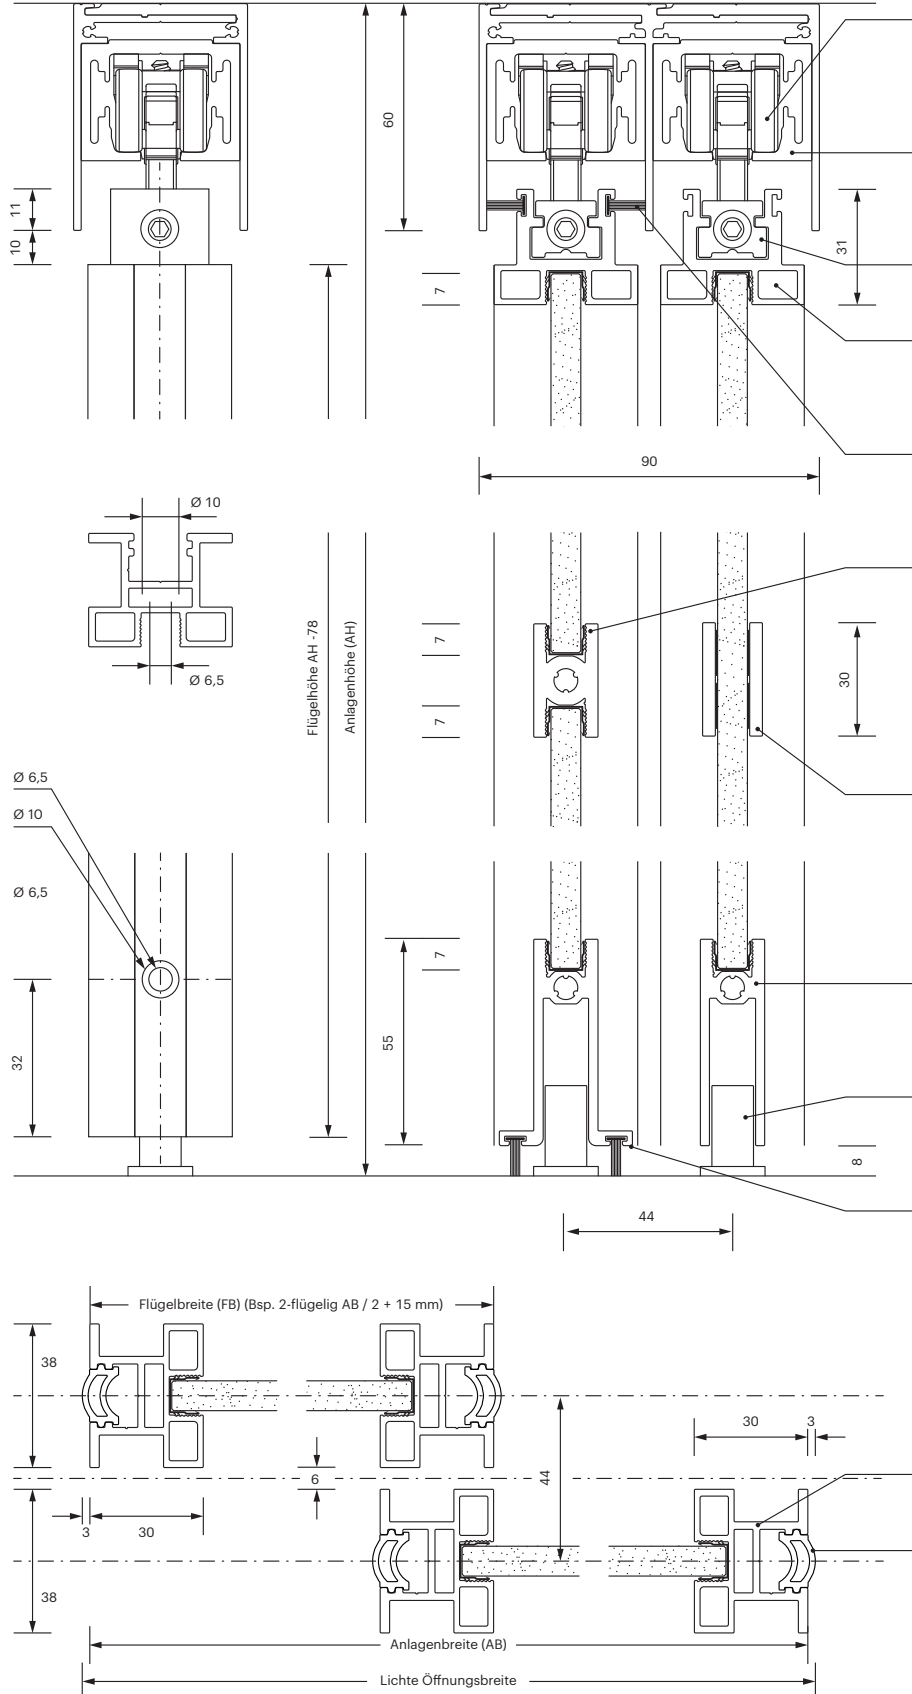

Alurahmen-Schiebetür

AR30 hängend

Alurahmen-Schiebetür AR30 hängend

Alle Maßangaben in Millimeter

EA 010155000
**Laufwagen 60 Kg oben
m. Gleitlager**
EA 010155100
**Laufwagen 100 Kg oben
m. Kugellager**

EA 000150101
**Laufschiene häng. System
31x42 mm**

EA 010240100
**Laufwerk-Träger
60/100, Aluminium**

EA 000310301
**Laufwagenträgeraufnahme
oben AR**

EZ 020200101
**Bürstendichtung
12 mm Grau**

EA 000400101
**Sprosse füllungsteilend
30 mm**

EA 000410101
**Sprosse Flachprofil
30 x 3 mm**

EA 000320101
**Rahmenprofil unten
verstärkt AR**

EA 010251301
**Bodenführung lang m.
Teflonbeschichtung**

EZ 020200101
**Bürstendichtung
12 mm Grau**

EA 000300401
**Rahmenprofil seitlich
AR30**

EZ 020100101
**Anschlagdichtung
Lichtgrau**