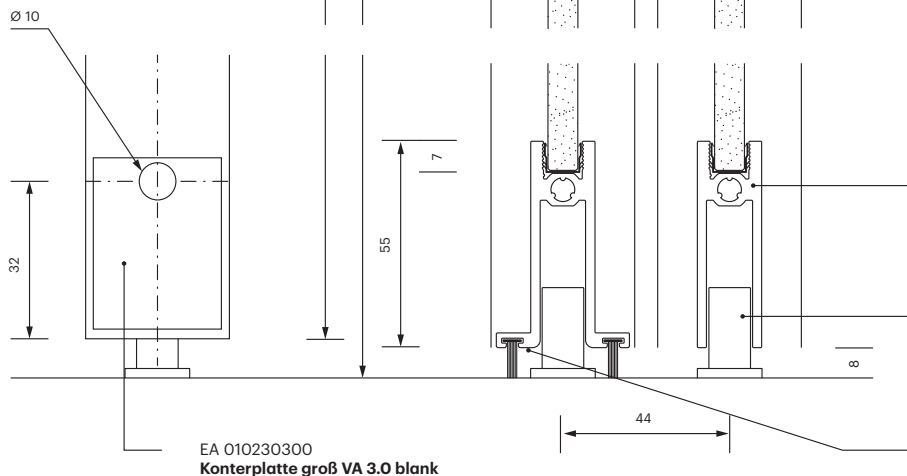

i Alle Maßangaben in Millimeter

EA 010155000
Laufwagen 60 Kg
oben m. Gleitlager
 EA 010155100
Laufwagen 100 Kg
oben m. Kugellager

EA 000150101
Laufschiene obenl. System
31x42 mm

EA 010240100
Laufwerk-Träger
60/100, Aluminium

EA 000310301
Laufwagenträgeraufnahme
oben AR

EZ 020200601
Bürstendichtung
8 mm Grau

EA 000410201
Sprosse Flachprofil 10 x 3 mm

EA 000320101
Rahmenprofil unten
verstärkt AR

EA 010251301
Bodenführung lang
m. Teflonbeschichtung

EZ 020300101
Bürstendichtung
12 mm Grau

EA 000300201
Rahmenprofil seitlich
AR10, AR10S