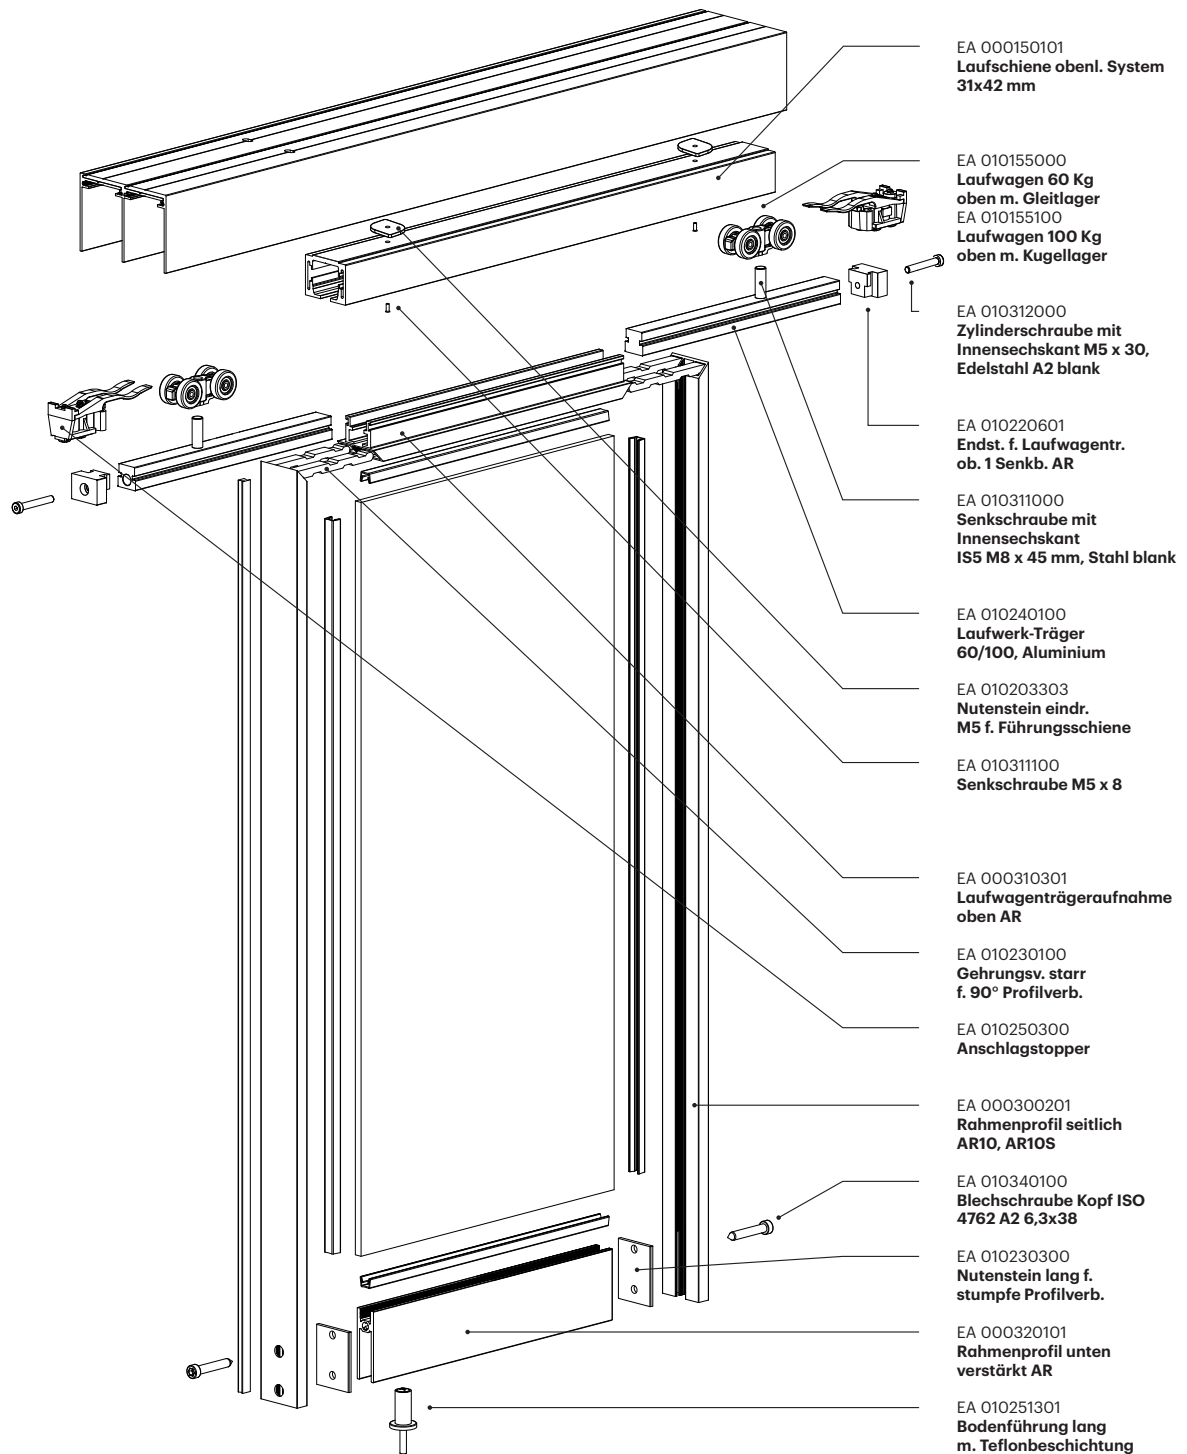

Alurahmen-Schiebetür

AR10 obenlaufend

Alurahmen-Schiebetür

AR10 obenlaufend

Flügelberechnung

AH -77

Glasberechnung

AH -128

i Alle Maßangaben in Millimeter

EA 010155000
Laufwagen 60 Kg
oben m. Gleitlager
 EA 010155100
Laufwagen 100 Kg
oben m. Kugellager

EA 000150101
Laufschiene obenl. System
31x42 mm

EA 010240100
Laufwerk-Träger
60/100, Aluminium

EA 000310301
Laufwagenträgeraufnahme
oben AR

EZ 020200601
Bürstendichtung
8 mm Grau

EA 000410201
Sprosse Flachprofil 10 x 3 mm

EA 000320101
Rahmenprofil unten
verstärkt AR

EA 010251301
Bodenführung lang
m. Teflonbeschichtung

EZ 020300101
Bürstendichtung
12 mm Grau

EA 000300201
Rahmenprofil seitlich
AR10, AR10S