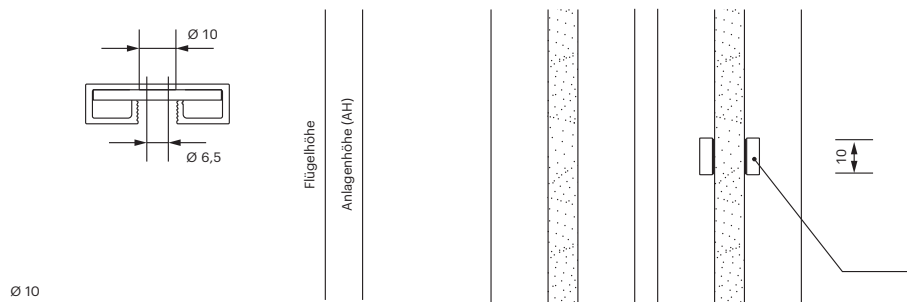

EA 000410201
Sprosse Flachprofil 10 x 3 mm