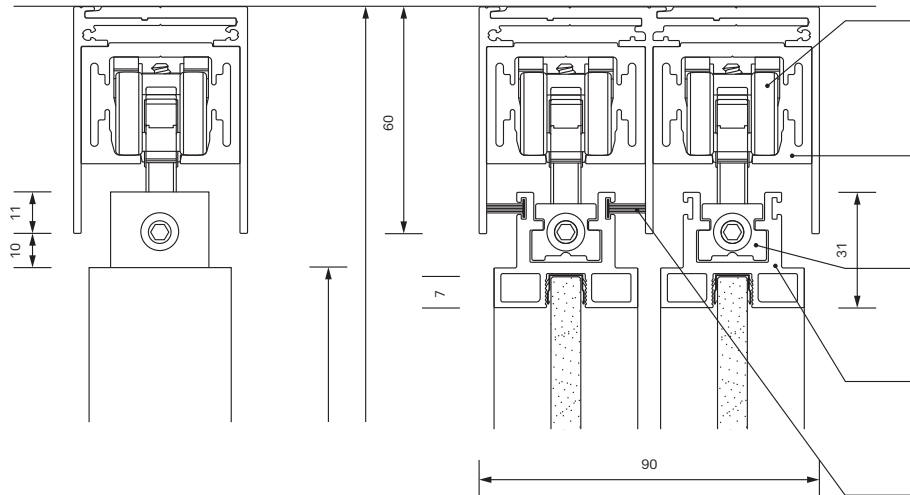

Alurahmen-Schiebetür

AR10 obenlaufend

Alurahmen-Schiebetür

AR10 obenlaufend

Flügelberechnung

AH -77

Glasberechnung

AH -128

i Alle Maßangaben in Millimeter

EA 010155000
Laufwagen 60 Kg
oben m. Gleitlager
 EA 010155100
Laufwagen 100 Kg
oben m. Kugellager

EA 000150101
Laufschiene obenl. System
31x42 mm

EA 010240100
Laufwerk-Träger
60/100, Aluminium

EA 000310301
Laufwagenträgeraufnahme
oben AR

EZ 020200601
Bürstendichtung
8 mm Grau

EA 000410201
Sprosse Flachprofil 10 x 3 mm

EA 000320101
Rahmenprofil unten
verstärkt AR

EA 010251301
Bodenführung lang
m. Teflonbeschichtung

EZ 020300101
Bürstendichtung
12 mm Grau

EA 000300201
Rahmenprofil seitlich
AR10, AR10S