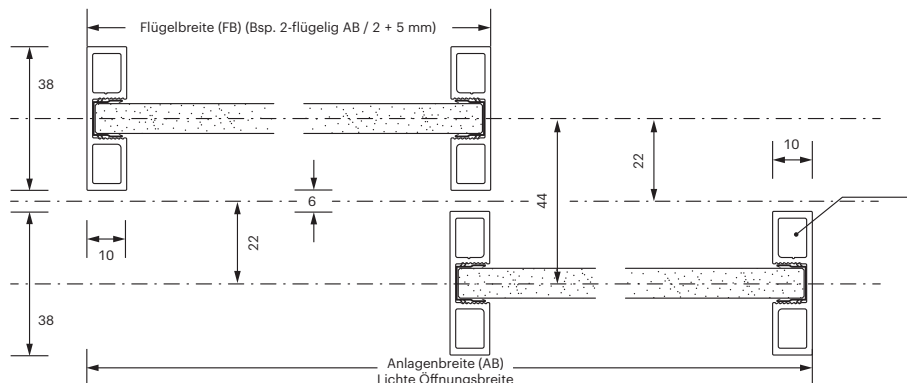

EA 000300201
Rahmenprofil seitlich
AR10, AR10S