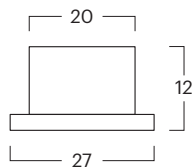

Nr. ^(1,3)	010251201
Bez.	Bodenführung AR10S mit Teflonbeschichtung, Senkkopfschraube 4,5 × 50 und Kunststoffdübel 6 × 36
Farbe	Silber eloxiert E6/EV-1