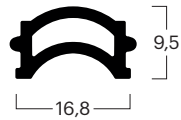

Nr. ^(2,3)	020100102
Bez.	Anschlagdichtung
Farbe	Weiß