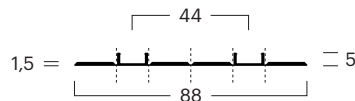

Nr. (1,2,3)	000102400
Bez.	Basisprofil flach 2-läufig
Farbe	Silber blank (Farb-Nr. Alu unbehandelt)