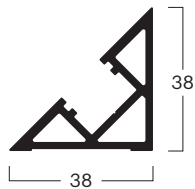

Einzelteile

Rahmenprofile seitlich

Nr. ^(1,2,3)	000300701
Bez.	Rahmen-Zusatzprofil seitlich 90°
Farbe *	Silber eloxiert E6/EV-1