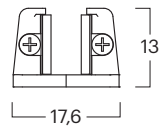

Einzelteile

Bodenführung

Nr. ^(1,3)	010251301
Bez.	Bodenführung AR, WP mit Teflonbeschichtung, Senkkopfschraube 4,5 × 50 und Kunststoffdübel 6 × 36
Farbe	Silber eloxiert E6/EV-1

Nr. ^(1,3)	010251201
Bez.	Bodenführung AR10S mit Teflonbeschichtung, Senkkopfschraube 4,5 × 50 und Kunststoffdübel 6 × 36
Farbe	Silber eloxiert E6/EV-1