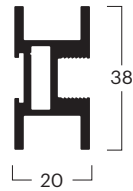

Übersicht **Einzelteile**

Einzelteile

Rahmenprofile seitlich

Nr. (1,2,3)	000300101
Bez.	Rahmenprofil seitlich AR02F, WP02
Farbe *	Silber eloxiert E6/EV-1

Nr. (1,2,3)	000300201
Bez.	Rahmenprofil seitlich AR10, AR10S
Farbe *	Silber eloxiert E6/EV-1