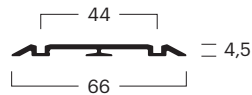

Lauf- und Führungsschienen

Nr. ^(1,2,3)	000150101
Bez.	Laufschieneneinsatz 32 × 42 mm
Farbe *	Silber eloxiert E6/EV-1

Einzelteile

Lauf- und Führungsschienen

Nr. (1,2,3)	000100101
Bez.	Laufschiene aufgesetzt 1-läufig
Farbe	Silber eloxiert E6/EV-1