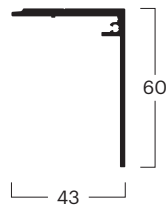

Nr. (1,2,3)	000200201
Bez.	Basisprofil außen 43 mm für Führungsschiene 60 mm
Farbe *	Silber eloxiert E6/EV-1