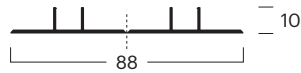

Nr. (1,2,3)	000101101
Bez.	Laufschieneneinsatz einseitig verlängert 1-läufig
Farbe	Silber eloxiert E6/EV-1

Nr. (1,2,3)	000101201
Bez.	Laufschieneneinsatz 2-läufig
Farbe	Silber eloxiert E6/EV-1

Einzelteile

Lauf- und Führungsschienen

Nr. (1,2,3)	000102000
Bez.	Basisprofil 1-läufig
Farbe	Silber blank (Farb-Nr. Alu unbehandelt)

Nr. (1,2,3)	000102300
Bez.	Basisprofil 2-läufig
Farbe	Silber blank (Farb-Nr. Alu unbehandelt)