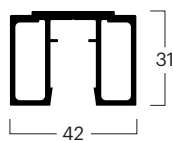

Nr. (1,2,3)	000910101
Bez.	Aufnahmeprofil f. Vorhangschienenprofil
Farbe	Silber eloxiert E6/EV-1