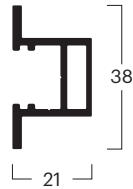

Übersicht **Einzelteile**

Einzelteile

Rahmenprofile seitlich

Nr. (1,2,3)	000300101
Bez.	Rahmenprofil seitlich AR02F, WP02
Farbe *	Silber eloxiert E6/EV-1

Nr. (1,2,3)	000300201
Bez.	Rahmenprofil seitlich AR10, AR10S
Farbe *	Silber eloxiert E6/EV-1