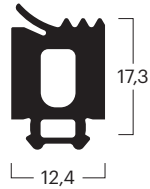

Einzelteile

Trennwandprofile Dichtungen

Nr. ^(2,3)	020155600
Bez.	Glasanlagedichtung f. 16, 28 u. 40 mm Glasstärke
Farbe	Schwarz