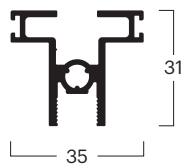

Nr. (1,2,3)	000310201
Bez.	ECO Rahmenprofil oben AR
Farbe *	Silber eloxiert E6/EV-1