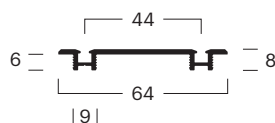

Nr. (1,2,3)	000101201
Bez.	Laufschieneneinsatz 2-läufig
Farbe	Silber eloxiert E6/EV-1