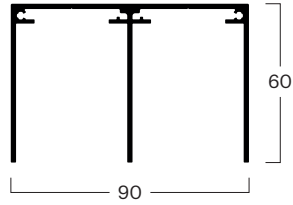

Einzelteile

Lauf- und Führungsschienen

Nr. ^(1,2,3)	000203101
Bez.	Führungsschiene 2-läufig 60 x 90 mm
Farbe *	Silber eloxiert E6/EV-1