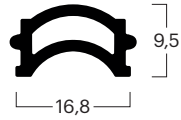

Einzelteile

Rahmenprofile Dichtungen

Nr. ^(2,3)	020100101
Bez.	Anschlagdichtung
Farbe	Lichtgrau