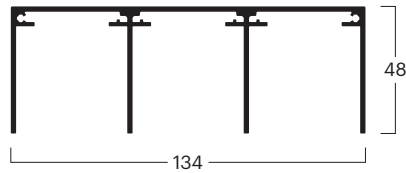

Einzelteile

Lauf- und Führungsschienen

Nr. ^(1,2,3)	000203101
Bez.	Führungsschiene 2-läufig 60 x 90 mm
Farbe *	Silber eloxiert E6/EV-1

Einzelteile

Lauf- und Führungsschienen

Nr. (1,2,3)	000201001
Bez.	ECO Führungsschiene 1-läufig 48 × 46 mm
Farbe *	Silber eloxiert E6/EV-1

Nr. (1,2,3)	000201101
Bez.	ECO Führungsschiene 2-läufig 48 × 90 mm
Farbe *	Silber eloxiert E6/EV-1

Nr. (1,2,3)	000201201
Bez.	ECO Führungsschiene 3-läufig 48 × 134 mm
Farbe *	Silber eloxiert E6/EV-1

Einzelteile