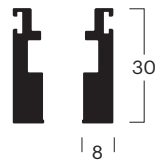

Nr. (1,2,3)	000310601
Bez.	Laufwagenträgeraufnahme oben GG
Farbe *	Silber eloxiert E6/EV-1
!	Auslaufmodell