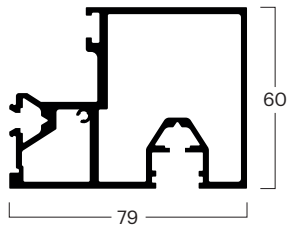

Einzelteile

Trennwandprofile

Nr. (1,2,3)	000906101
Bez.	Abdeckprofil
Farbe	Silber eloxiert E6/EV-1

Nr. (1,2,3)	000902101
Bez.	Anschlagpfostenprofil
Farbe	Silber eloxiert E6/EV-1