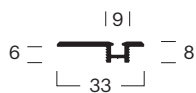

Nr. (1,2,3)	000101101
Bez.	Laufschieneneinsatz einseitig verlängert 1-läufig
Farbe	Silber eloxiert E6/EV-1