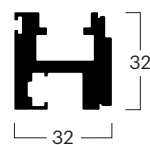

Nr. (1,2,3)	000310701
Bez.	Laufwagenträgeraufnahme oben GG
Farbe	Silber eloxiert E6/EV-1