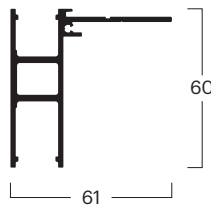

Nr. (1,2,3)	000200701
Bez.	Wandmontageprofil 20 mm für Führungsschiene 60 mm
Farbe *	Silber eloxiert E6/EV-1

Nr. (1,2,3)	000200901
Bez.	Abdeckprofil 15,5 mm für Seitenteilaufnahme
Farbe *	Silber eloxiert E6/EV-1