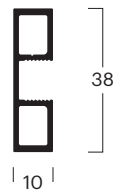

Übersicht **Einzelteile**

Einzelteile

Rahmenprofile seitlich

Nr. (1,2,3)	000300101
Bez.	Rahmenprofil seitlich AR02F, WP02
Farbe *	Silber eloxiert E6/EV-1

Nr. (1,2,3)	000300201
Bez.	Rahmenprofil seitlich AR10, AR10S
Farbe *	Silber eloxiert E6/EV-1