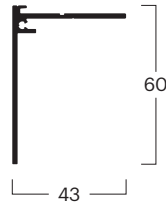

Nr. ^(2,3)	020200103
Bez.	Bürstendichtung 12 mm
Farbe	Schwarz

Nr. ^(2,3)	020200201
Bez.	Bürstendichtung 16 mm
Farbe	Grau

Nr. ^(2,3)	020200203
Bez.	Bürstendichtung 16 mm
Farbe	Schwarz

Einzelteile

Lauf- und Führungsschienen