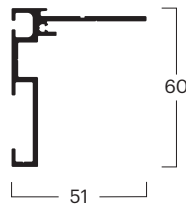

Nr. (1,2,3)	000200601
Bez.	Wandmontageprofil 10 mm für Führungsschiene 60 mm
Farbe *	Silber eloxiert E6/EV-1