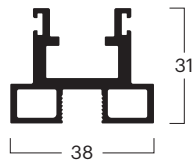

Nr. (1,2,3)	000310301
Bez.	Laufwagenträgeraufnahme oben AR
Farbe *	Silber eloxiert E6/EV-1