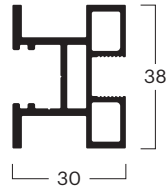

Nr. (1,2,3)	000300401, 000300901
Bez.	Rahmenprofil seitlich AR30, WP30
Farbe *	Silber eloxiert E6/EV-1