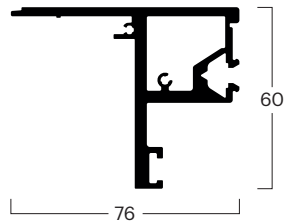

Nr. (1,2,3)	000901101
Bez.	Grundprofil oben
Farbe	Silber eloxiert E6/EV-1