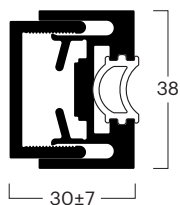

Einzelteile

Zusatzprofile

Nr. ^(1,3)	008000101
Bez.	Wandausgleichsprofil AR, GG, WP
Farbe	Silber eloxiert E6/EV-1