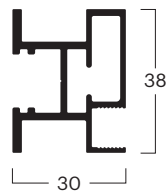

Nr. (1,2,3)	000300501
Bez.	Rahmenprofil seitlich AR30F
Farbe *	Silber eloxiert E6/EV-1