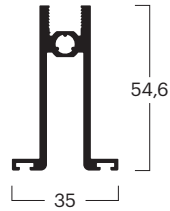

Einzelteile

Rahmenprofile unten

Nr. (1,2,3)	000320301
Bez.	Rahmenprofil unten mit Bürstenaufnahme AR
Farbe *	Silber eloxiert E6/EV-1