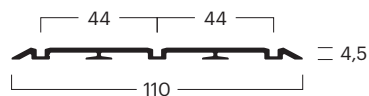

Lauf- und Führungsschienen

Nr. ^(1,2,3)	000150101
Bez.	Laufschieneneinsatz 32 × 42 mm
Farbe *	Silber eloxiert E6/EV-1

Einzelteile

Lauf- und Führungsschienen

Nr. (1,2,3)	000100101
Bez.	Laufschiene aufgesetzt 1-läufig
Farbe	Silber eloxiert E6/EV-1

Nr. (1,2,3)	000100201
Bez.	Laufschiene aufgesetzt 2-läufig
Farbe	Silber eloxiert E6/EV-1

Nr. (1,2,3)	000100301
Bez.	Laufschiene aufgesetzt 3-läufig
Farbe	Silber eloxiert E6/EV-1

Nr. (1,2,3)	000101001
Bez.	Laufschieneneinsatz 1-läufig
Farbe	Silber eloxiert E6/EV-1