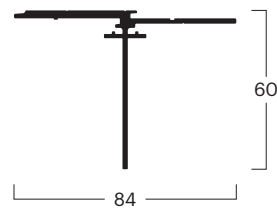

Nr. ^(2,3)	020200103
Bez.	Bürstendichtung 12 mm
Farbe	Schwarz

Nr. ^(2,3)	020200201
Bez.	Bürstendichtung 16 mm
Farbe	Grau

Nr. ^(2,3)	020200203
Bez.	Bürstendichtung 16 mm
Farbe	Schwarz

Einzelteile

Lauf- und Führungsschienen

Nr. (1,2,3)	000200101
Bez.	Basisprofil innen 43 mm für Führungsschiene 60 mm
Farbe *	Silber eloxiert E6/EV-1

Nr. (1,2,3)	000200301
Bez.	Zwischenprofil 84 mm für Führungsschiene 60 mm
Farbe *	Silber eloxiert E6/EV-1