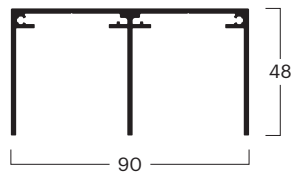

Einzelteile

Lauf- und Führungsschienen

Nr. ^(1,2,3)	000203101
Bez.	Führungsschiene 2-läufig 60 x 90 mm
Farbe *	Silber eloxiert E6/EV-1

Einzelteile

Lauf- und Führungsschienen

Nr. (1,2,3)	000201001
Bez.	ECO Führungsschiene 1-läufig 48 × 46 mm
Farbe *	Silber eloxiert E6/EV-1