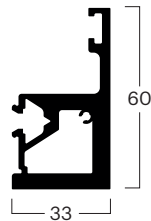

Nr. (1,2,3)	000900101
Bez.	Grundprofil
Farbe	Silber eloxiert E6/EV-1