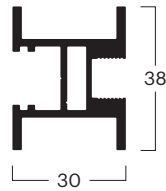

Nr. (1,2,3)	000300601
Bez.	Rahmenprofil seitlich AR30B
Farbe *	Silber eloxiert E6/EV-1