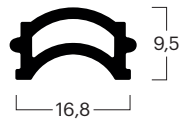

Nr. ^(2,3)	020100103
Bez.	Anschlagdichtung
Farbe	Schwarz