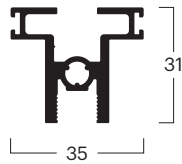

Einzelteile

Rahmenprofile oben

Nr. (1,2,3)	000310101
Bez.	Rahmenprofil oben verstärkt AR
Farbe *	Silber eloxiert E6/EV-1