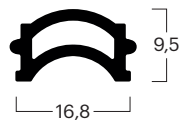

Nr. ^(2,3)	020100104
Bez.	Anschlagdichtung
Farbe	Schneeweiß