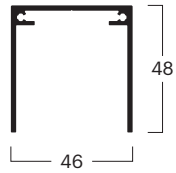

Einzelteile

Lauf- und Führungsschienen

Nr. ^(1,2,3)	000203101
Bez.	Führungsschiene 2-läufig 60 x 90 mm
Farbe *	Silber eloxiert E6/EV-1

Einzelteile

Lauf- und Führungsschienen

Nr. (1,2,3)	000201001
Bez.	ECO Führungsschiene 1-läufig 48 × 46 mm
Farbe *	Silber eloxiert E6/EV-1