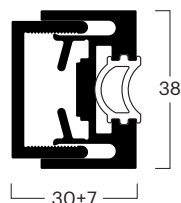

### Wand / plint compensatie

Nee.	00800010101
Bez.	<b>Wandcompensatieprofiel 30 mm (± 7 mm)</b>
Kleur	Zilver geanodiseerd E6/EV-1

Nee.	00800110101
Bez.	<b>Plint nivelleringsprofiel 12 mm</b>
Kleur	Zilver geanodiseerd E6/EV-1