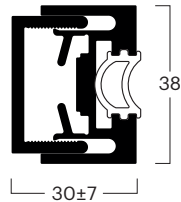

Baugruppen

Zusatzprofile Wand-/Sockelausgleich

| | |
|----------------------|--|
| Nr. ^(1,3) | 00800010101 |
| Bez. | Wandausgleichsprofil 30 mm (± 7 mm) |
| Farbe | Silber eloxiert E6/EV-1 |

| | |
|----------------------|-------------------------------------|
| Nr. ^(1,3) | 00800110101 |
| Bez. | Sockelausgleichsprofil 12 mm |
| Farbe | Silber eloxiert E6/EV-1 |

| | |
|----------------------|-------------------------------------|
| Nr. ^(1,3) | 00800120101 |
| Bez. | Sockelausgleichsprofil 17 mm |
| Farbe | Silber eloxiert E6/EV-1 |

| | |
|----------------------|-------------------------------------|
| Nr. ^(1,3) | 00800130101 |
| Bez. | Sockelausgleichsprofil 22 mm |
| Farbe | Silber eloxiert E6/EV-1 |