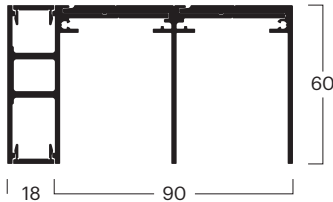

BG	00020070102
Nee. ^(1,2,3)	1x 000200701, 1x 000200201, 2x 000200901, 1x 000200301
Bez.	Geleiderail 2 run 60 × 108 mm, aanbevolen voor wandmontage en max. 22 mm plint
Kleur *	Zilver geanodiseerd E6/EV-1