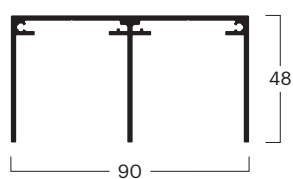

BG	00020110101
Nee. ^(1,2,3)	1x 000201101
Bez.	ECO Geleiderail 2 run 48 × 90 mm
Kleur *	Zilver geanodiseerd E6/EV-1