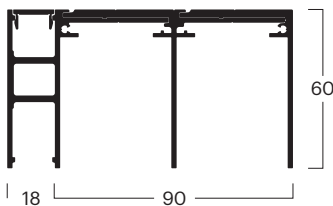

BG	00020080102
Nee. ^(1,2,3)	je 1x 000200701, 000200201, 000200901, 000200301
Bez.	Geleiderail 2 run 60 × 108 mm met volledig glazen staanderprofiel, aanbevolen voor plafond en geïntegreerde plafondbevestiging;
Kleur *	Zilver geanodiseerd E6/EV-1