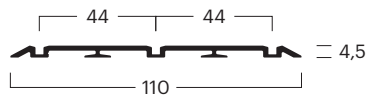

BG	00010030101
Nee. ^(1,2,3)	1x 000100301
Bez.	Bovenrail gemonteerd 3 run, aanbevolen voor laminaat, parket, tegels of dergelijke.
Kleur	Zilver geanodiseerd E6/EV-1