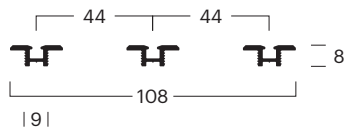

BG	00010100105
Nee. ^(1,2,3)	3x 000101001
Bez.	Loper inzetstuk embedded 3 run, aanbevolen voor laminaat, parket, enz.
Kleur	Zilver geanodiseerd E6/EV-1