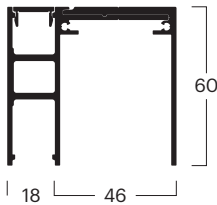

BG	00020080101
Nee. ^(1,2,3)	1x 000200701, 1x 000200201, 1x 000200901
Bez.	Geleiderail 1 loop 60 64 mm met volledig glazen staanderprofiel, aanbevolen voor plafond en geïntegreerde plafondbevestiging;
Kleur *	Zilver geanodiseerd E6/EV-1