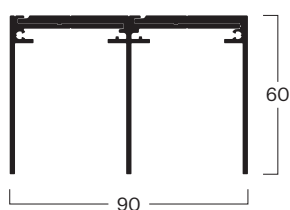

Assemblages

Geleiderails

bottom-running systeem

BG	00020010101
Nee. ^(1,2,3)	1x 000200101, 1x 000200201
Bez.	Geleiderail 1 run 60 × 46 mm
Kleur *	Zilver geanodiseerd E6/EV-1

BG	00020010102
Nee. ^(1,2,3)	1x 000150101, 1x 000200101, 1x 000200201
Bez.	Geleiderail 2 run 60 × 90 mm
Kleur *	Zilver geanodiseerd E6/EV-1

BG	00020010103
Nee. ^(1,2,3)	1x 000200101, 1x 000200201, 2x 000200301
Bez.	Geleiderail 3 run 60 × 134 mm
Kleur *	Zilver geanodiseerd E6/EV-1

BG	00020010104
Nee. ^(1,2,3)	1x 000200101, 1x 000200201, 3x 000200301
Bez.	Geleiderail 4 run 60 × 178 mm
Kleur *	Zilver geanodiseerd E6/EV-1