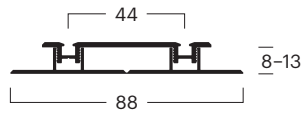

BG	00010120102
No. ^(1,2,3)	1x 000101201, 1x 000102300
Bez.	Atletiekbaan gesloten embedded 2 run met basisprofiel, aanbevolen voor laminaat, parket, tegels of iets dergelijks
Kleur	Zilver geanodiseerd E6/EV-1