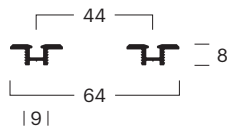

Assemblages

Lopende rails

bottom-running systeem

BG	00010100101
Nee. ^(1,2,3)	1x 000101001
Bez.	Loper inzetstuk embedded 1 run, aanbevolen voor laminaat, parket, enz.
Kleur	Zilver geanodiseerd E6/EV-1

BG	00010100103
Nee. ^(1,2,3)	2x 000101001
Bez.	Loper inzetstuk embedded 2 run, aanbevolen voor laminaat, parket, enz.
Kleur	Zilver geanodiseerd E6/EV-1