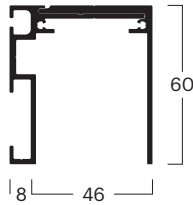

Assemblages

Geleiderails

bottom-running systeem

BG	00020060101
Nee. ^(1,2,3)	1x 000200601, 1x 000200201
Bez.	Geleiderail 1 run 60 × 52 mm, aanbevolen voor wandmontage en max. ww12 mm plint
Kleur *	Zilver geanodiseerd E6/EV-1