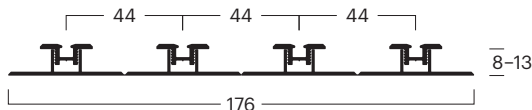

BG	00010100108
No. ^(1,2,3)	4x 000101001, 2x 000102300
Bez.	Atletiekbaan embedded 4 run met Basisprofiel, aanbevolen voor laminaat, parket, tegels of dergelijke.
Kleur	Zilver geanodiseerd E6/EV-1