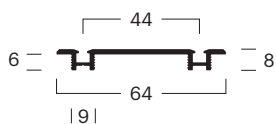

BG	00010120101
Nee. ^(1,2,3)	1x 000101201
Bez.	Loper inzetstuk gesloten embedded 2 run, aanbevolen voor Laminaat, parket of soortgelijk
Kleur	Zilver geanodiseerd E6/EV-1