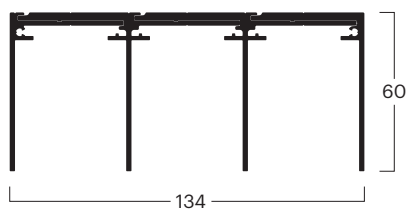

Assemblages

Geleiderails

bottom-running systeem

BG	00020010101
Nee. ^(1,2,3)	1x 000200101, 1x 000200201
Bez.	Geleiderail 1 run 60 × 46 mm
Kleur *	Zilver geanodiseerd E6/EV-1

BG	00020010102
Nee. ^(1,2,3)	1x 000150101, 1x 000200101, 1x 000200201
Bez.	Geleiderail 2 run 60 × 90 mm
Kleur *	Zilver geanodiseerd E6/EV-1

BG	00020010103
Nee. ^(1,2,3)	1x 000200101, 1x 000200201, 2x 000200301
Bez.	Geleiderail 3 run 60 × 134 mm
Kleur *	Zilver geanodiseerd E6/EV-1

BG	00020010104
Nee. ^(1,2,3)	1x 000200101, 1x 000200201, 3x 000200301
Bez.	Geleiderail 4 run 60 × 178 mm
Kleur *	Zilver geanodiseerd E6/EV-1