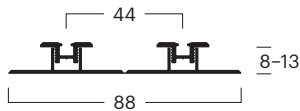

BG	00010100104
No. ^(1,2,3)	1x 000102300, 2x 000101001
Bez.	Atletiekbaan embedded 2 run met Basisprofiel, aanbevolen voor laminaat, parket, tegels of dergelijke.
Kleur	Zilver geanodiseerd E6/EV-1