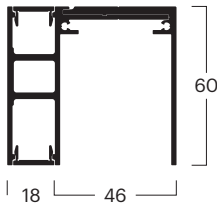

BG	00020070101
Nee. ^(1,2,3)	1x 000200701, 1x 000200201, 2x 000200901
Bez.	Geleiderail 1 run 60 × 64 mm, aanbevolen voor wandmontage en max. 22 mm plint
Kleur *	Zilver geanodiseerd E6/EV-1