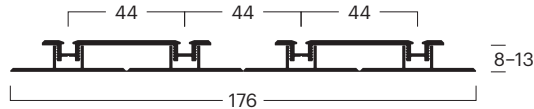

BG	00010100108
No. ^(1,2,3)	2x 000101201, 2x 000102300
Bez.	Atletiekbaan embedded 4 run met basisprofiel, aanbevolen voor laminaat, parket, tegels of iets dergelijks
Kleur	Zilver geanodiseerd E6/EV-1