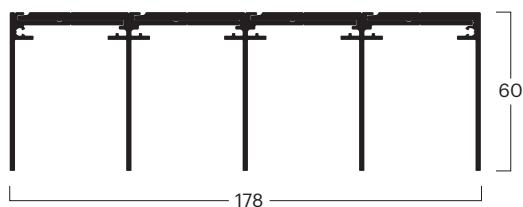

Assemblages

Geleiderails

bottom-running systeem

BG	00020010101
Nee. ^(1,2,3)	1x 000200101, 1x 000200201
Bez.	Geleiderail 1 run 60 × 46 mm
Kleur *	Zilver geanodiseerd E6/EV-1

BG	00020010102
Nee. ^(1,2,3)	1x 000150101, 1x 000200101, 1x 000200201
Bez.	Geleiderail 2 run 60 × 90 mm
Kleur *	Zilver geanodiseerd E6/EV-1

BG	00020010103
Nee. ^(1,2,3)	1x 000200101, 1x 000200201, 2x 000200301
Bez.	Geleiderail 3 run 60 × 134 mm
Kleur *	Zilver geanodiseerd E6/EV-1

BG	00020010104
Nee. ^(1,2,3)	1x 000200101, 1x 000200201, 3x 000200301
Bez.	Geleiderail 4 run 60 × 178 mm
Kleur *	Zilver geanodiseerd E6/EV-1