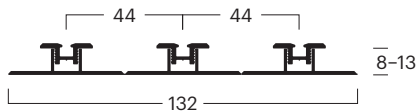

BG	00010100106
No. ^(1,2,3)	3x 000101001, 1x 000102000, 1x 000102300
Bez.	Atletiekbaan embedded 3 run met Basisprofiel, aanbevolen voor laminaat, parket, tegels of dergelijke.
Kleur	Zilver geanodiseerd E6/EV-1