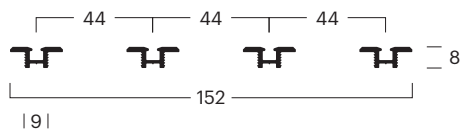

BG	00010100107
Nee. ^(1,2,3)	4x 000101001
Bez.	Loper inzetstuk embedded 4 run, aanbevolen voor laminaat, parket, enz.
Kleur	Zilver geanodiseerd E6/EV-1