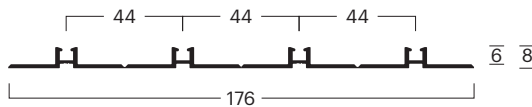

BG	00010310102
No. ^(1,2,3)	2x 000103101
Bez.	Atletiekbaan embedded 4 run, aanbevolen voor Tapijt
Kleur	Zilver geanodiseerd E6/EV-1