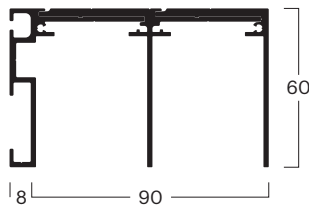

BG	00020060102
Nee. ^(1,2,3)	1x 000200601, 1x 000200201, 1x 000200301
Bez.	Geleiderail 2 run 60 × 98 mm, aanbevolen voor wandmontage en max. 12 mm plint
Kleur *	Zilver geanodiseerd E6/EV-1