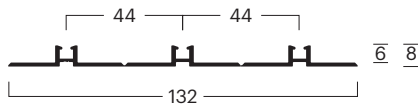

Lopende rails

bottom-running systeem

BG	00010300101
No. ^(1,2,3)	1x 000103001
Bez.	Atletiekbaan embedded 1 run, aanbevolen voor Tapijt
Kleur	Zilver geanodiseerd E6/EV-1

BG	00010310101
No. ^(1,2,3)	1x 000103101
Bez.	Atletiekbaan embedded 2 run, aanbevolen voor Tapijt
Kleur	Zilver geanodiseerd E6/EV-1