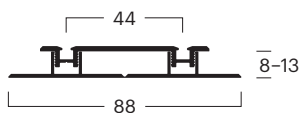

BG	00010120102
No. ^(1,2,3)	1x 000101201, 1x 000102300
Rif.	Pista da corsa geschlossen incorporato 2 corsa con Profilo di base, raccomandato per laminato, parquet, piastrelle, ecc.
Colore	Argento anodizzato E6/EV-1