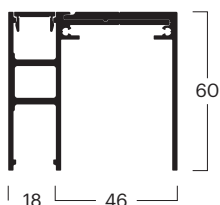

BG	00020080101
No. (1,2,3)	1x 000200701, 1x 000200201, 1x 000200901
Rif.	Binario di guida a 1 corsa 60 x 64 mm con profilo laterale tutto in vetro, consigliato per il montaggio a soffitto e a soffitto integrato;
Colore *	Argento anodizzato E6/EV-1