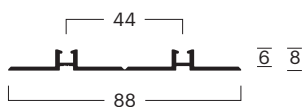

BG	00010310101
No. ^(1,2,3)	1x 000103101
Rif.	Pista da corsa incorporato 2 corsa, raccomandato per i tappeti
Colore	Argento anodizzato E6/EV-1