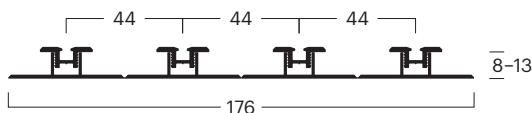

BG	00010100108
No. ^(1,2,3)	4x 000101001, 2x 000102300
Rif.	Pista da corsa incorporato 4 corsa con Profilo di base, Raccomandato per laminato, parquet, piastrelle o simili.
Colore	Argento anodizzato E6/EV-1