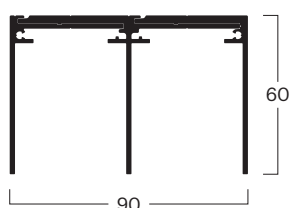

Assemblee

Binari di guida

sistema a scorrimento dal basso

BG	00020010101
No. ^(1,2,3)	1x 000200101, 1x 000200201
Rif.	Binario di guida 1 corsa 60 x 46 mm
Colore *	Argento anodizzato E6/EV-1

BG	00020010102
No. ^(1,2,3)	1x 000150101, 1x 000200101, 1x 000200201
Rif.	Binario di guida 2 corsa 60 x 90 mm
Colore *	Argento anodizzato E6/EV-1