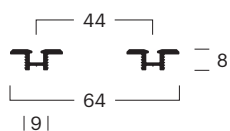

Assemblee

Rotaie di scorrimento sistema a scorrimento dal basso

BG	00010100101
No. ^(1,2,3)	1x 000101001
Rif.	Inserto corridore incorporato 1 corsa, raccomandato per laminato, parquet, ecc.
Colore	Argento anodizzato E6/EV-1

BG	00010100103
No. ^(1,2,3)	2x 000101001
Rif.	Inserto corridore incorporato 2 corsa, raccomandato per laminato, parquet, ecc.
Colore	Argento anodizzato E6/EV-1