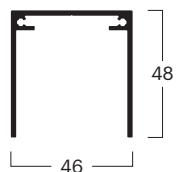

Assemblee

ECO Binari di guida sistema a scorrimento dal basso

BG	00020100101
No. ^(1,2,3)	1x 000201001
Rif.	ECO Binario di guida 1 corsa 48 × 46 mm
Colore *	Argento anodizzato E6/EV-1