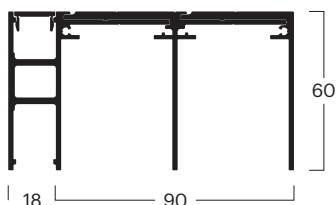

BG	00020080102
No. (1,2,3)	je 1x 000200701, 000200201, 000200901, 000200301
Rif.	Binario di guida a 2 corsa 60 x 108 mm con profilo laterale tutto in vetro, consigliato per il montaggio a soffitto e a soffitto integrato;
Colore *	Argento anodizzato E6/EV-1