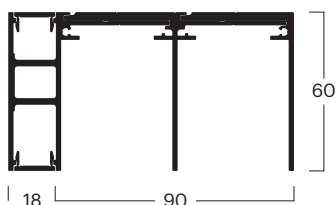

BG	00020070102
No. (1,2,3)	1x 000200701, 1x 000200201, 2x 000200901, 1x 000200301
Rif.	Binario di guida a 2 corsa 60 x 108 mm, consigliato per montaggio a parete e battiscopa max. 22 mm
Colore *	Argento anodizzato E6/EV-1