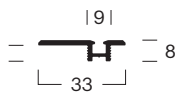

Assemblee

Rotaie di scorrimento sistema a scorrimento dal basso

BG	00010110101
No. ^(1,2,3)	1x 000101101
Rif.	Inserto corridore estende incorporato 1 corsa, raccomandato per laminato, parquet, ecc.
Colore	Argento anodizzato E6/EV-1