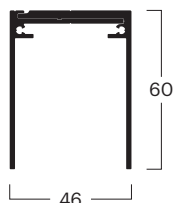

Assemblee

Binari di guida

sistema a scorrimento dal basso

BG	00020010101
No. ^(1,2,3)	1x 000200101, 1x 000200201
Rif.	Binario di guida 1 corsa 60 x 46 mm
Colore *	Argento anodizzato E6/EV-1

BG	00020010102
No. ^(1,2,3)	1x 000150101, 1x 000200101, 1x 000200201
Rif.	Binario di guida 2 corsa 60 x 90 mm
Colore *	Argento anodizzato E6/EV-1