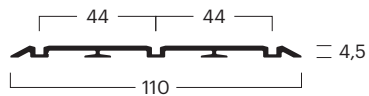

BG	00010030101
No. (1,2,3)	1x 000100301
Rif.	Binario superiore montato 3 corsa, Raccomandato per laminato, parquet, piastrelle o simili.
Colore	Argento anodizzato E6/EV-1