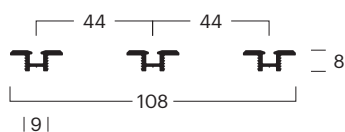

BG	00010100105
No. ^(1,2,3)	3x 000101001
Rif.	Inserto corridore incorporato 3 corsa, raccomandato per laminato, parquet, ecc.
Colore	Argento anodizzato E6/EV-1