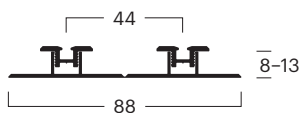

BG	00010100104
No. ^(1,2,3)	1x 000102300, 2x 000101001
Rif.	Pista da corsa incorporato 2 corsa con Profilo di base, Raccomandato per laminato, parquet, piastrelle o simili.
Colore	Argento anodizzato E6/EV-1