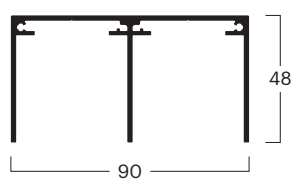

BG	00020110101
No. ^(1,2,3)	1x 000201101
Rif.	ECO Binario di guida 2 corsa 48 × 90 mm
Colore *	Argento anodizzato E6/EV-1