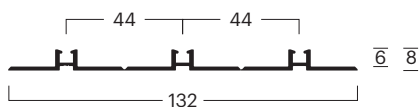

BG	00010320101
No. ^(1,2,3)	1x 000103201
Rif.	Pista da corsa incorporato 3 corsa, raccomandato per i tappeti
Colore	Argento anodizzato E6/EV-1