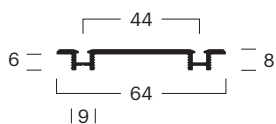

BG	00010120101
No. ^(1,2,3)	1x 000101201
Rif.	Inserto corridore chiuso incorporato 2 corsa, raccomandato per laminato, parquet, ecc.
Colore	Argento anodizzato E6/EV-1