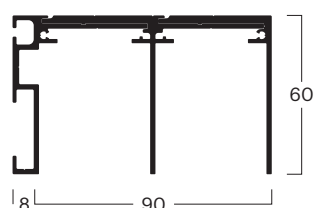

BG	00020060102
No. (1,2,3)	1x 000200601, 1x 000200201, 1x 000200301
Rif.	Binario di guida a 2 piste 60 x 98 mm, consigliato per montaggio a parete e battiscopa max. 12 mm
Colore *	Argento anodizzato E6/EV-1