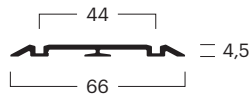

Assemblee

Rotaie di scorrimento sistema a scorrimento dal basso

BG	00010010101
No. (1,2,3)	1x 000100101
Rif.	Binario superiore montato 1 corsa, Raccomandato per laminato, parquet, piastrelle o simili.
Colore	Argento anodizzato E6/EV-1

BG	00010020101
No. (1,2,3)	1x 000100201
Rif.	Binario superiore montato 2 corsa, Raccomandato per laminato, parquet, piastrelle o simili.
Colore	Argento anodizzato E6/EV-1