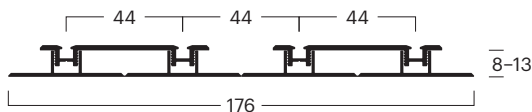

BG	00010100108
No. ^(1,2,3)	2x 000101201, 2x 000102300
Rif.	Pista da corsa incorporato 4 corsa con Profilo di base, raccomandato per laminato, parquet, piastrelle, ecc.
Colore	Argento anodizzato E6/EV-1