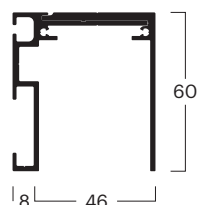

Assemblee

Binari di guida

sistema a scorrimento dal basso

BG	00020060101
No. (1,2,3)	1x 000200601, 1x 000200201
Rif.	Binario di guida 1 corsa 60 x 52 mm, consigliato per montaggio a parete e battiscopa max. 12 mm
Colore *	Argento anodizzato E6/EV-1