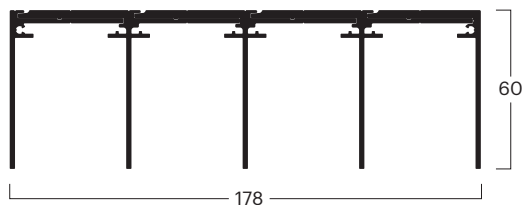

BG	00020010104
No. ^(1,2,3)	1x 000200101, 1x 000200201, 3x 000200301
Rif.	Binario di guida 4 corsa 60 x 178 mm
Colore *	Argento anodizzato E6/EV-1