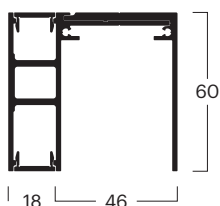

BG	00020060102
No. (1,2,3)	1x 000200601, 1x 000200201, 1x 000200301
Rif.	Binario di guida a 2 piste 60 x 98 mm, consigliato per montaggio a parete e battiscopa max. 12 mm
Colore *	Argento anodizzato E6/EV-1