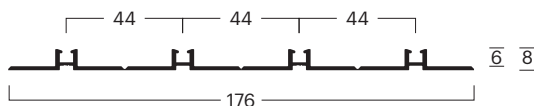

BG	00010310102
No. ^(1,2,3)	2x 000103101
Rif.	Pista da corsa incorporato 4 corsa, raccomandato per i tappeti
Colore	Argento anodizzato E6/EV-1