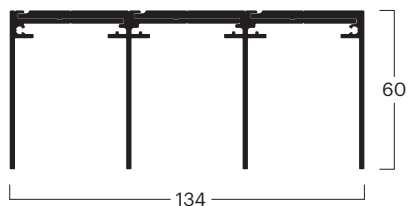

Assemblee

Binari di guida

sistema a scorrimento dal basso

BG	00020010101
No. ^(1,2,3)	1x 000200101, 1x 000200201
Rif.	Binario di guida 1 corsa 60 x 46 mm
Colore *	Argento anodizzato E6/EV-1

BG	00020010102
No. ^(1,2,3)	1x 000150101, 1x 000200101, 1x 000200201
Rif.	Binario di guida 2 corsa 60 x 90 mm
Colore *	Argento anodizzato E6/EV-1