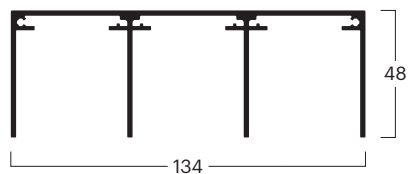

Assemblee

ECO Binari di guida sistema a scorrimento dal basso

BG	00020100101
No. ^(1,2,3)	1x 000201001
Rif.	ECO Binario di guida 1 corsa 48 × 46 mm
Colore *	Argento anodizzato E6/EV-1

BG	00020110101
No. ^(1,2,3)	1x 000201101
Rif.	ECO Binario di guida 2 corsa 48 × 90 mm
Colore *	Argento anodizzato E6/EV-1