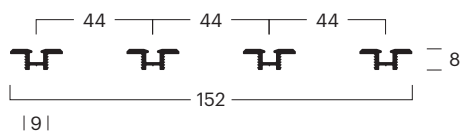

BG	00010100107
No. ^(1,2,3)	4x 000101001
Rif.	Inserto corridore incorporato 4 corsa, raccomandato per laminato, parquet, ecc.
Colore	Argento anodizzato E6/EV-1