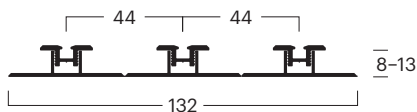

BG	00010100106
No. ^(1,2,3)	3x 000101001, 1x 000102000, 1x 000102300
Rif.	Pista da corsa incorporato 3 corsa con Profilo di base, Raccomandato per laminato, parquet, piastrelle o simili.
Colore	Argento anodizzato E6/EV-1