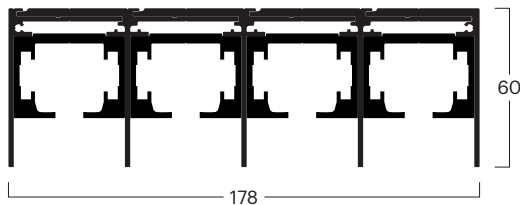

BG	00015010114
Nee. ^(1,2,3)	4x 000150101, 1x 000200101, 1x 000200201, 3x 000200301
Bez.	Atletiekbaan 4 run met basisprofiel 60 × 178 mm, aanbevolen v. plafond en geïntegreerde plafondbevestiging
Kleur*	Zilver geanodiseerd E6/EV-1