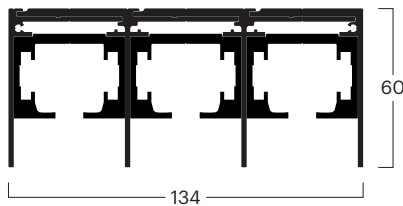

Assemblages

Lopende rails

top-running systeem

BG	00015010111
Nee. ^(1,2,3)	1x 000150101, 1x 000200101, 1x 000200201
Bez.	Atletiekbaan 1 run met basisprofiel 60 × 46 mm, aanbevolen v. plafond en geïntegreerde plafondbevestiging
Kleur*	Zilver geanodiseerd E6/EV-1

BG	00015010112
Nee. ^(1,2,3)	2x 000150101, 1x 000200101, 1x 000200201, 1x 000200301
Bez.	Atletiekbaan 2 run met basisprofiel 60 × 90 mm, aanbevolen v. plafond en geïntegreerde plafondbevestiging
Kleur*	Zilver geanodiseerd E6/EV-1