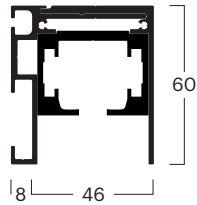

Assemblages

Lopende rails

top-running systeem

BG	00015010221
Nee. ^(1,2,3)	1x 000150101, 1x 000200601, 1x 000200201
Bez.	Atletiekbaan 1 run 60 × 54 mm met Basisprofiel, aanbevolen voor wandmontage en plint van max. 12 mm
Kleur*	Zilver geanodiseerd E6/EV-1