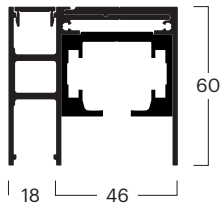

Assemblages

Lopende rails

top-running systeem

BG	00015010221
Nee. ^(1,2,3)	1x 000150101, 1x 000200601, 1x 000200201
Bez.	Atletiekbaan 1 run 60 × 54 mm met Basisprofiel, aanbevolen voor wandmontage en plint van max. 12 mm
Kleur*	Zilver geanodiseerd E6/EV-1

BG	00015010231
Nee. ^(1,2,3)	1x 000150101, 1x 000200701, 1x 000200201, 2x 000200901
Bez.	Atletiekbaan 1 run 60 × 64 mm met Basisprofiel, aanbevolen voor wandmontage en plint van max. 22 mm
Kleur*	Zilver geanodiseerd E6/EV-1