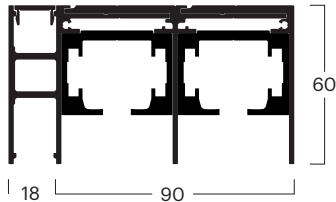

BG	00015010142
No. ^(1,2,3)	2x 000150101, 1x 000200701, 1x 000200201, 1x 000200901, 1x 000200301
Bez.	Atletiekbaan 2 run 60 × 108 mm met Volledig glazen zijpaneelprofiel, aanbevolen voor Plafond en geïntegreerde plafondbevestiging
Kleur*	Zilver geanodiseerd E6/EV-1