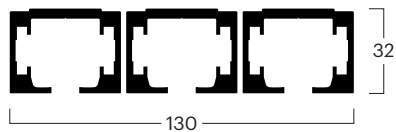

## Laufschienen

### obenlaufendes System

BG	00015010101
Bez.	<b>Laufschieneinsatz 1-läufig</b> <b>32 × 42 mm</b>
Farbe	Silber eloxiert E6/EV-1

BG	00015010102
Bez.	<b>Laufschieneinsatz 2-läufig</b> <b>32 × 86 mm</b>
Farbe	Silber eloxiert E6/EV-1