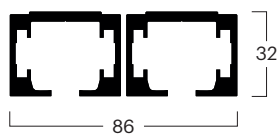

### obenlaufendes System

BG	00015010101
Bez.	<b>Laufschieneinsatz 1-läufig</b> <b>32 × 42 mm</b>
Farbe	Silber eloxiert E6/EV-1

BG	00015010102
Bez.	<b>Laufschieneinsatz 2-läufig</b> <b>32 × 86 mm</b>
Farbe	Silber eloxiert E6/EV-1