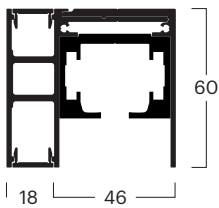

BG	00015010231
Bez.	Laufschiene 1-läufig 60 × 64 mm mit Basisprofil, empfohlen für Wandmontage und max. 22 mm Sockelleiste
Farbe	Silber eloxiert E6/EV-1