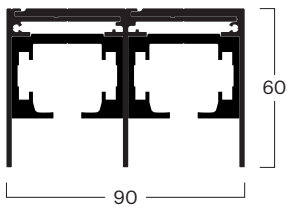

BG	00015010112
Bez.	Laufschiene 2-läufig mit Basisprofil 60 × 90 mm, empfohlen für Decken- und integrierte Deckenmontage
Farbe	Silber eloxiert E6/EV-1