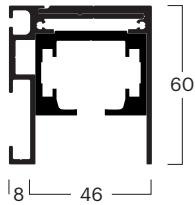

Baugruppen

Laufschienen

obenlaufendes System

BG	00015010221
Bez.	Laufschiene 1-läufig 60 × 54 mm mit Basisprofil, empfohlen für Wandmontage und max. 12 mm Sockelleiste
Farbe	Silber eloxiert E6/EV-1