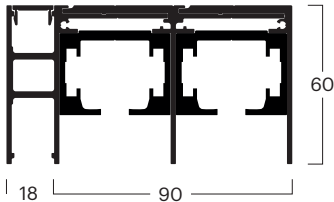

## Laufschienen

### obenlaufendes System

BG	00015010221
Bez.	<b>Laufschiene 1-läufig 60 × 54 mm mit Basisprofil, empfohlen für Wandmontage und max. 12 mm Sockelleiste</b>
Farbe	Silber eloxiert E6/EV-1

BG	00015010231
Bez.	<b>Laufschiene 1-läufig 60 × 64 mm mit Basisprofil, empfohlen für Wandmontage und max. 22 mm Sockelleiste</b>
Farbe	Silber eloxiert E6/EV-1

BG	00015010141
Bez.	<b>Laufschiene 1-läufig 60 × 64 mm mit Ganzglas-Seitenteilprofil, empfohlen für Decken- und integrierte Deckenmontage</b>
Farbe	Silber eloxiert E6/EV-1

BG	00015010142
Bez.	<b>Laufschiene 2-läufig 60 × 108 mm mit Ganzglas-Seitenteilprofil, empfohlen für Decken- und integrierte Deckenmontage</b>
Farbe	Silber eloxiert E6/EV-1