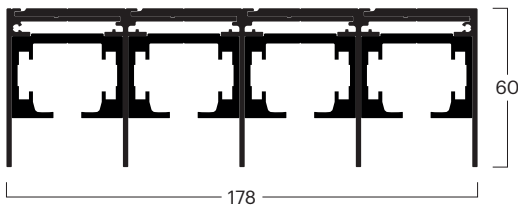

## Laufschienen

### obenlaufendes System

BG	00015010111
Bez.	<b>Laufschiene 1-läufig mit Basisprofil 60 × 46 mm, empfohlen für Decken- und integrierte Deckenmontage</b>
Farbe	Silber eloxiert E6/EV-1

BG	00015010112
Bez.	<b>Laufschiene 2-läufig mit Basisprofil 60 × 90 mm, empfohlen für Decken- und integrierte Deckenmontage</b>
Farbe	Silber eloxiert E6/EV-1

BG	00015010113
Bez.	<b>Laufschiene 3-läufig mit Basisprofil 60 × 134 mm, empfohlen für Decken- und integrierte Deckenmontage</b>
Farbe	Silber eloxiert E6/EV-1

BG	00015010114
Bez.	<b>Laufschiene 4-läufig mit Basisprofil 60 × 178 mm, empfohlen für Decken- und integrierte Deckenmontage</b>
Farbe	Silber eloxiert E6/EV-1