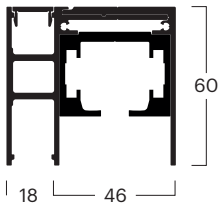

## Laufschienen

### obenlaufendes System

BG	00015010221
Bez.	<b>Laufschiene 1-läufig 60 × 54 mm mit Basisprofil, empfohlen für Wandmontage und max. 12 mm Sockelleiste</b>
Farbe	Silber eloxiert E6/EV-1

BG	00015010231
Bez.	<b>Laufschiene 1-läufig 60 × 64 mm mit Basisprofil, empfohlen für Wandmontage und max. 22 mm Sockelleiste</b>
Farbe	Silber eloxiert E6/EV-1