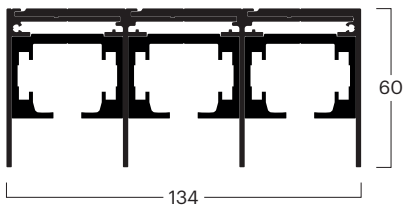

## Laufschienen

### obenlaufendes System

BG	00015010111
Bez.	<b>Laufschiene 1-läufig mit Basisprofil 60 × 46 mm, empfohlen für Decken- und integrierte Deckenmontage</b>
Farbe	Silber eloxiert E6/EV-1

BG	00015010112
Bez.	<b>Laufschiene 2-läufig mit Basisprofil 60 × 90 mm, empfohlen für Decken- und integrierte Deckenmontage</b>
Farbe	Silber eloxiert E6/EV-1

BG	00015010113
Bez.	<b>Laufschiene 3-läufig mit Basisprofil 60 × 134 mm, empfohlen für Decken- und integrierte Deckenmontage</b>
Farbe	Silber eloxiert E6/EV-1

BG	00015010114
Bez.	<b>Laufschiene 4-läufig mit Basisprofil 60 × 178 mm, empfohlen für Decken- und integrierte Deckenmontage</b>
Farbe	Silber eloxiert E6/EV-1