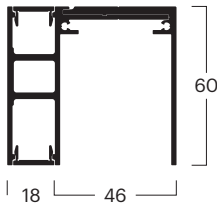

Assemblages

Geleiderails

bottom-running systeem

| | |
|-------------------------|--|
| BG | 00020060101 |
| Nee. ^(1,2,3) | 1x 000200601, 1x 000200201 |
| Bez. | Geleiderail 1 run 60 × 52 mm, aanbevolen voor wandmontage en max. ww12 mm plint |
| Kleur * | Zilver geanodiseerd E6/EV-1 |

| | |
|-------------------------|--|
| BG | 00020060102 |
| Nee. ^(1,2,3) | 1x 000200601, 1x 000200201, 1x 000200301 |
| Bez. | Geleiderail 2 run 60 × 98 mm, aanbevolen voor wandmontage en max. 12 mm plint |
| Kleur * | Zilver geanodiseerd E6/EV-1 |