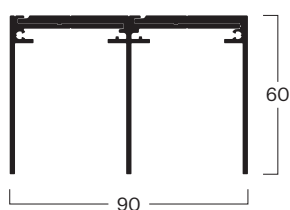

Assemblages

Geleiderails

bottom-running systeem

| | |
|-------------------------|-------------------------------------|
| BG | 00020010101 |
| Nee. ^(1,2,3) | 1x 000200101, 1x 000200201 |
| Bez. | Geleiderail 1 run 60 × 46 mm |
| Kleur * | Zilver geanodiseerd E6/EV-1 |
| | |

| | |
|-------------------------|--|
| BG | 00020010102 |
| Nee. ^(1,2,3) | 1x 000150101, 1x 000200101, 1x 000200201 |
| Bez. | Geleiderail 2 run 60 × 90 mm |
| Kleur * | Zilver geanodiseerd E6/EV-1 |
| | |