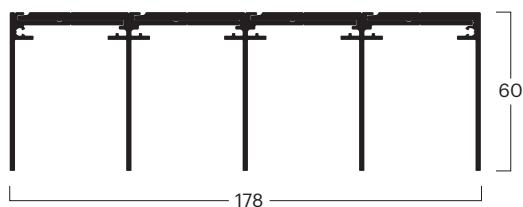

BG	00020010104
Nee. ^(1,2,3)	1x 000200101, 1x 000200201, 3x 000200301
Bez.	Geleiderail 4 run 60 × 178 mm
Kleur *	Zilver geanodiseerd E6/EV-1