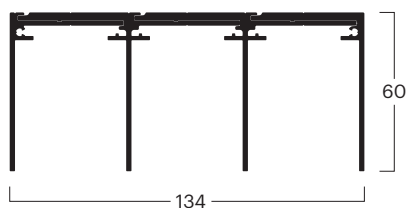

Assemblages

Geleiderails

bottom-running systeem

| | |
|-------------------------|-------------------------------------|
| BG | 00020010101 |
| Nee. ^(1,2,3) | 1x 000200101, 1x 000200201 |
| Bez. | Geleiderail 1 run 60 × 46 mm |
| Kleur * | Zilver geanodiseerd E6/EV-1 |
| | |

| | |
|-------------------------|--|
| BG | 00020010102 |
| Nee. ^(1,2,3) | 1x 000150101, 1x 000200101, 1x 000200201 |
| Bez. | Geleiderail 2 run 60 × 90 mm |
| Kleur * | Zilver geanodiseerd E6/EV-1 |
| | |

| | |
|-------------------------|--|
| BG | 00020010103 |
| Nee. ^(1,2,3) | 1x 000200101, 1x 000200201, 2x 000200301 |
| Bez. | Geleiderail 3 run 60 × 134 mm |
| Kleur * | Zilver geanodiseerd E6/EV-1 |
| | |