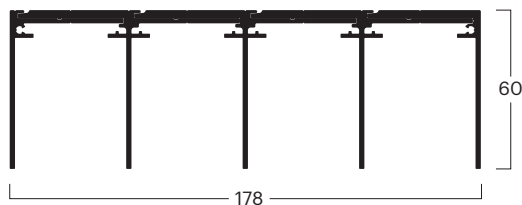

### sistema a scorrimento dal basso

BG	00020010101
No. <sup>(1,2,3)</sup>	1x 000200101, 1x 000200201
Rif.	<b>Binario di guida 1 corsa 60 x 46 mm</b>
Colore *	Argento anodizzato E6/EV-1

BG	00020010102
No. <sup>(1,2,3)</sup>	1x 000150101, 1x 000200101, 1x 000200201
Rif.	<b>Binario di guida 2 corsa 60 x 90 mm</b>
Colore *	Argento anodizzato E6/EV-1

BG	00020010103
No. <sup>(1,2,3)</sup>	1x 000200101, 1x 000200201, 2x 000200301
Rif.	<b>Binario di guida 3 corsa 60 x 134 mm</b>
Colore *	Argento anodizzato E6/EV-1

BG	00020010104
No. <sup>(1,2,3)</sup>	1x 000200101, 1x 000200201, 3x 000200301
Rif.	<b>Binario di guida 4 corsa 60 x 178 mm</b>
Colore *	Argento anodizzato E6/EV-1