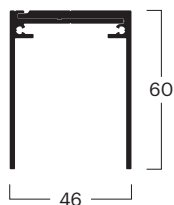

### sistema a scorrimento dal basso

BG	00020010101
No. <sup>(1,2,3)</sup>	1x 000200101, 1x 000200201
Rif.	<b>Binario di guida 1 corsa 60 x 46 mm</b>
Colore *	Argento anodizzato E6/EV-1

BG	00020010102
No. <sup>(1,2,3)</sup>	1x 000150101, 1x 000200101, 1x 000200201
Rif.	<b>Binario di guida 2 corsa 60 x 90 mm</b>
Colore *	Argento anodizzato E6/EV-1