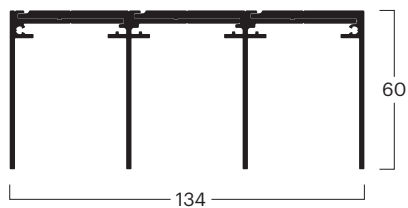

## Binari di guida

### sistema a scorrimento dal basso

BG	00020010101
No. <sup>(1,2,3)</sup>	1x 000200101, 1x 000200201
Rif.	<b>Binario di guida 1 corsa 60 x 46 mm</b>
Colore *	Argento anodizzato E6/EV-1

BG	00020010102
No. <sup>(1,2,3)</sup>	1x 000150101, 1x 000200101, 1x 000200201
Rif.	<b>Binario di guida 2 corsa 60 x 90 mm</b>
Colore *	Argento anodizzato E6/EV-1