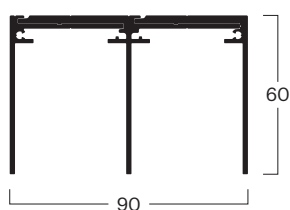

## Binari di guida

### sistema a scorrimento dal basso

BG	00020010101
No. <sup>(1,2,3)</sup>	1x 000200101, 1x 000200201
Rif.	<b>Binario di guida 1 corsa 60 x 46 mm</b>
Colore *	Argento anodizzato E6/EV-1

BG	00020010102
No. <sup>(1,2,3)</sup>	1x 000150101, 1x 000200101, 1x 000200201
Rif.	<b>Binario di guida 2 corsa 60 x 90 mm</b>
Colore *	Argento anodizzato E6/EV-1