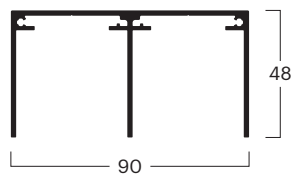

Assemblages

ECO Geleiderails

bottom-running systeem

BG	00020100101
Nee. ^(1,2,3)	1x 000201001
Bez.	ECO Geleiderail 1 run 48 × 46 mm
Kleur *	Zilver geanodiseerd E6/EV-1

BG	00020110101
Nee. ^(1,2,3)	1x 000201101
Bez.	ECO Geleiderail 2 run 48 × 90 mm
Kleur *	Zilver geanodiseerd E6/EV-1

BG	00020120101
Nee. ^(1,2,3)	1x 000201101
Bez.	ECO Geleiderail 3 run 48 × 134 mm
Kleur *	Zilver geanodiseerd E6/EV-1