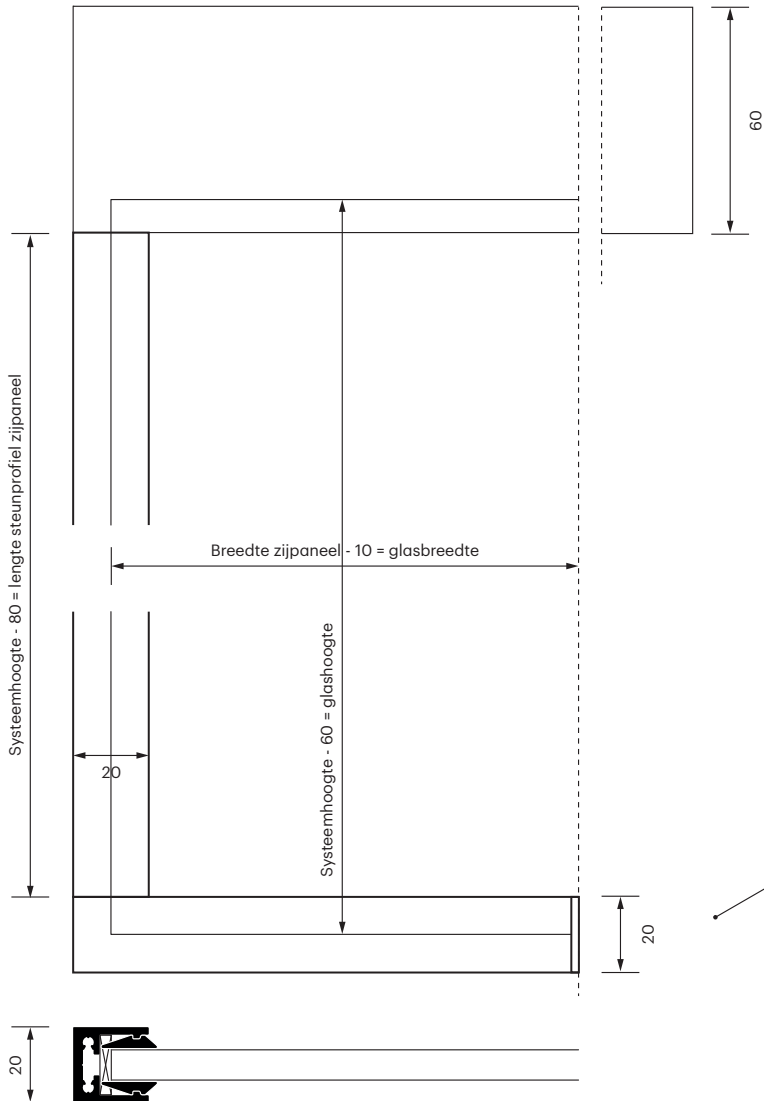

Planningshulp

Montageprofiel voor volledig glazen zijpanelen

i Alle afmetingen in millimeter

Bovenloopsysteem / Onderloopsysteem

EZ 000200901
Afdekprofiel 15,5 mm voor zijpaneelsteun

EZ 000200801
Zijpaneelsteun profiel 8-10 mm voor geleiderail 60 mm

BG 010210101
Afdekplaten 20 x 20 mm met 2 verzonken gaten voor zijwandsteunprofiel 8-10 mm voor geleiderail 60 mm

EZ 020120100
Glasdichting voor 8 mm glasdikte of
EZ 020120200
Glasdichting f. 10 mm glasdikte
(Niet bij de levering inbegrepen. Apart bestellen in de artikelwinkel)

VE 804010100
Afstansblokjes Mengzak 50 x 12 x 1-5 mm
Verpakkingseenheid (VE 25 st.)
Natuurlijk, Rood, Groen, Geel, Blauw
(Niet bij de levering inbegrepen. Gelieve apart te bestellen in de artikelschop)

BG 008070101
Zijwandsteunprofiel 20 mm, 8-10 mm

Montageprofiel voor volledig glazen zijpanelen (rekenvoorbeeld)

i Alle afmetingen in millimeter