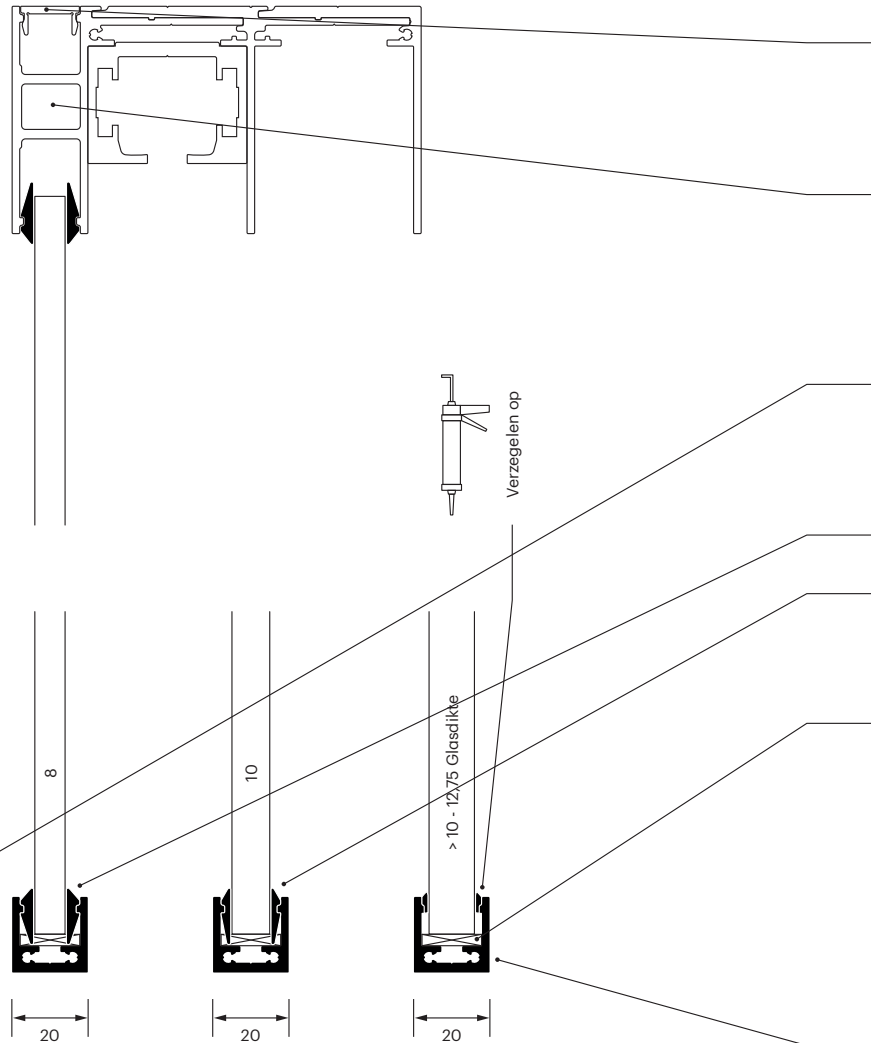

Planningshulp

Montageprofiel voor volledig glazen zijpanelen

i Alle afmetingen in millimeter

Bovenloopsysteem / Onderloopsysteem

EZ 000200901
Afdekprofiel 15,5 mm voor zijpaneelsteun

EZ 000200801
Zijpaneelsteun profiel 8-10 mm voor geleiderail 60 mm

BG 010210101
Afdekplaten 20 x 20 mm met 2 verzonken gaten voor zijwandsteunprofiel 8-10 mm voor geleiderail 60 mm

EZ 020120100
Glasdichting voor 8 mm glasdikte of
EZ 020120200
Glasdichting f. 10 mm glasdikte
(Niet bij de levering inbegrepen. Apart bestellen in de artikelwinkel)

VE 804010100
Afstansblokjes Mengzak 50 x 12 x 1-5 mm
Verpakkingseenheid (VE 25 st.)
Natuurlijk, Rood, Groen, Geel, Blauw
(Niet bij de levering inbegrepen. Gelieve apart te bestellen in de artikelschop)

BG 008070101
Zijwandsteunprofiel 20 mm, 8-10 mm

Montageprofiel voor volledig glazen zijpanelen (rekenvoorbeeld)

i Alle afmetingen in millimeter