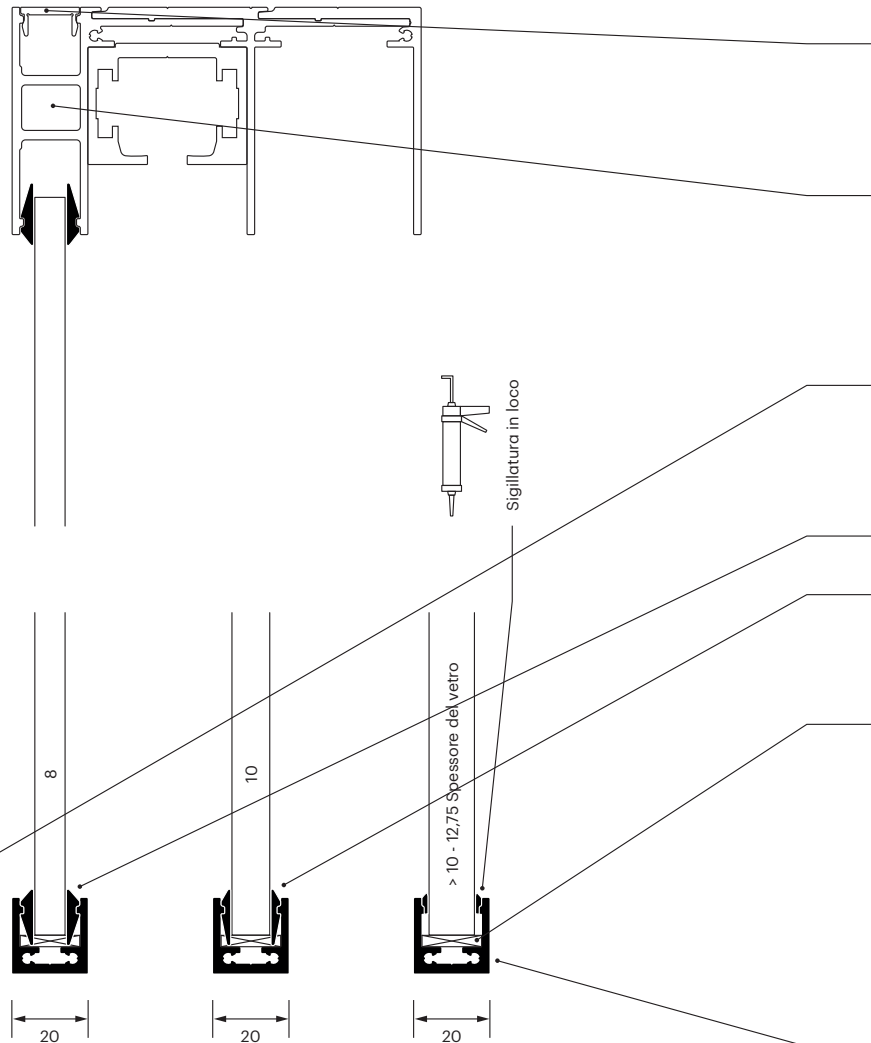

Profilo di montaggio del pannello laterale interamente in vetro

i Tutte le dimensioni sono espresse in millimetri

Sistema a scorrimento superiore / Sistema a scorrimento inferiore

EZ 000200901
Profilo di copertura 15,5 mm per supporto del pannello laterale

EZ 000200801
Profilo di supporto del pannello laterale 8-10 mm per guida 60 mm

BG 010210101
Piastre di copertura 20 x 20 mm con 2 fori svasati per profilo di supporto del pannello laterale 8-10 mm per guida 60 mm

EZ 020120100
Guarnizione per vetro di spessore 8 mm o
EZ 020120200
Guarnizione per vetro da 10 mm di spessore
(Non inclusa nella fornitura. Ordinare separatamente nel negozio di articoli)

VE 804010100
Blocchi distanziatori Sacchetto di miscelazione 50 x 12 x 1-5 mm
Unità di imballaggio (VE 25 pezzi) Naturale, Rosso, Verde, Giallo, Blu
(Non inclusi nella fornitura. Si prega di ordinare separatamente nel negozio di articoli)

BG 008070101
Profilo di supporto del pannello laterale 20 mm, 8-10 mm

Profilo di montaggio del pannello laterale interamente in vetro (esempio di calcolo)

Tutte le dimensioni sono espresse in millimetri