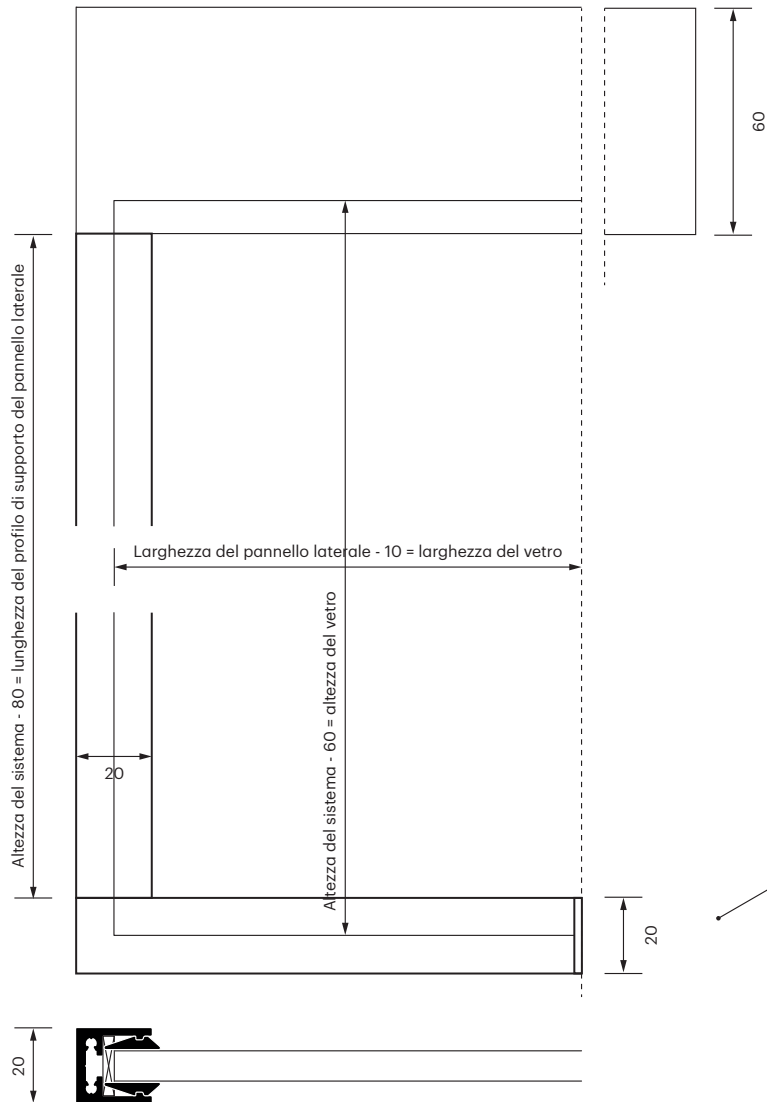

Profilo di montaggio del pannello laterale interamente in vetro

i Tutte le dimensioni sono espresse in millimetri

Sistema a scorrimento superiore / Sistema a scorrimento inferiore

EZ 000200901
Profilo di copertura 15,5 mm per supporto del pannello laterale

EZ 000200801
Profilo di supporto del pannello laterale 8-10 mm per guida 60 mm

BG 010210101
Piastre di copertura 20 x 20 mm con 2 fori svasati per profilo di supporto del pannello laterale 8-10 mm per guida 60 mm

EZ 020120100
Guarnizione per vetro di spessore 8 mm o
EZ 020120200
Guarnizione per vetro da 10 mm di spessore
(Non inclusa nella fornitura. Ordinare separatamente nel negozio di articoli)

VE 804010100
Blocchi distanziatori Sacchetto di miscelazione 50 x 12 x 1-5 mm
Unità di imballaggio (VE 25 pezzi) Naturale, Rosso, Verde, Giallo, Blu
(Non inclusi nella fornitura. Si prega di ordinare separatamente nel negozio di articoli)

BG 008070101
Profilo di supporto del pannello laterale 20 mm, 8-10 mm

Profilo di montaggio del pannello laterale interamente in vetro (esempio di calcolo)

Tutte le dimensioni sono espresse in millimetri