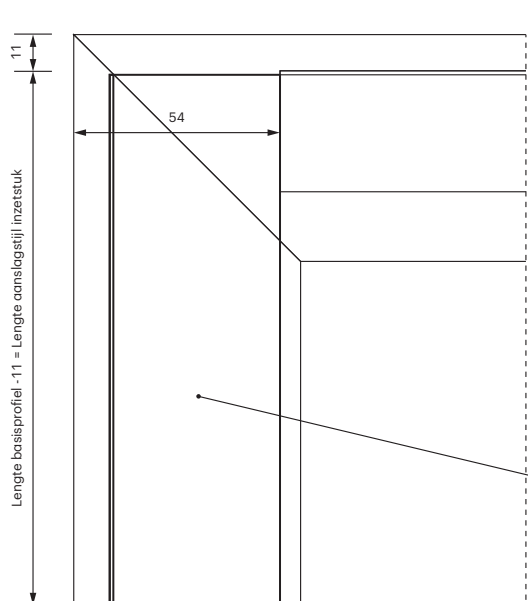

## Stoppen met invoegen

**i** Alle afmetingen in millimeter

Bovenlopend systeem

EA 000150101  
Inzetstuk voor loopwagen  
32 x 42 mm

BG 008050101  
Inzetstuk voor aanslagpaal  
45 x 42 mm incl. bevestiging  
materiaal voor basisprofiel