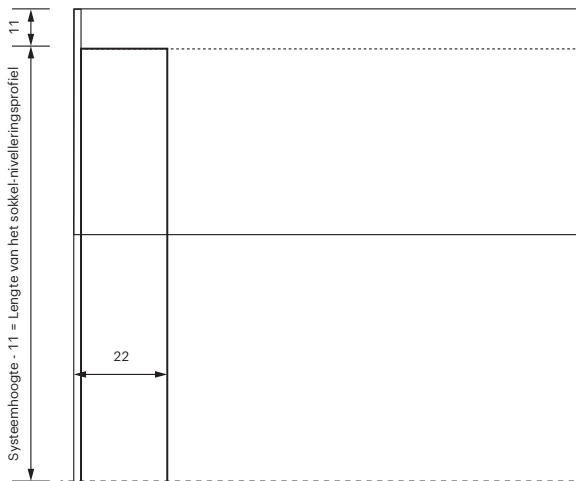

## Sokkel nivelleringsprofiel

**i** Alle afmetingen in millimeter

EA 000150101  
Inzetstuk voor loopwagen  
32 x 42 mm

BG 00800130101  
Basis compensatieprofiel  
22 mm

BG 00800110101  
Sokkelnivelleringsprofiel 12 mm