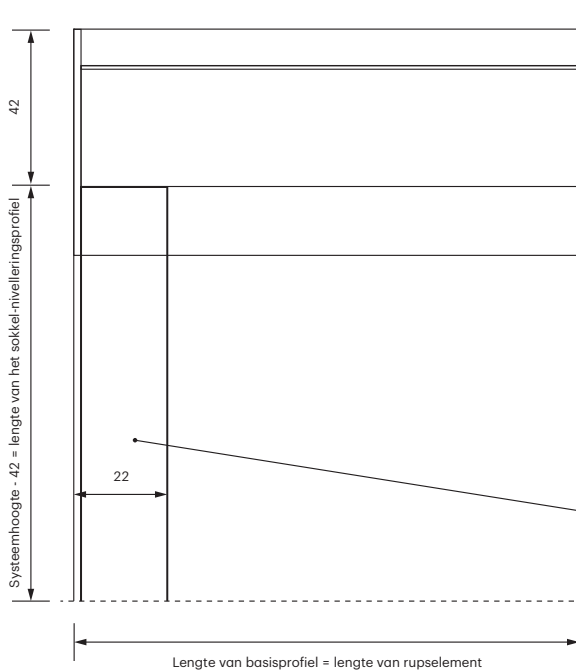

Extra profielen

Sokkel nivelleringsprofiel

i Alle afmetingen in millimeter

EA 000150101
Inzetstuk voor loopwagen
32 x 42 mm

BG 00800130101
Basis compensatieprofiel
22 mm