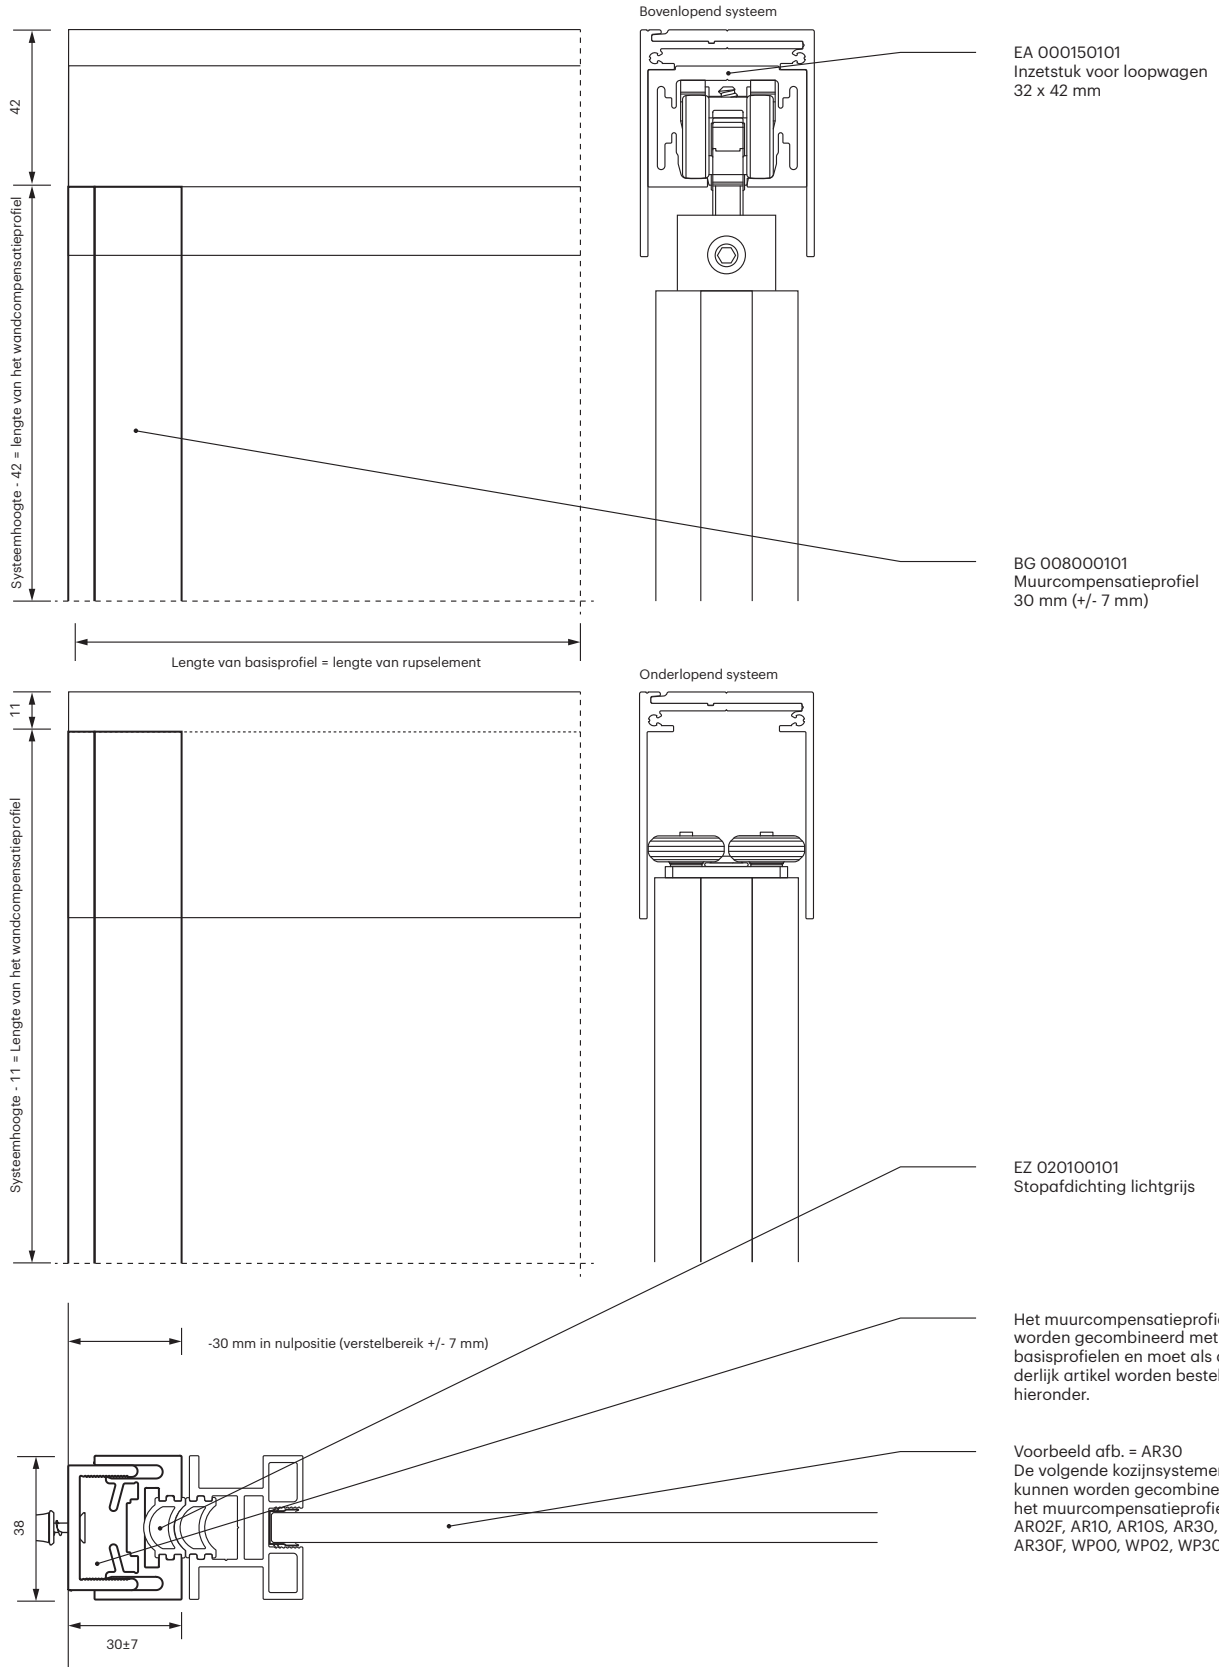

Extra profielen

Muurcompensatieprofiel

i Alle afmetingen in millimeter

Kleurvarianten: XXXXX02 = Platina wit RAL 9016 / XXXXX03 = Zwart RAL 9005 / XXXXX04 = Alpine wit RAL 9003 / XXXXX99 = Speciale kleur RAL, NCS