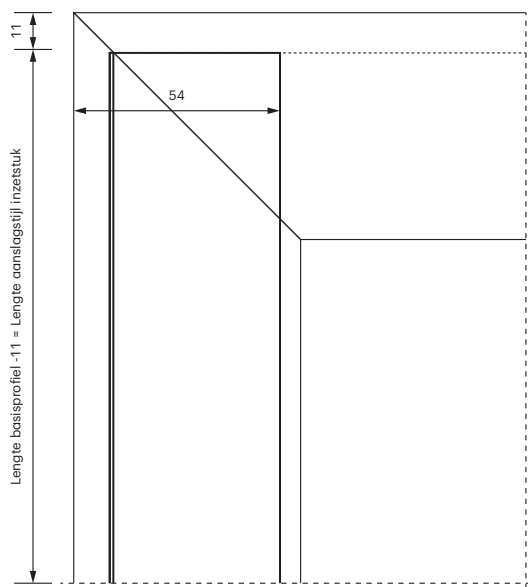

## Stoppen met invoegen

**i** Alle afmetingen in millimeter

Bovenlopend systeem

EA 000150101  
Inzetstuk voor loopwagen  
32 x 42 mm

BG 008050101  
Inzetstuk voor aanslagpaal  
45 x 42 mm incl. bevestiging  
materiaal voor basisprofiel

Onderlopend systeem

EZ 020100101  
aanslagrubber lichtgrijs

Het aanslagprofiel kan worden gecombineerd met alle basisprofielen en moet apart worden besteld.

Voorbeeld afb. = AR30  
De volgende framesystemen kunnen worden gecombineerd met het aanslagprofiel:  
AR02F, AR10, AR10S, AR30, AR30B, AR30F, WP00, WP02, WP30