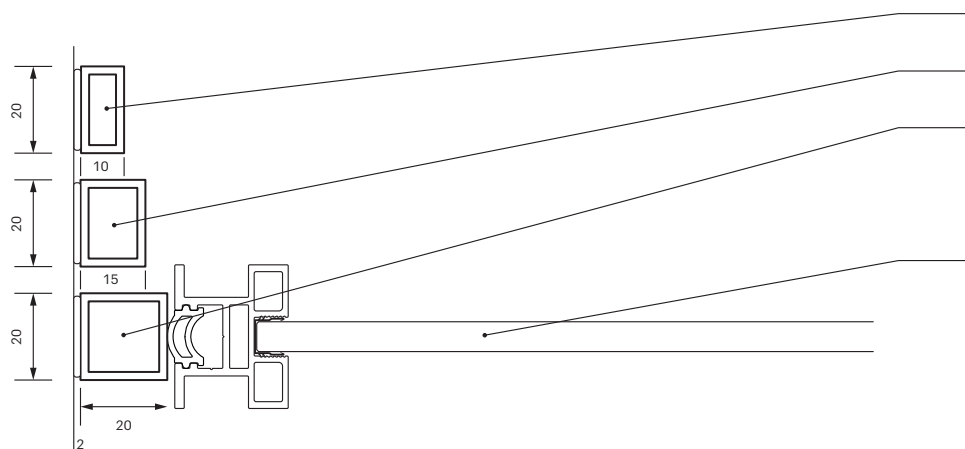

## Sokkel nivelleringsprofiel

**i** Alle afmetingen in millimeter

EA 000150101  
Inzetstuk voor loopwagen  
32 x 42 mm

BG 00800130101  
Basis compensatieprofiel  
22 mm

BG 00800110101  
Sokkelnivelleringsprofiel 12 mm