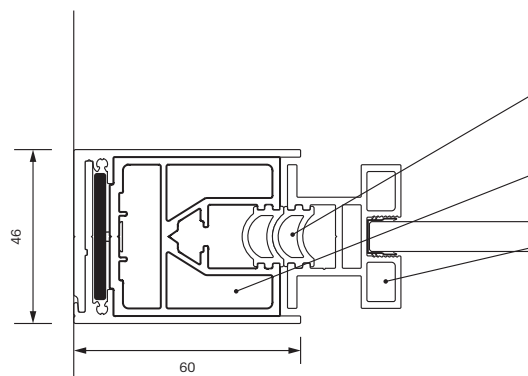

Voorbeeld afb. = AR30
De volgende framesystemen kunnen worden gecombineerd met het aanslagprofiel:
AR02F, AR10, AR10S, AR30, AR30B, AR30F, WP00, WP02, WP30