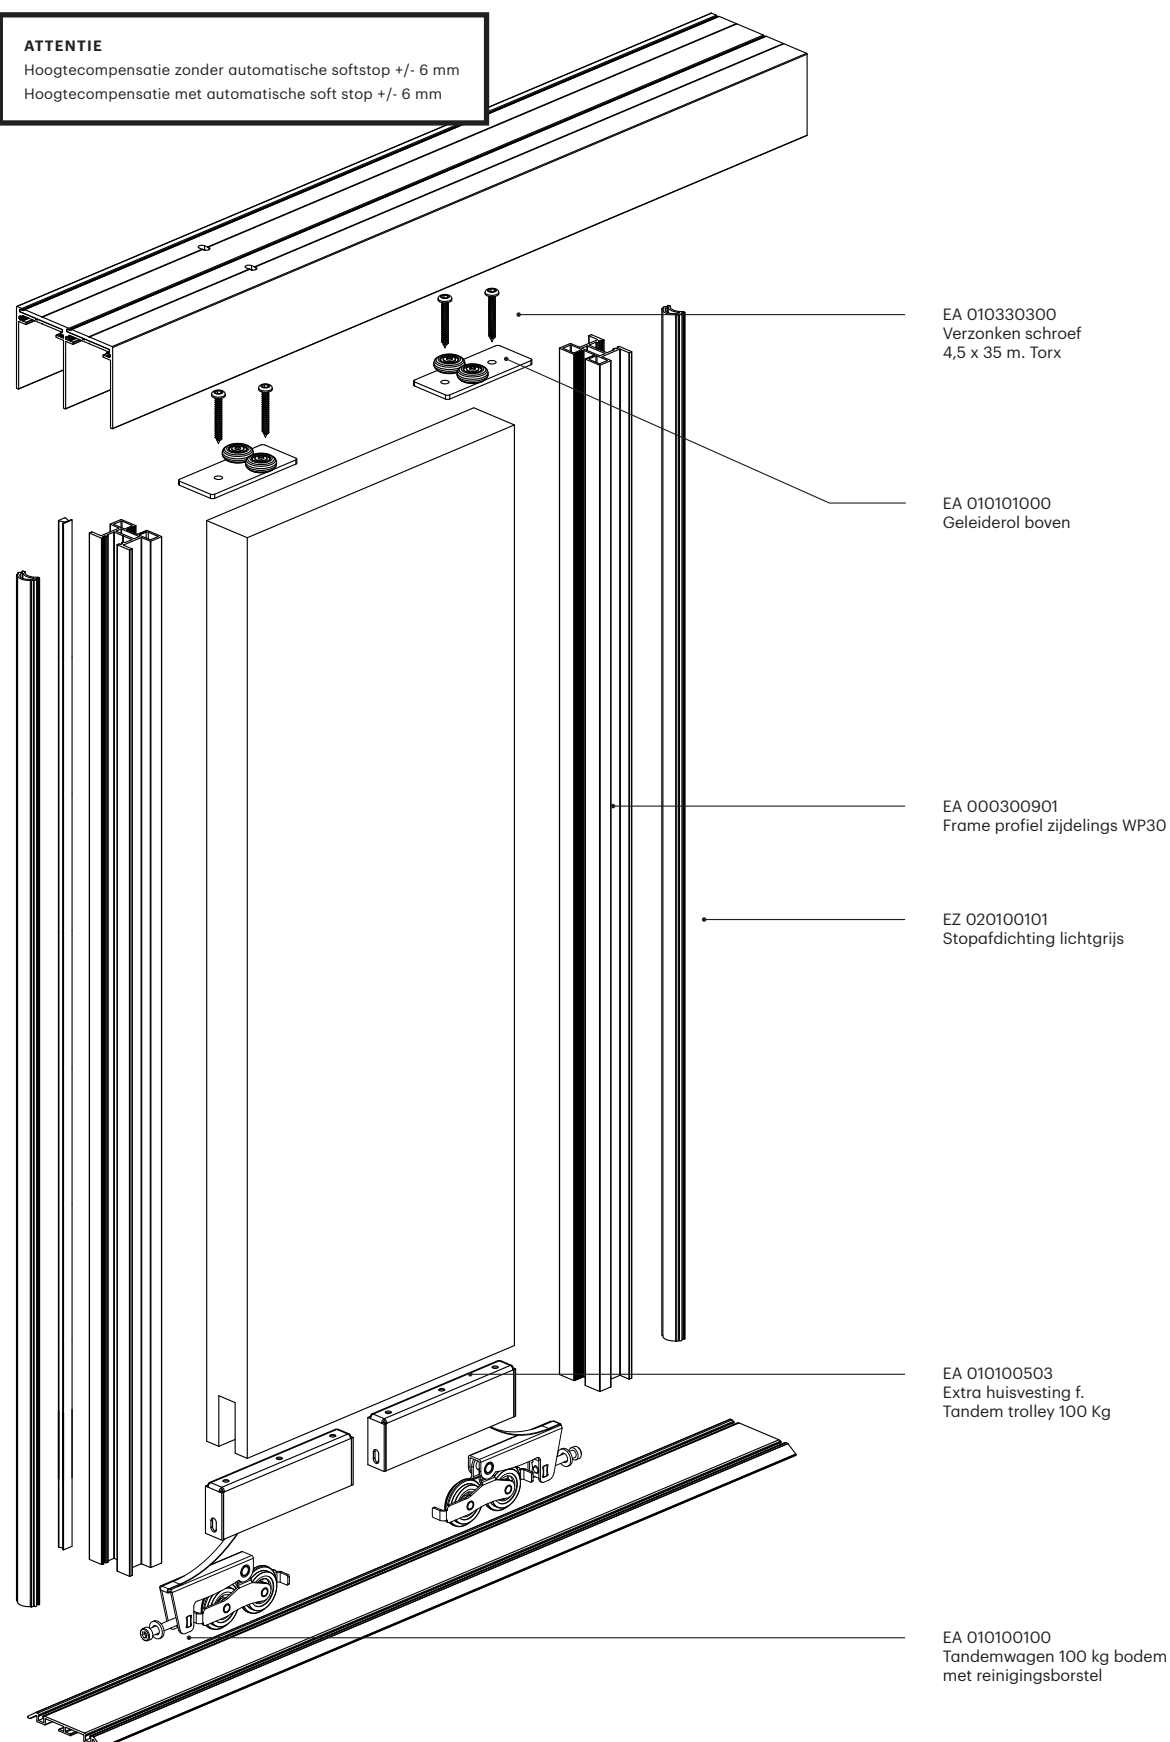

Honingraat paneel schuifdeur **WP30** bottom-running

ATTENTIE

Hoogtecompensatie zonder automatische softstop +/- 6 mm
Hoogtecompensatie met automatische soft stop +/- 6 mm

Honingraat paneel schuifdeur WP30 bottom-running

i Alle afmetingen in millimeters

Honinggraat paneel schuifdeur **WP30** bottom-running

i Alle afmetingen in millimeters

Afdichtingsset horizontaal