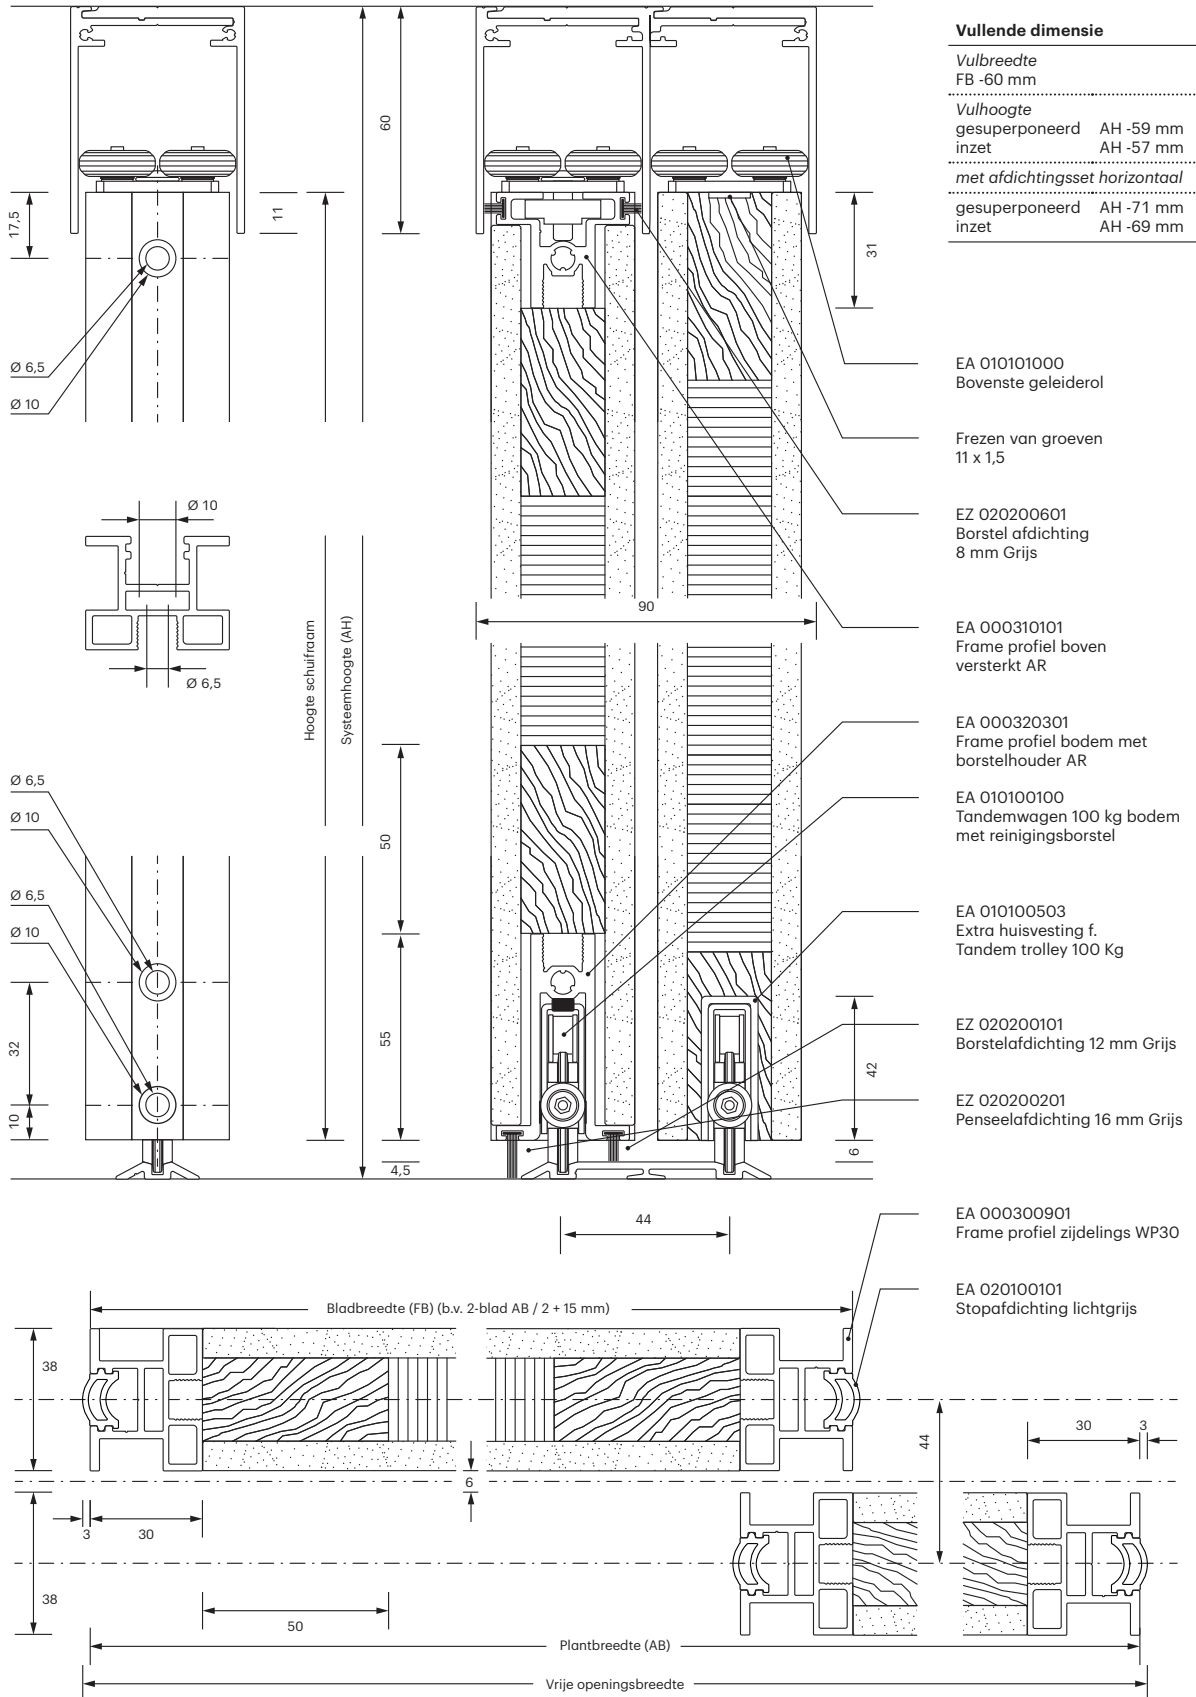

Honingraat paneel schuifdeur **WP30** bottom-running

ATTENTIE

Hoogtecompensatie zonder automatische softstop +/- 6 mm
Hoogtecompensatie met automatische soft stop +/- 6 mm

Honingraat paneel schuifdeur WP30 bottom-running

i Alle afmetingen in millimeters

Honinggraat paneel schuifdeur **WP30** bottom-running

i Alle afmetingen in millimeters

Afdichtingsset horizontaal