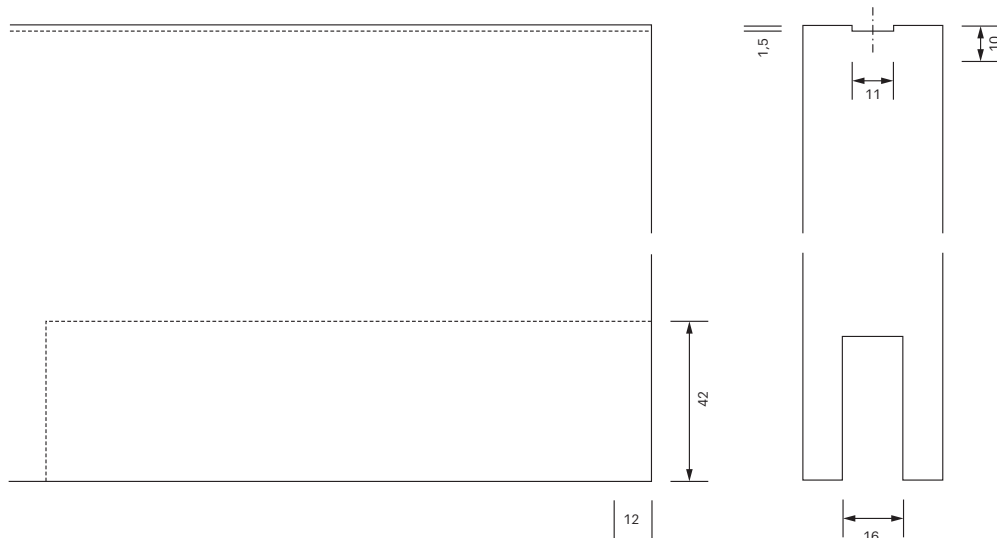

Honingraat paneel schuifdeur **WP30** bottom-running

ATTENTIE

Hoogtecompensatie zonder automatische softstop +/- 6 mm
Hoogtecompensatie met automatische soft stop +/- 6 mm

Honingraat paneel schuifdeur WP30 bottom-running

i Alle afmetingen in millimeters

Honinggraat paneel schuifdeur **WP30** bottom-running

i Alle afmetingen in millimeters

Afdichtingsset horizontaal