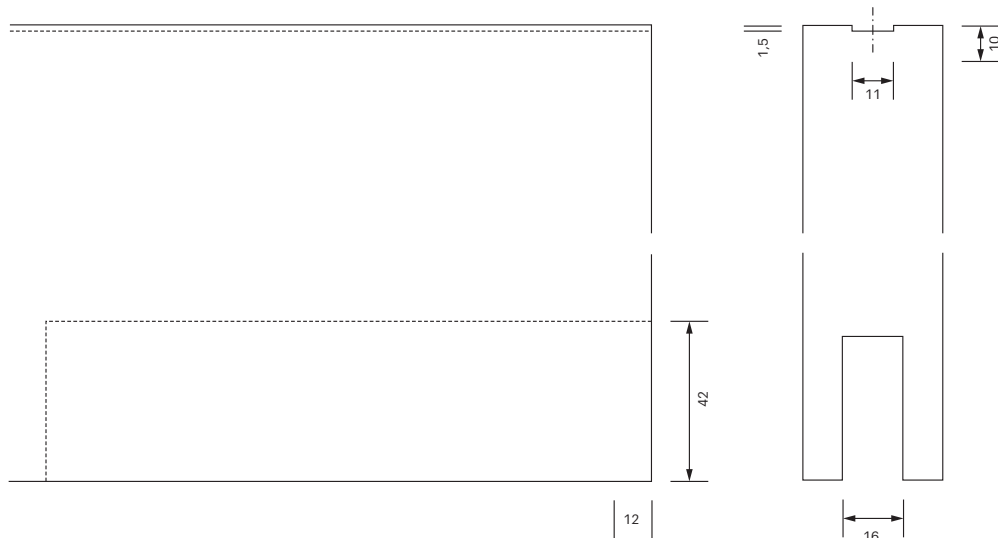

Porta scorrevole con pannello a nido d'ape **WP30** bottom-running

ATTENZIONE

Compensazione dell'altezza in combinazione con Softstop automatico max +/- 6 mm.

Porta scorrevole con pannello a nido d'ape WP30 bottom-running

i Tutte le dimensioni in millimetri

Porta scorrevole con pannello a nido d'ape WP30 bottom-running

i Tutte le dimensioni in millimetri

Set di saldatura orizzontale