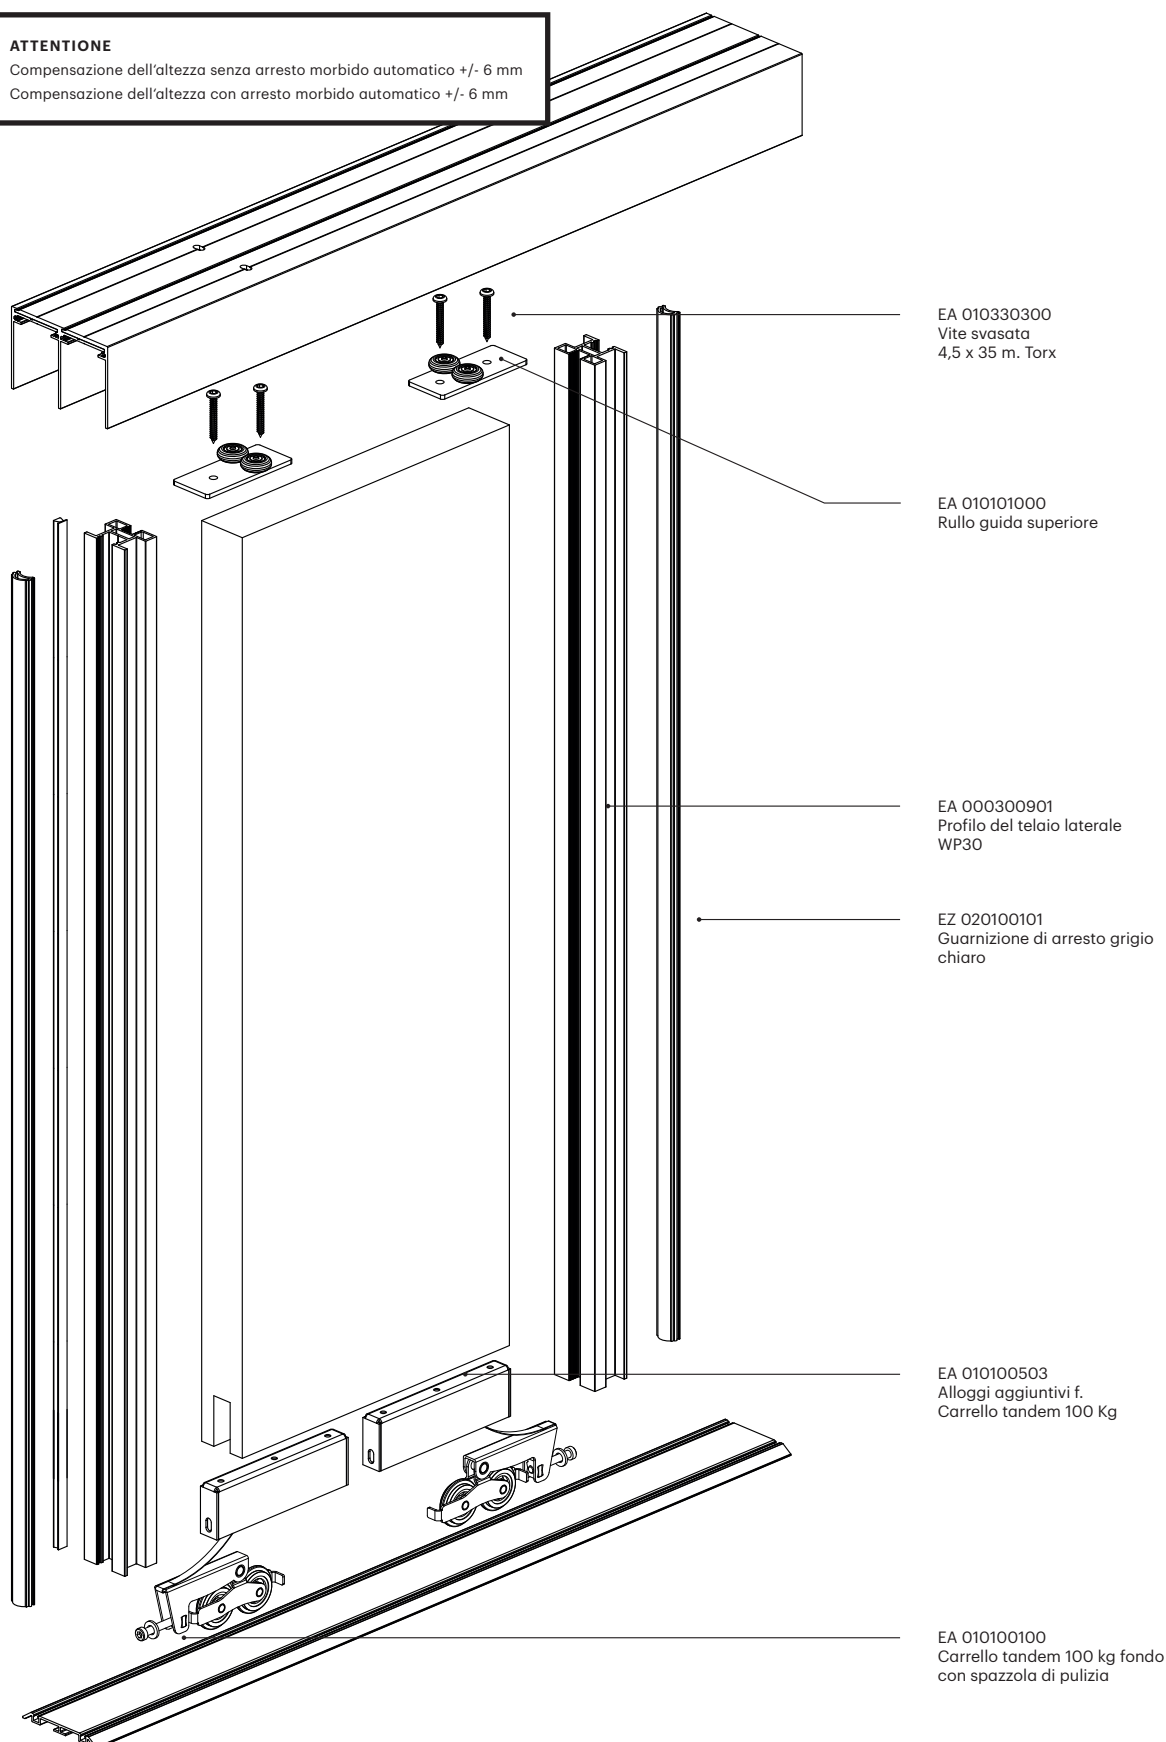

Porta scorrevole con pannello a nido d'ape **WP30** bottom-running

ATTENZIONE

Compensazione dell'altezza senza arresto morbido automatico +/- 6 mm
Compensazione dell'altezza con arresto morbido automatico +/- 6 mm

Porta scorrevole con pannello a nido d'ape WP30 bottom-running

i Tutte le dimensioni in millimetri

Porta scorrevole con pannello a nido d'ape WP30 bottom-running

i Tutte le dimensioni in millimetri

Set di saldatura orizzontale