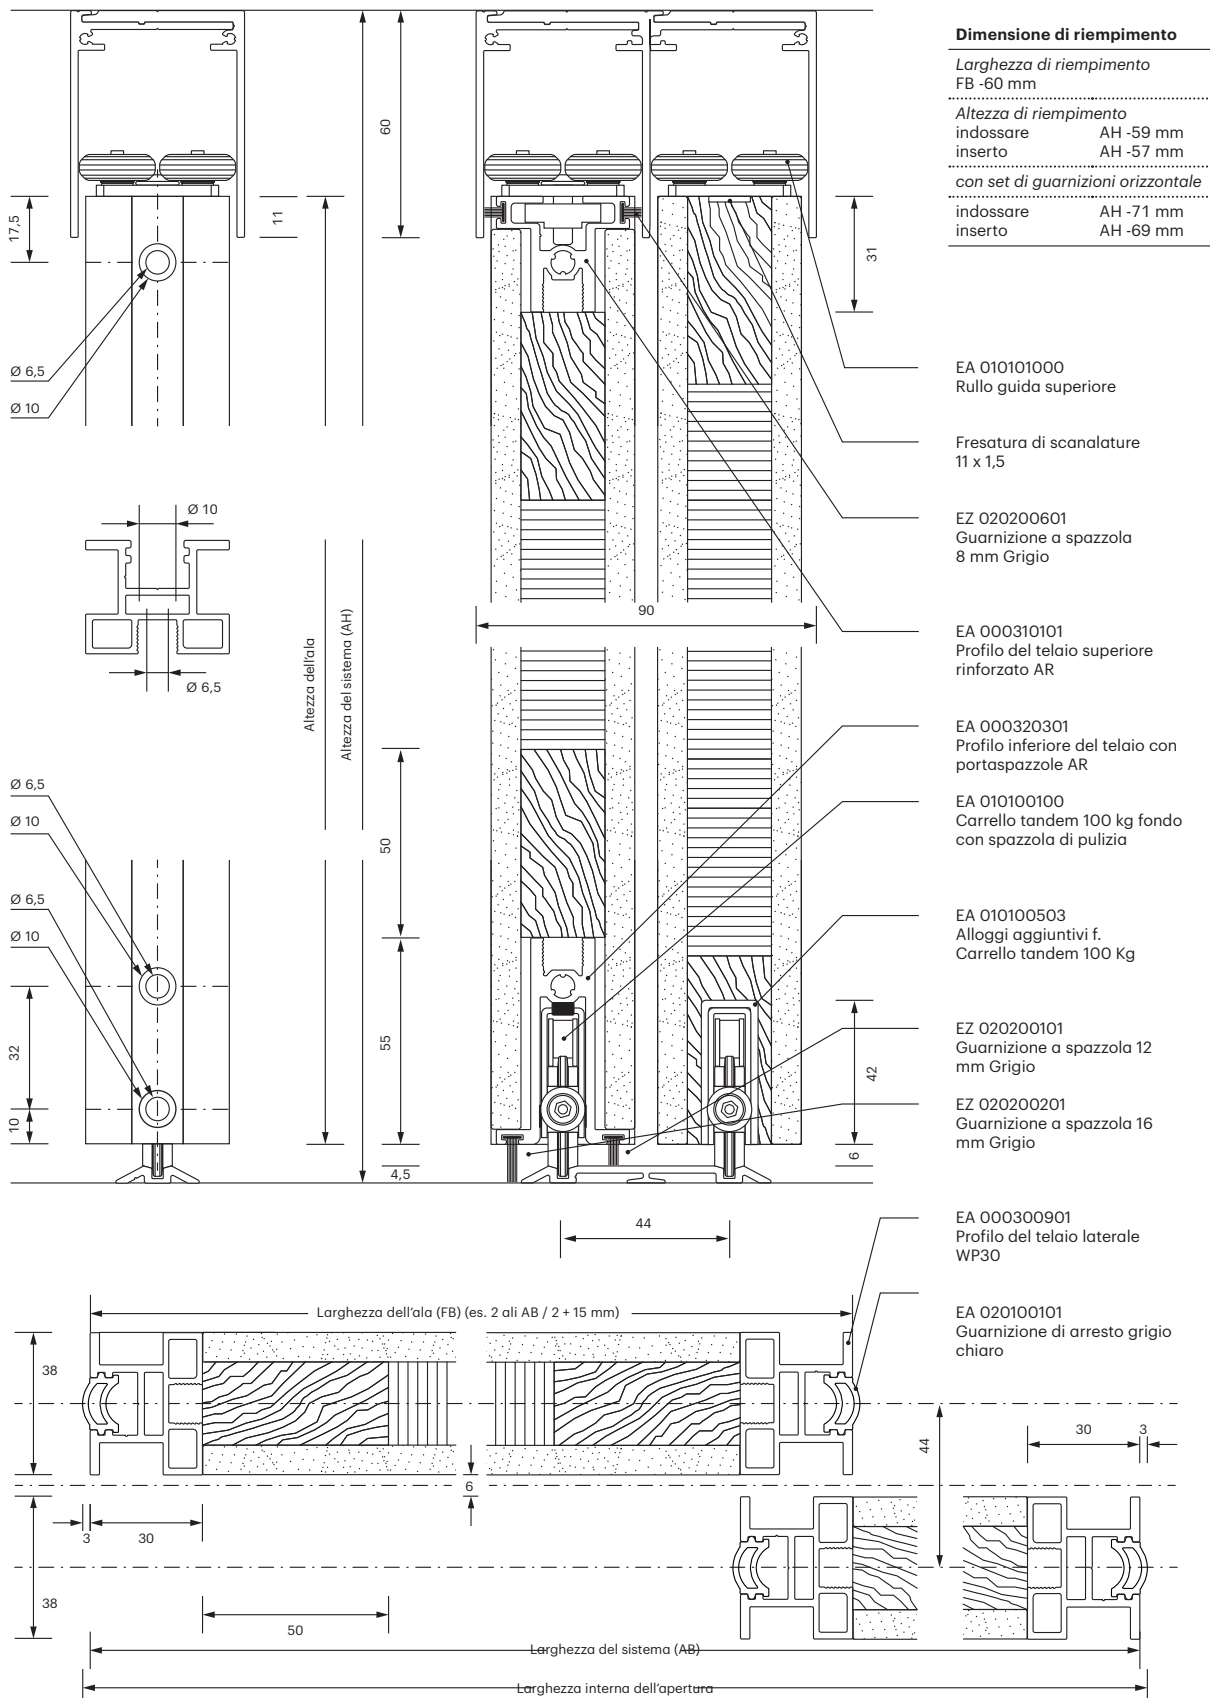

Porta scorrevole con pannello a nido d'ape **WP30** bottom-running

ATTENZIONE

Compensazione dell'altezza senza arresto morbido automatico +/- 6 mm
Compensazione dell'altezza con arresto morbido automatico +/- 6 mm

Porta scorrevole con pannello a nido d'ape WP30 bottom-running

i Tutte le dimensioni in millimetri

Porta scorrevole con pannello a nido d'ape WP30 bottom-running

i Tutte le dimensioni in millimetri

Set di saldatura orizzontale