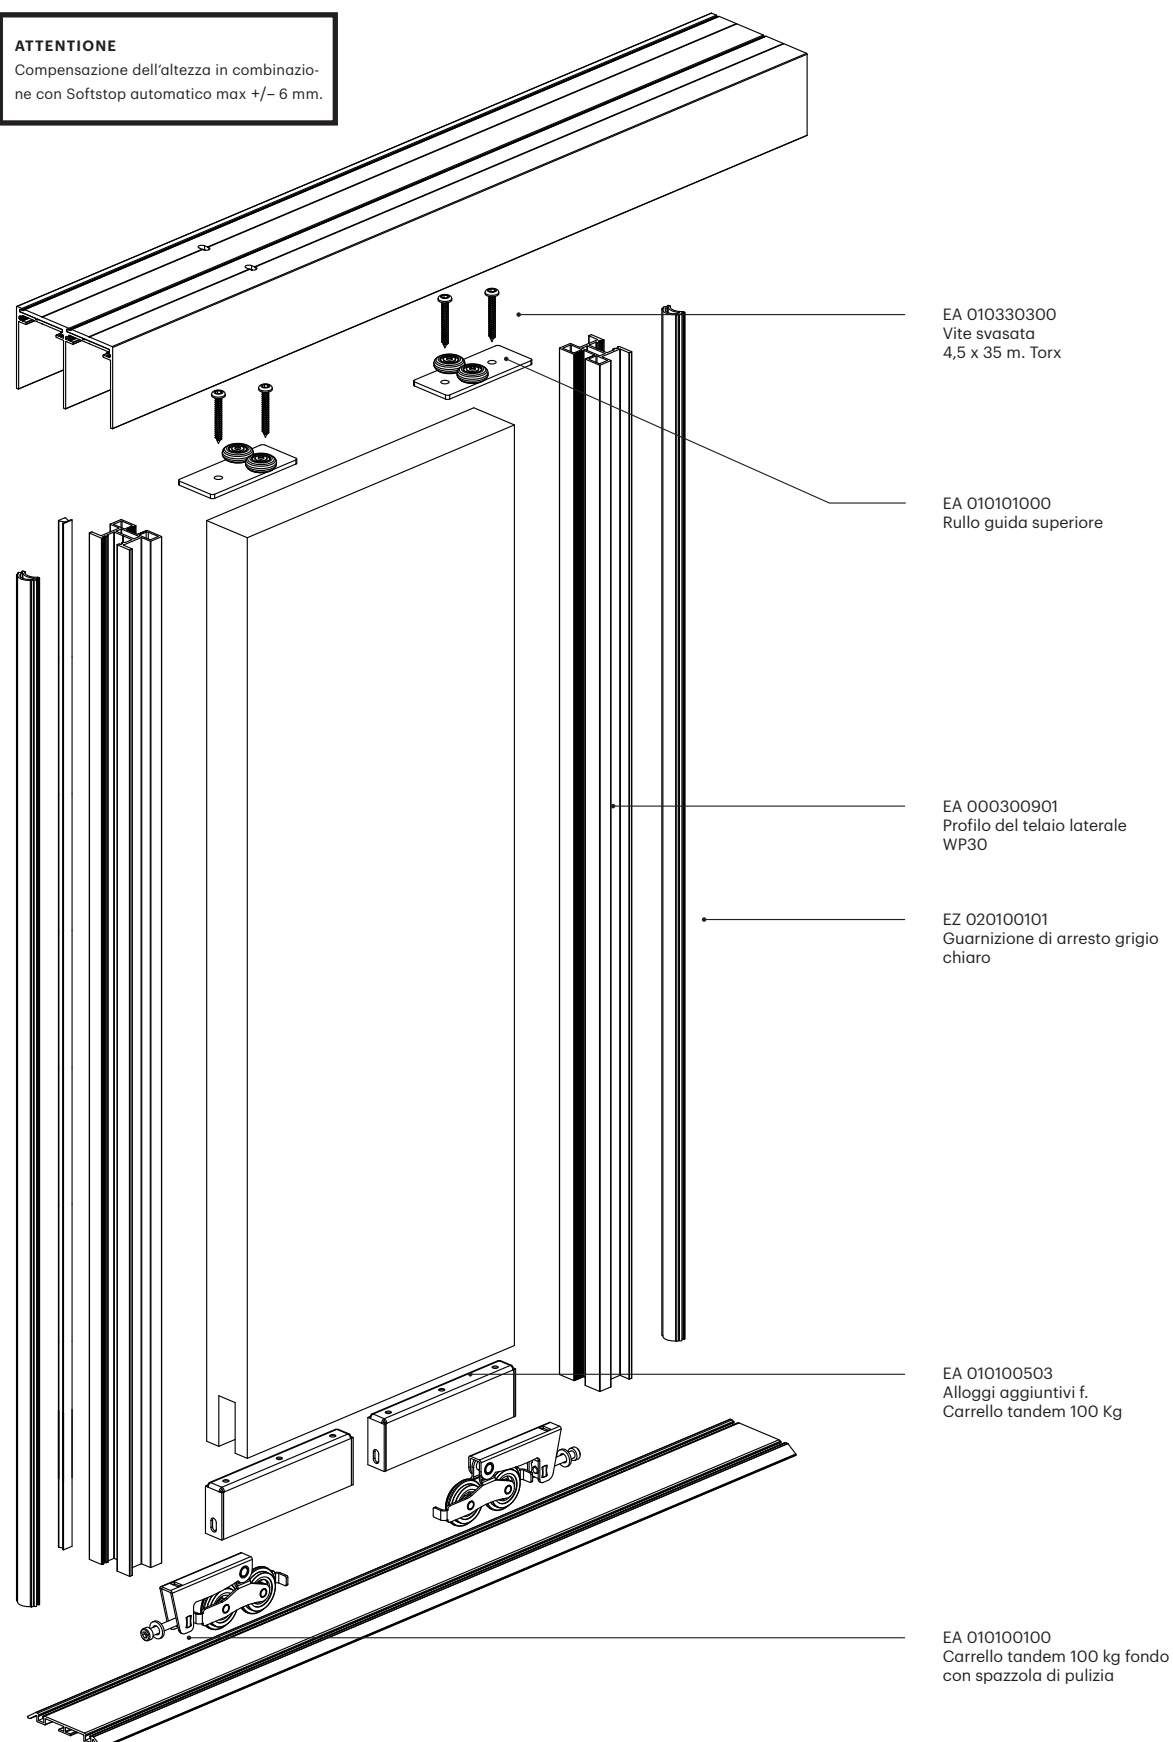

Porta scorrevole con pannello a nido d'ape **WP30** bottom-running

ATTENZIONE

Compensazione dell'altezza in combinazione con Softstop automatico max +/- 6 mm.

Porta scorrevole con pannello a nido d'ape WP30 bottom-running

i Tutte le dimensioni in millimetri

Porta scorrevole con pannello a nido d'ape WP30 bottom-running

i Tutte le dimensioni in millimetri

Set di saldatura orizzontale