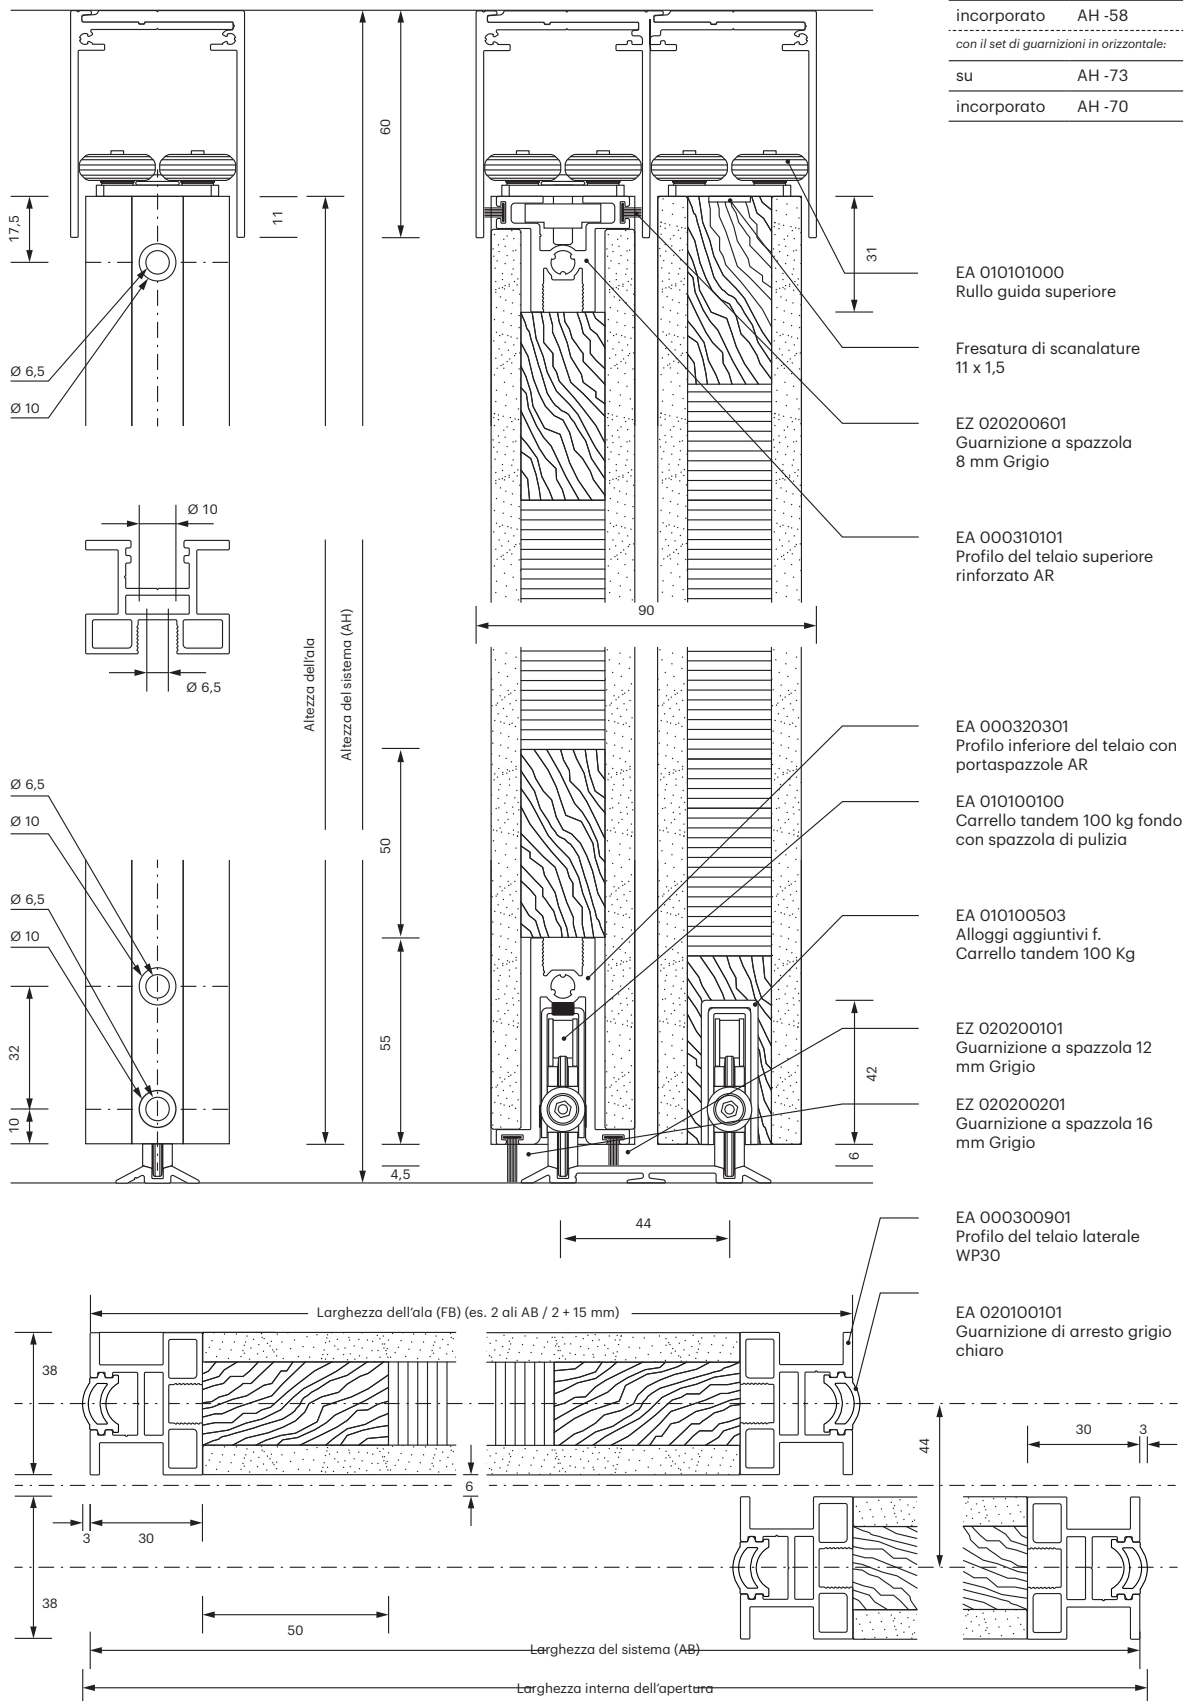

Porta scorrevole con pannello a nido d'ape **WP30** bottom-running

ATTENZIONE

Compensazione dell'altezza in combinazione con Softstop automatico max +/- 6 mm.

Porta scorrevole con pannello a nido d'ape WP30 bottom-running

i Tutte le dimensioni in millimetri

Porta scorrevole con pannello a nido d'ape WP30 bottom-running

i Tutte le dimensioni in millimetri

Set di saldatura orizzontale