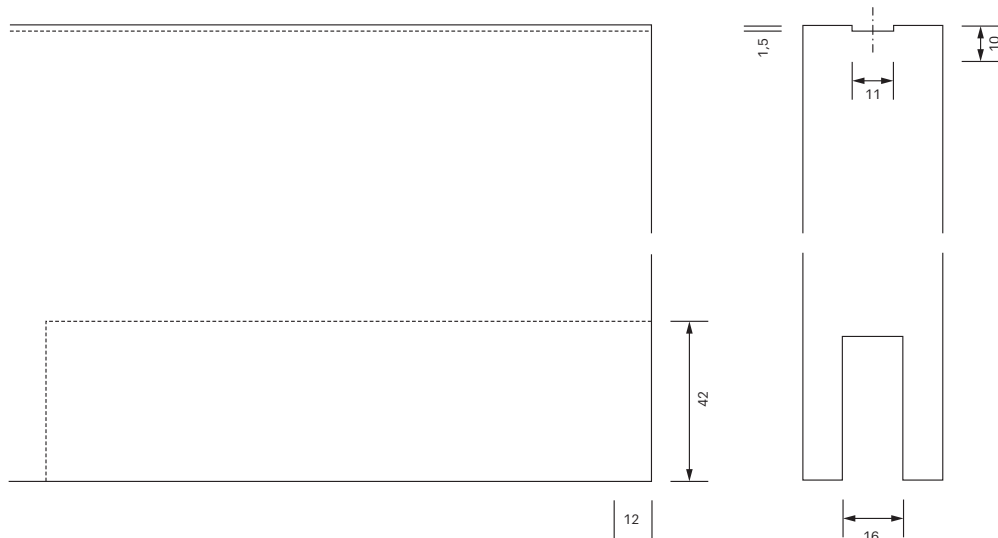

Porta scorrevole con pannello a nido d'ape **WP30** bottom-running

ATTENZIONE

Compensazione dell'altezza senza arresto morbido automatico +/- 6 mm
Compensazione dell'altezza con arresto morbido automatico +/- 6 mm

Porta scorrevole con pannello a nido d'ape WP30 bottom-running

i Tutte le dimensioni in millimetri

Porta scorrevole con pannello a nido d'ape WP30 bottom-running

i Tutte le dimensioni in millimetri

Set di saldatura orizzontale