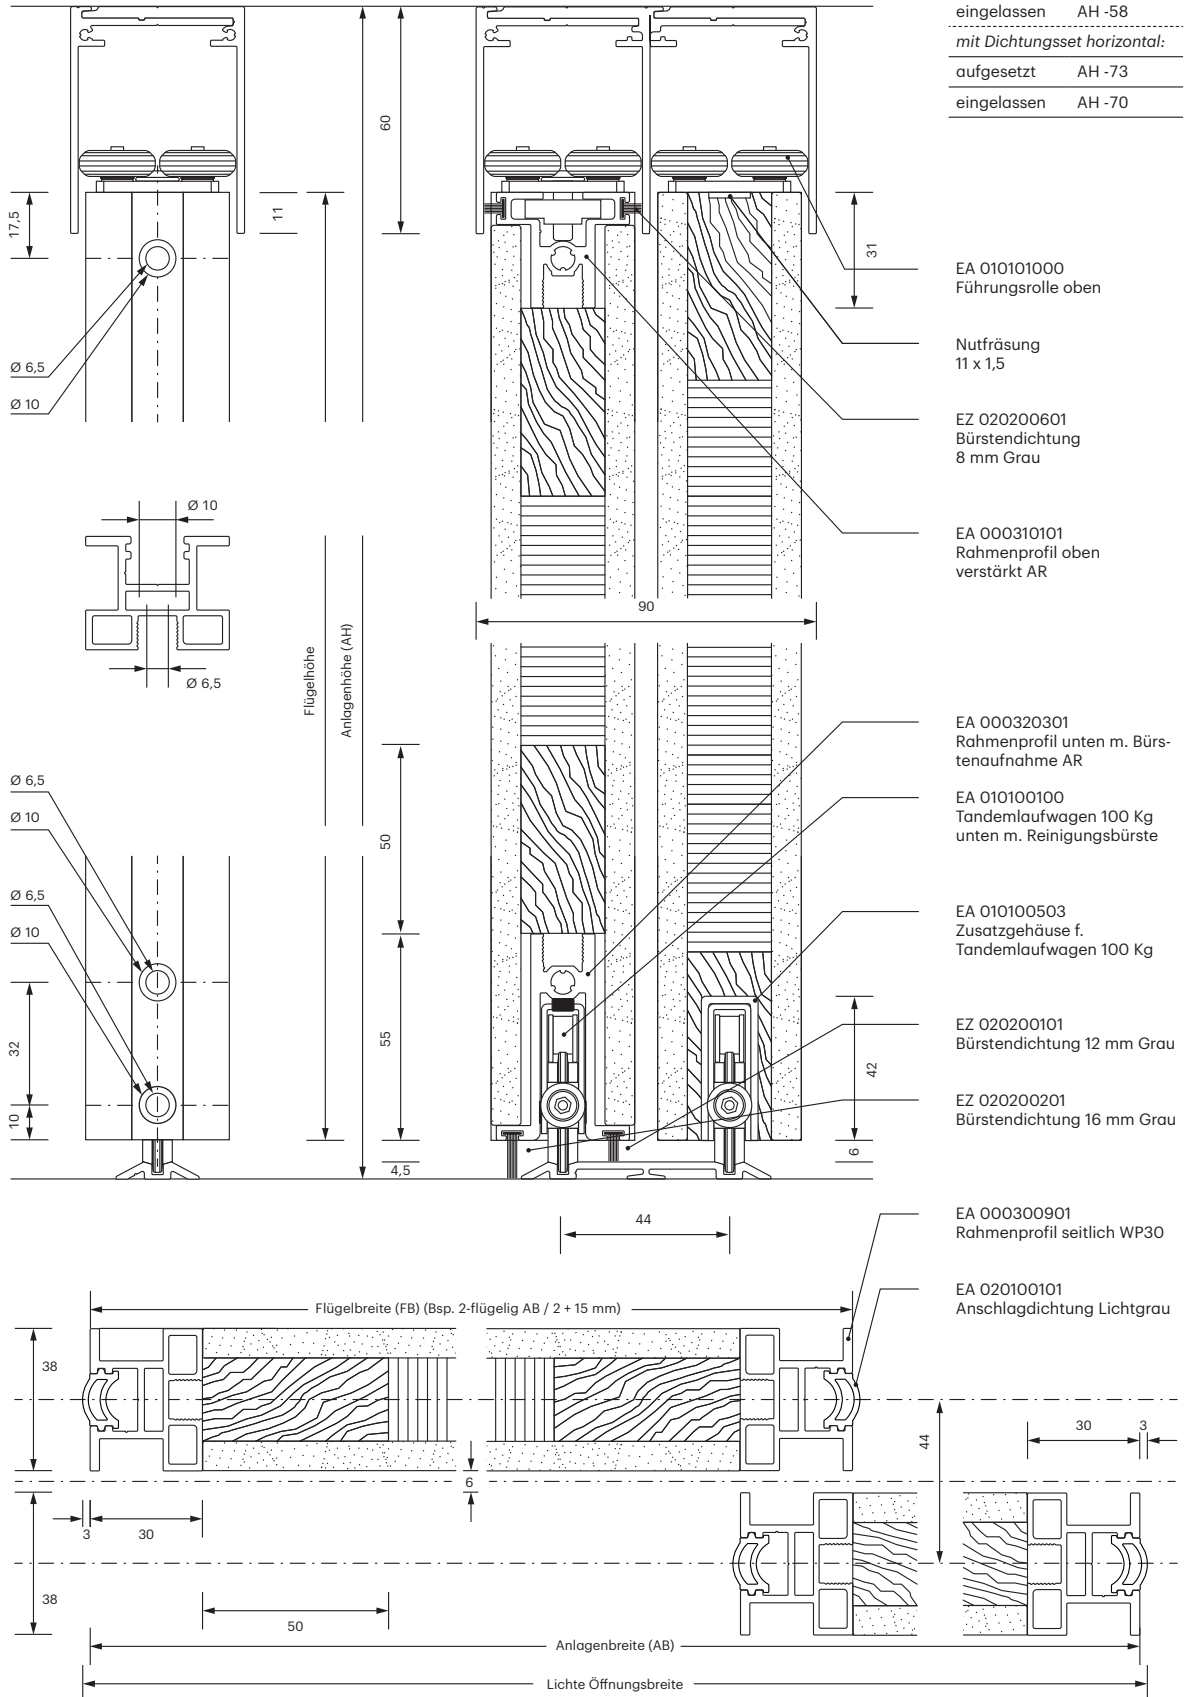

Wabenpaneel-Schiebetür **WP30** untenlaufend

ACHTUNG

Höhenausgleich in Verbindung mit
Softstop-Automatik max +/- 6 mm.

Wabenpaneel-Schiebetür WP30 untenlaufend

i Alle Maßangaben in Millimeter

Wabenpaneel-Schiebetür **WP30** untenlaufend

i Alle Maßangaben in Millimeter

Dichtungsset horizontal