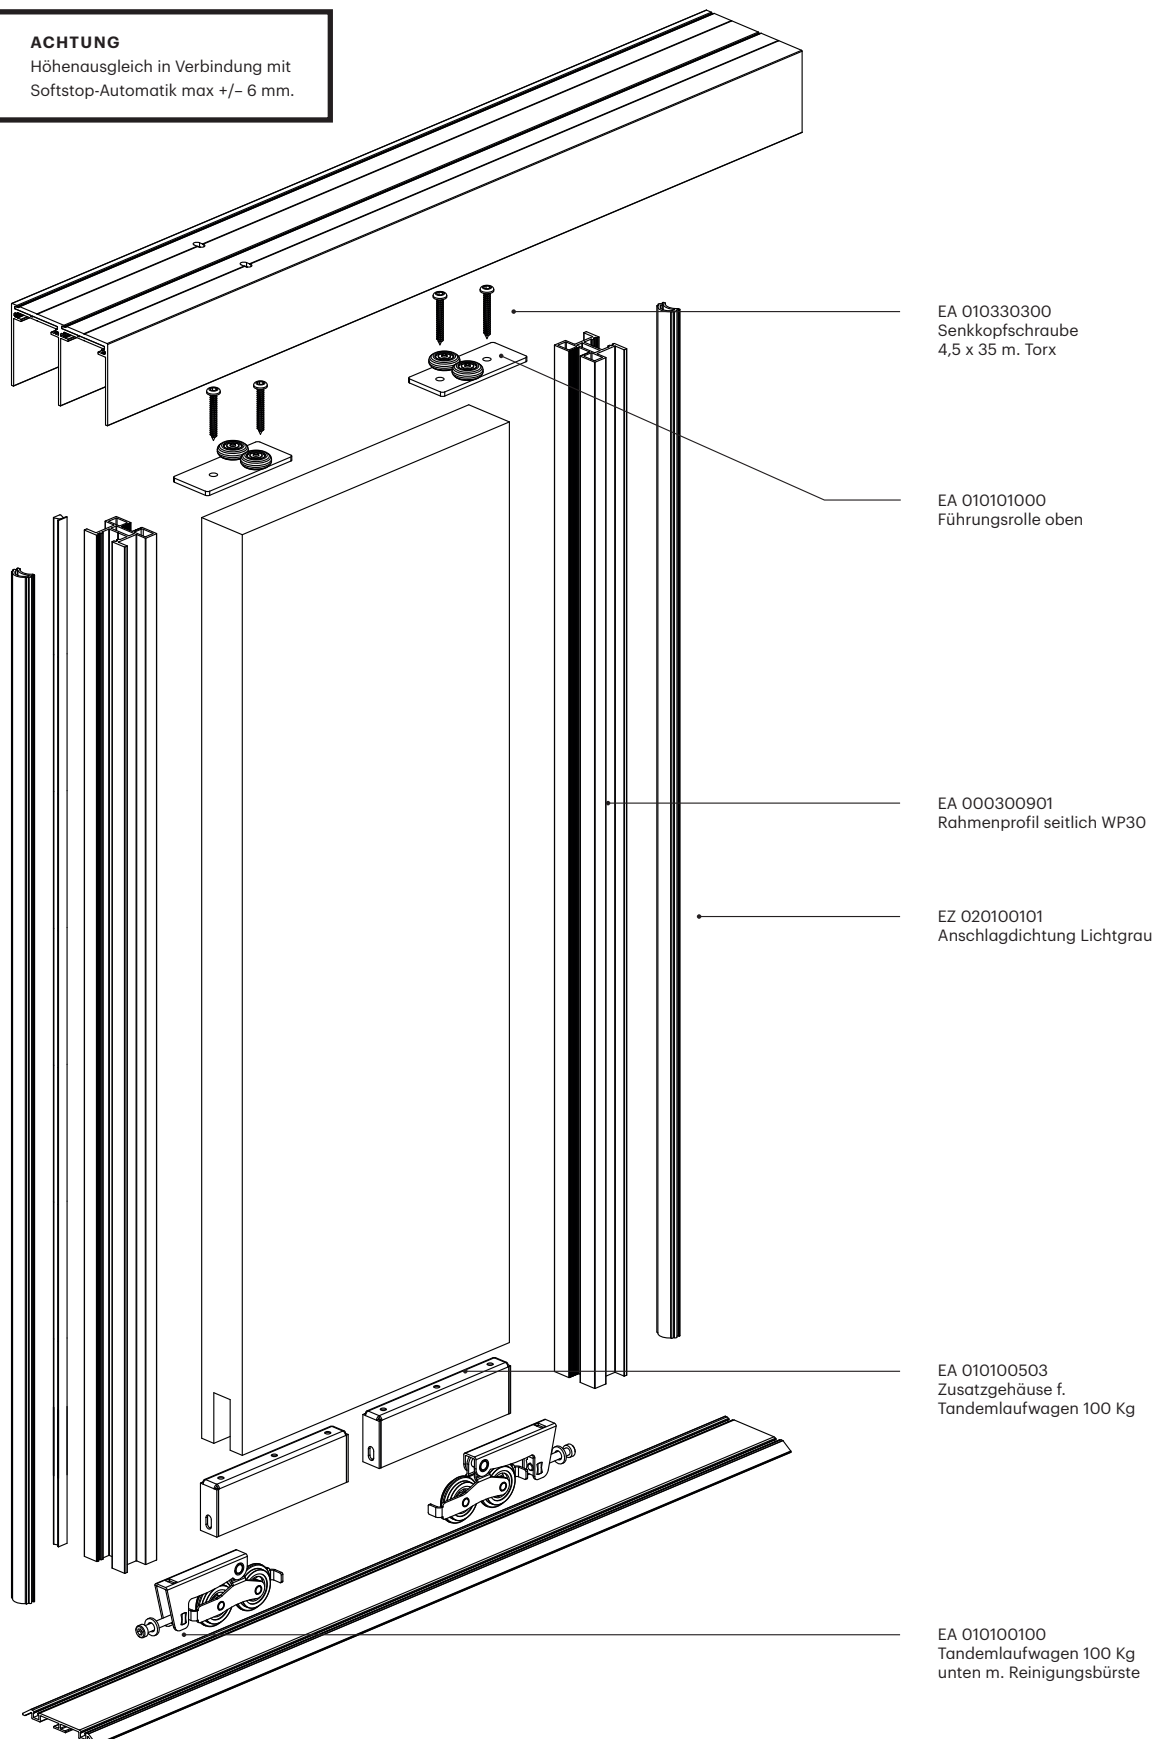

Wabenpaneel-Schiebetür **WP30** untenlaufend

ACHTUNG

Höhenausgleich in Verbindung mit
Softstop-Automatik max +/- 6 mm.

Wabenpaneel-Schiebetür WP30 untenlaufend

i Alle Maßangaben in Millimeter

Wabenpaneel-Schiebetür **WP30** untenlaufend

i Alle Maßangaben in Millimeter

Dichtungsset horizontal