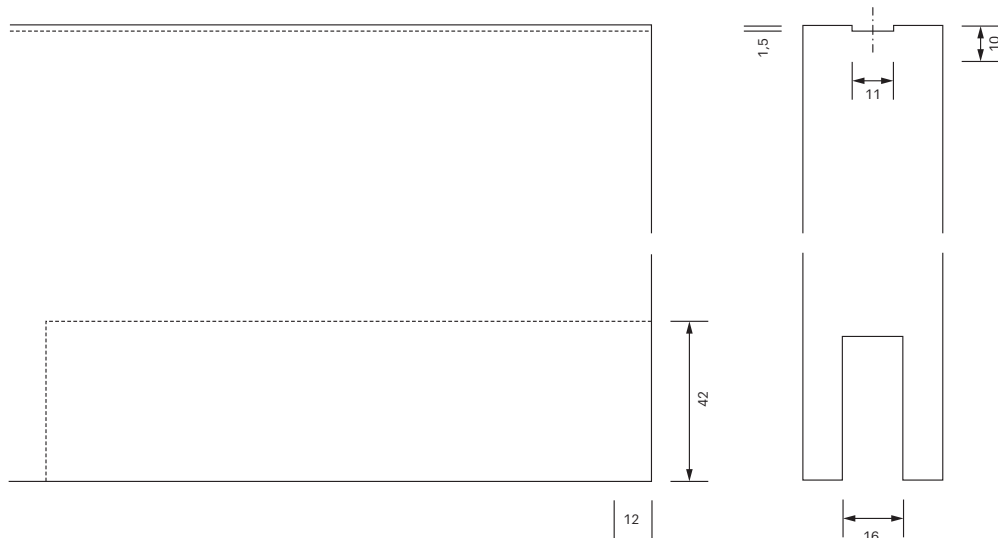

Wabenpaneel-Schiebetür **WP30** untenlaufend

ACHTUNG

Höhenausgleich in Verbindung mit
Softstop-Automatik max +/- 6 mm.

Wabenpaneel-Schiebetür WP30 untenlaufend

i Alle Maßangaben in Millimeter

Wabenpaneel-Schiebetür **WP30** untenlaufend

i Alle Maßangaben in Millimeter

Dichtungsset horizontal