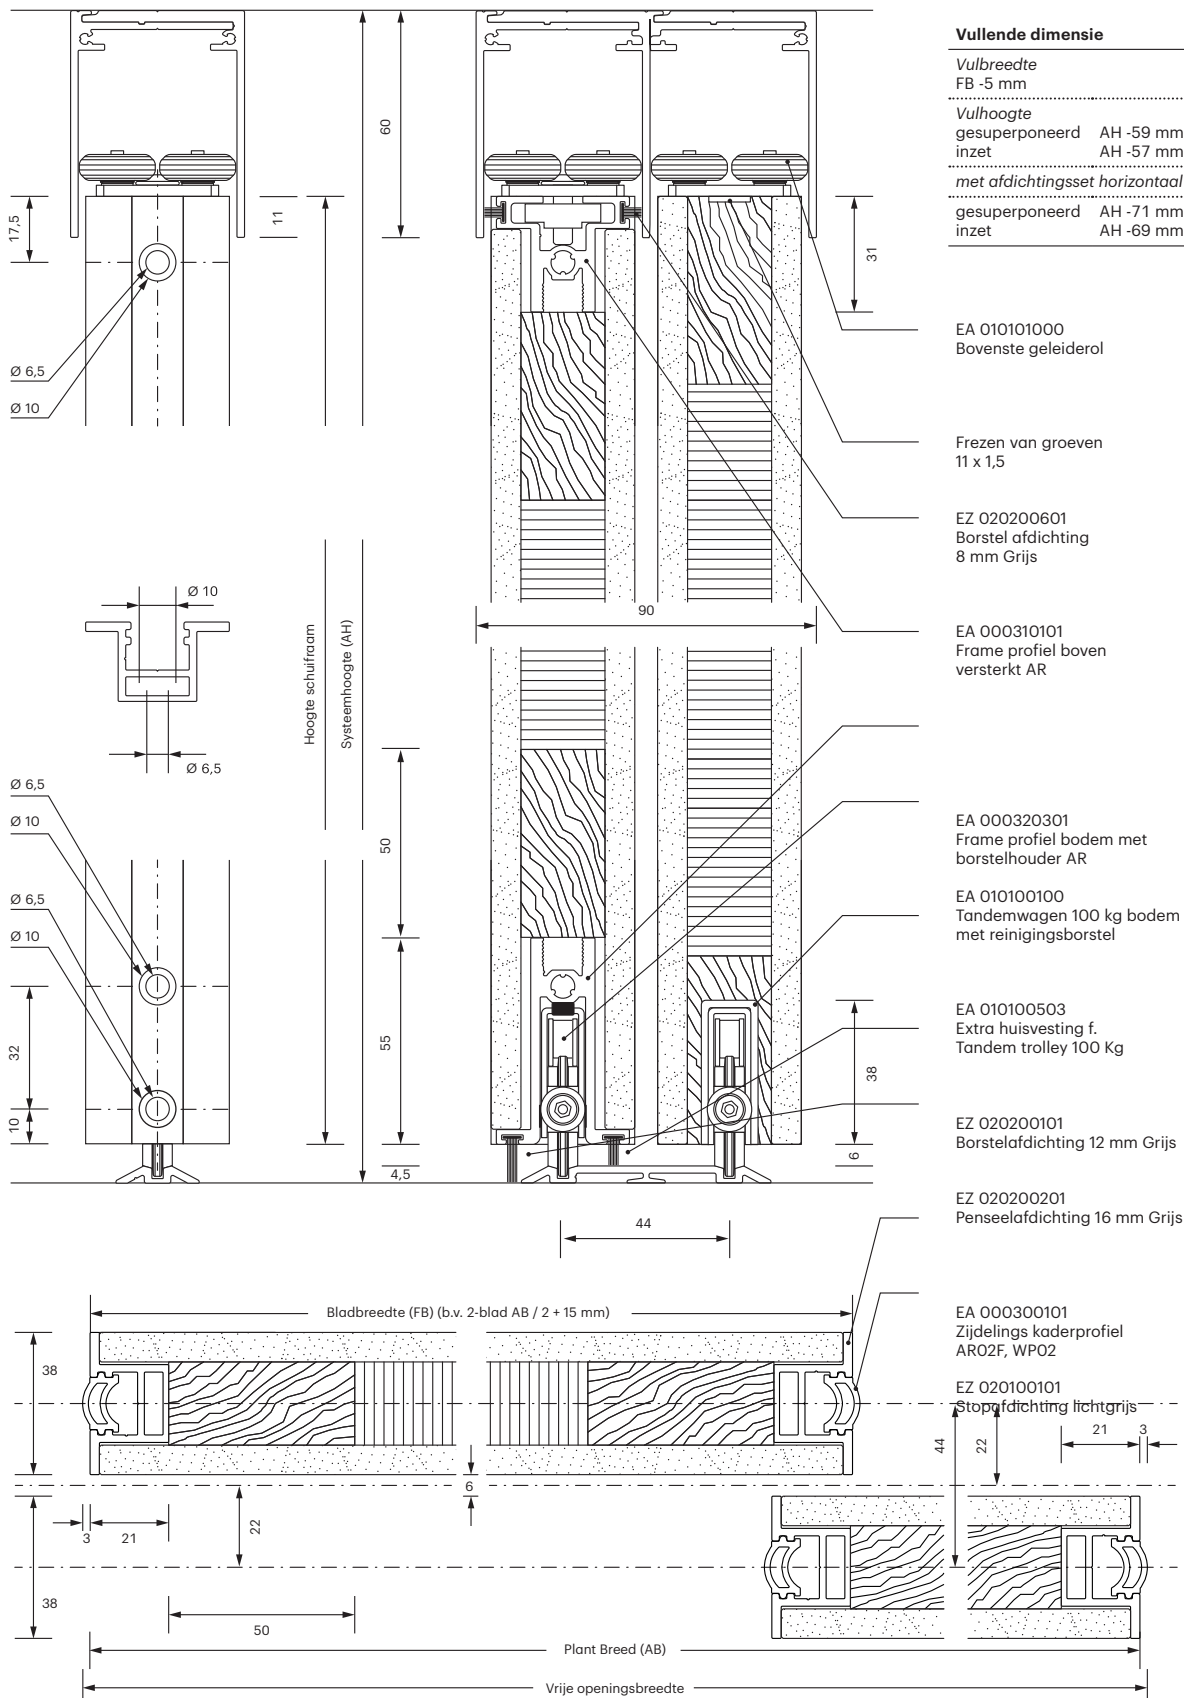

Honingraat paneel schuifdeur **WPO2** bottom-running

ATTENTIE

Hoogtecompensatie zonder automatische softstop +/- 6 mm
Hoogtecompensatie met automatische soft stop +/- 6 mm

Honingraat paneel schuifdeur

WPO2 bottom-running

i Alle afmetingen in millimeters

Afmeting vleugel

Breedte vleugel (FB)
AB + (aantal uitsteeksels x
30 mm) : Aantal vleugels

Hoogte schuifraam
gesuperponeerd AH -59 mm
inzet AH -57 mm

met afdichtingsset horizontaal
gesuperponeerd AH -59 mm
inzet AH -57 mm

Vullende dimensie

Vulbreedte
FB -5 mm

Vulhoogte
gesuperponeerd AH -59 mm
inzet AH -57 mm

met afdichtingsset horizontaal
gesuperponeerd AH -71 mm
inzet AH -69 mm

Honinggraat paneel schuifdeur **WPO2** bottom-running

i Alle afmetingen in millimeters