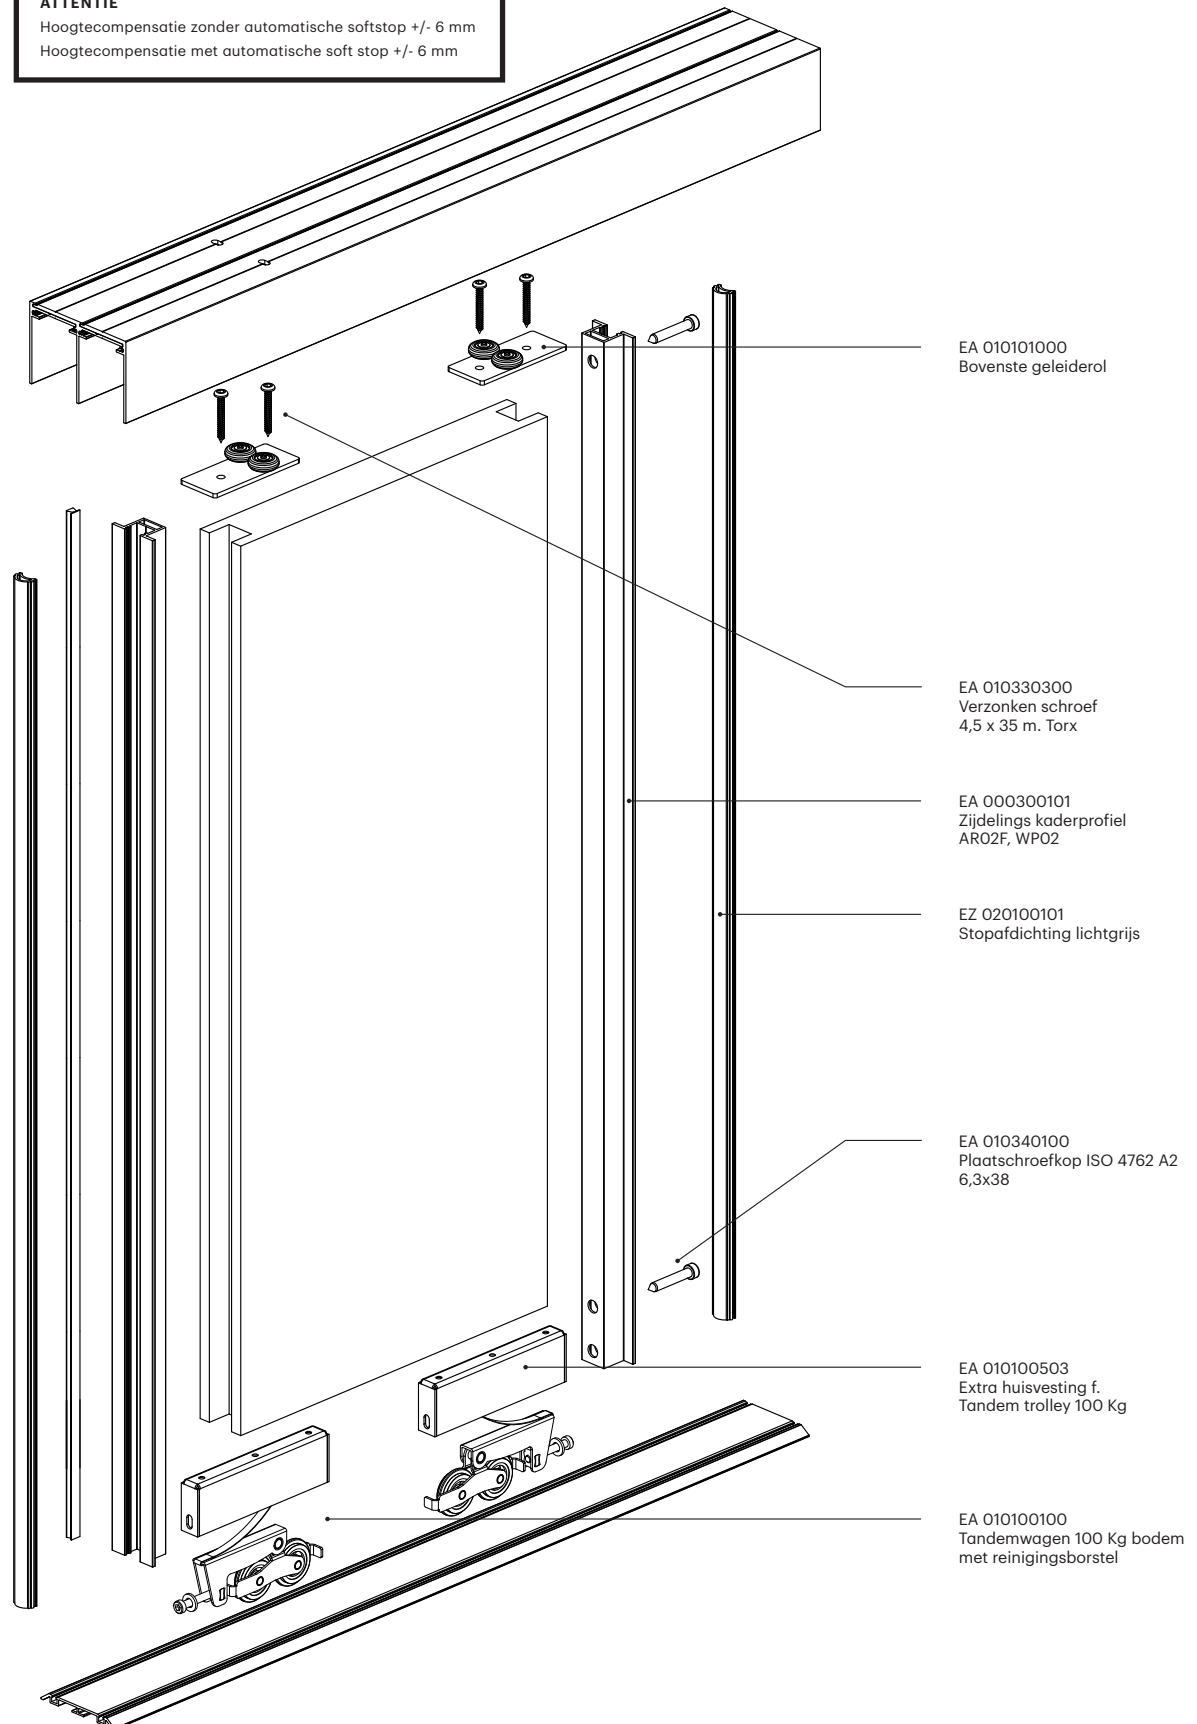

Honingraat paneel schuifdeur **WPO2** bottom-running

ATTENTIE

Hoogtecompensatie zonder automatische softstop +/- 6 mm
Hoogtecompensatie met automatische soft stop +/- 6 mm

Honingraat paneel schuifdeur

WPO2 bottom-running

i Alle afmetingen in millimeters

Afmeting vleugel

Breedte vleugel (FB)
AB + (aantal uitsteeksels x
30 mm) : Aantal vleugels

Hoogte schuifraam
gesuperponeerd AH -59 mm
inzet AH -57 mm

met afdichtingsset horizontaal
gesuperponeerd AH -59 mm
inzet AH -57 mm

Vullende dimensie

Vulbreedte
FB -5 mm

Vulhoogte
gesuperponeerd AH -59 mm
inzet AH -57 mm

met afdichtingsset horizontaal
gesuperponeerd AH -71 mm
inzet AH -69 mm

Honinggraat paneel schuifdeur **WPO2** bottom-running

i Alle afmetingen in millimeters