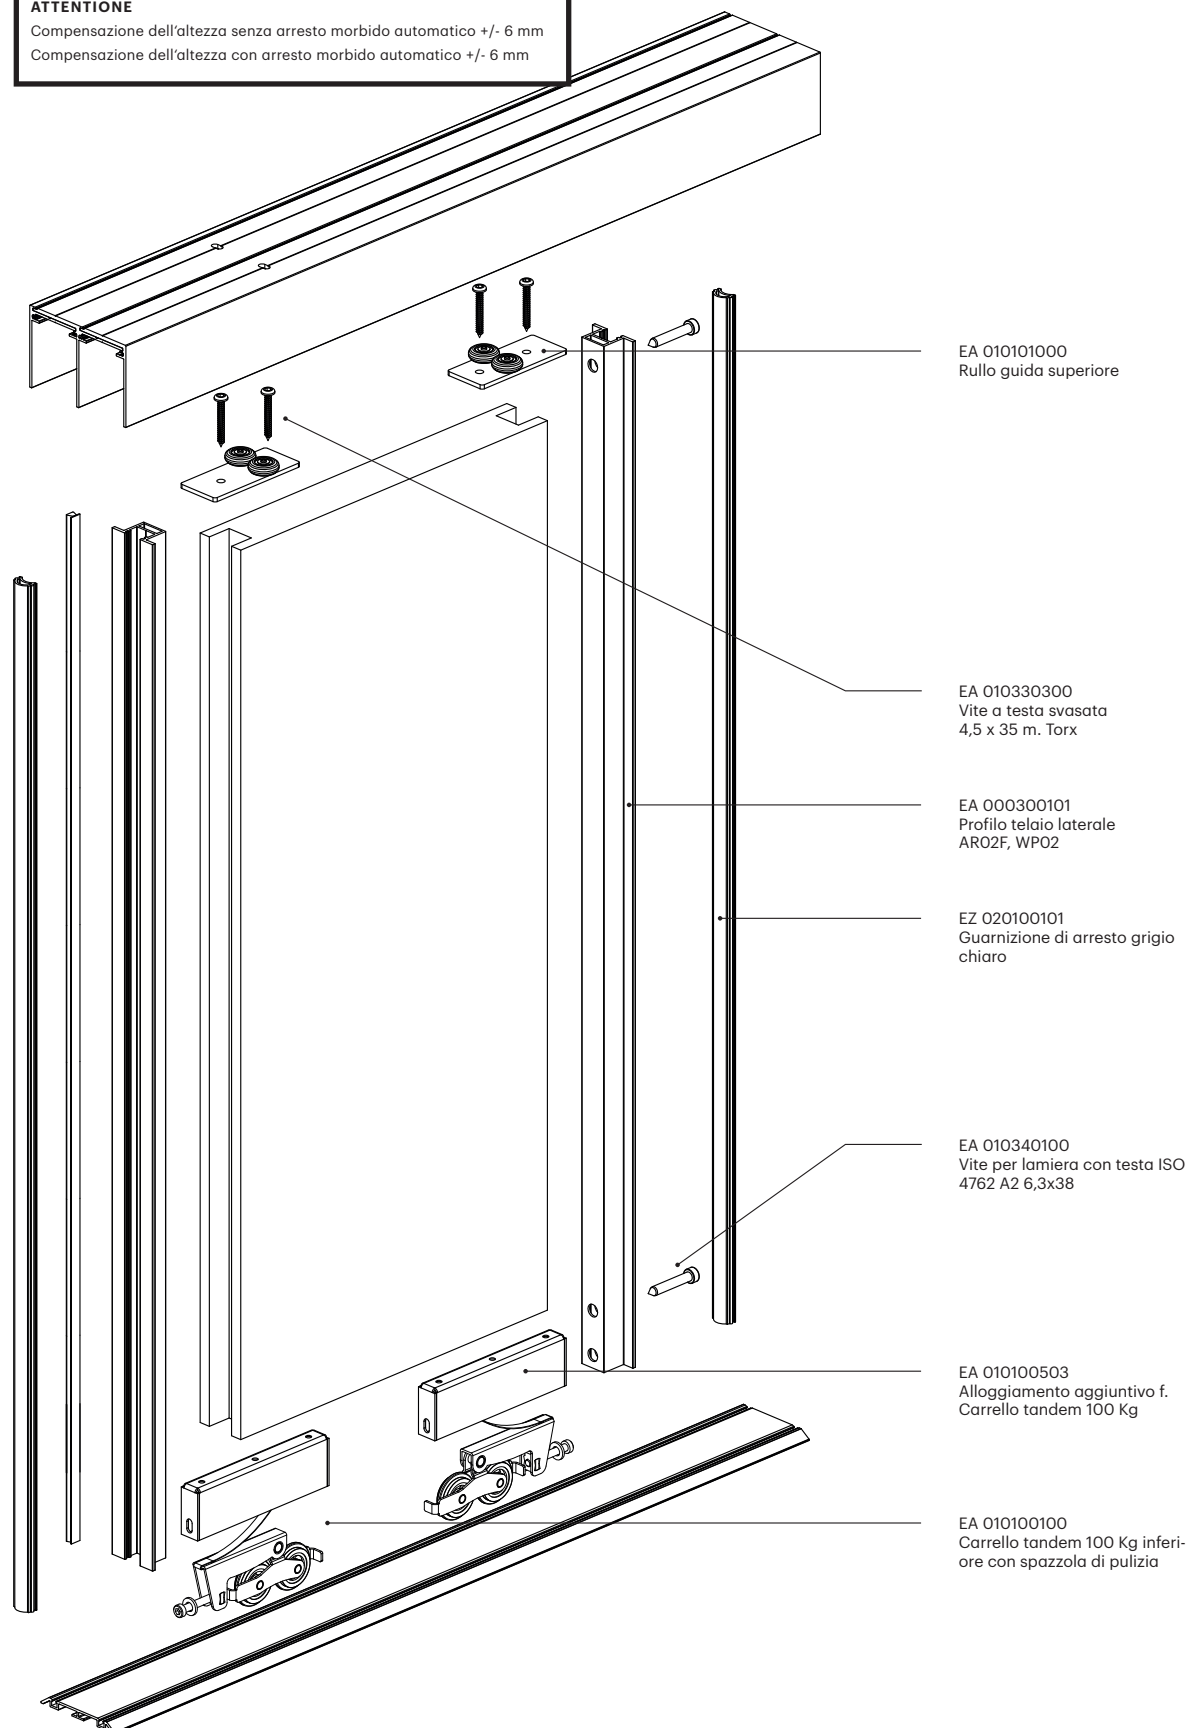

# Porta scorrevole con pannello a nido d'ape **WPO2** bottom-running

## ATTENZIONE

Compensazione dell'altezza senza arresto morbido automatico +/- 6 mm  
Compensazione dell'altezza con arresto morbido automatico +/- 6 mm

# Porta scorrevole con pannello a nido d'ape WPO2 bottom-running

**i** Tutte le dimensioni in millimetri