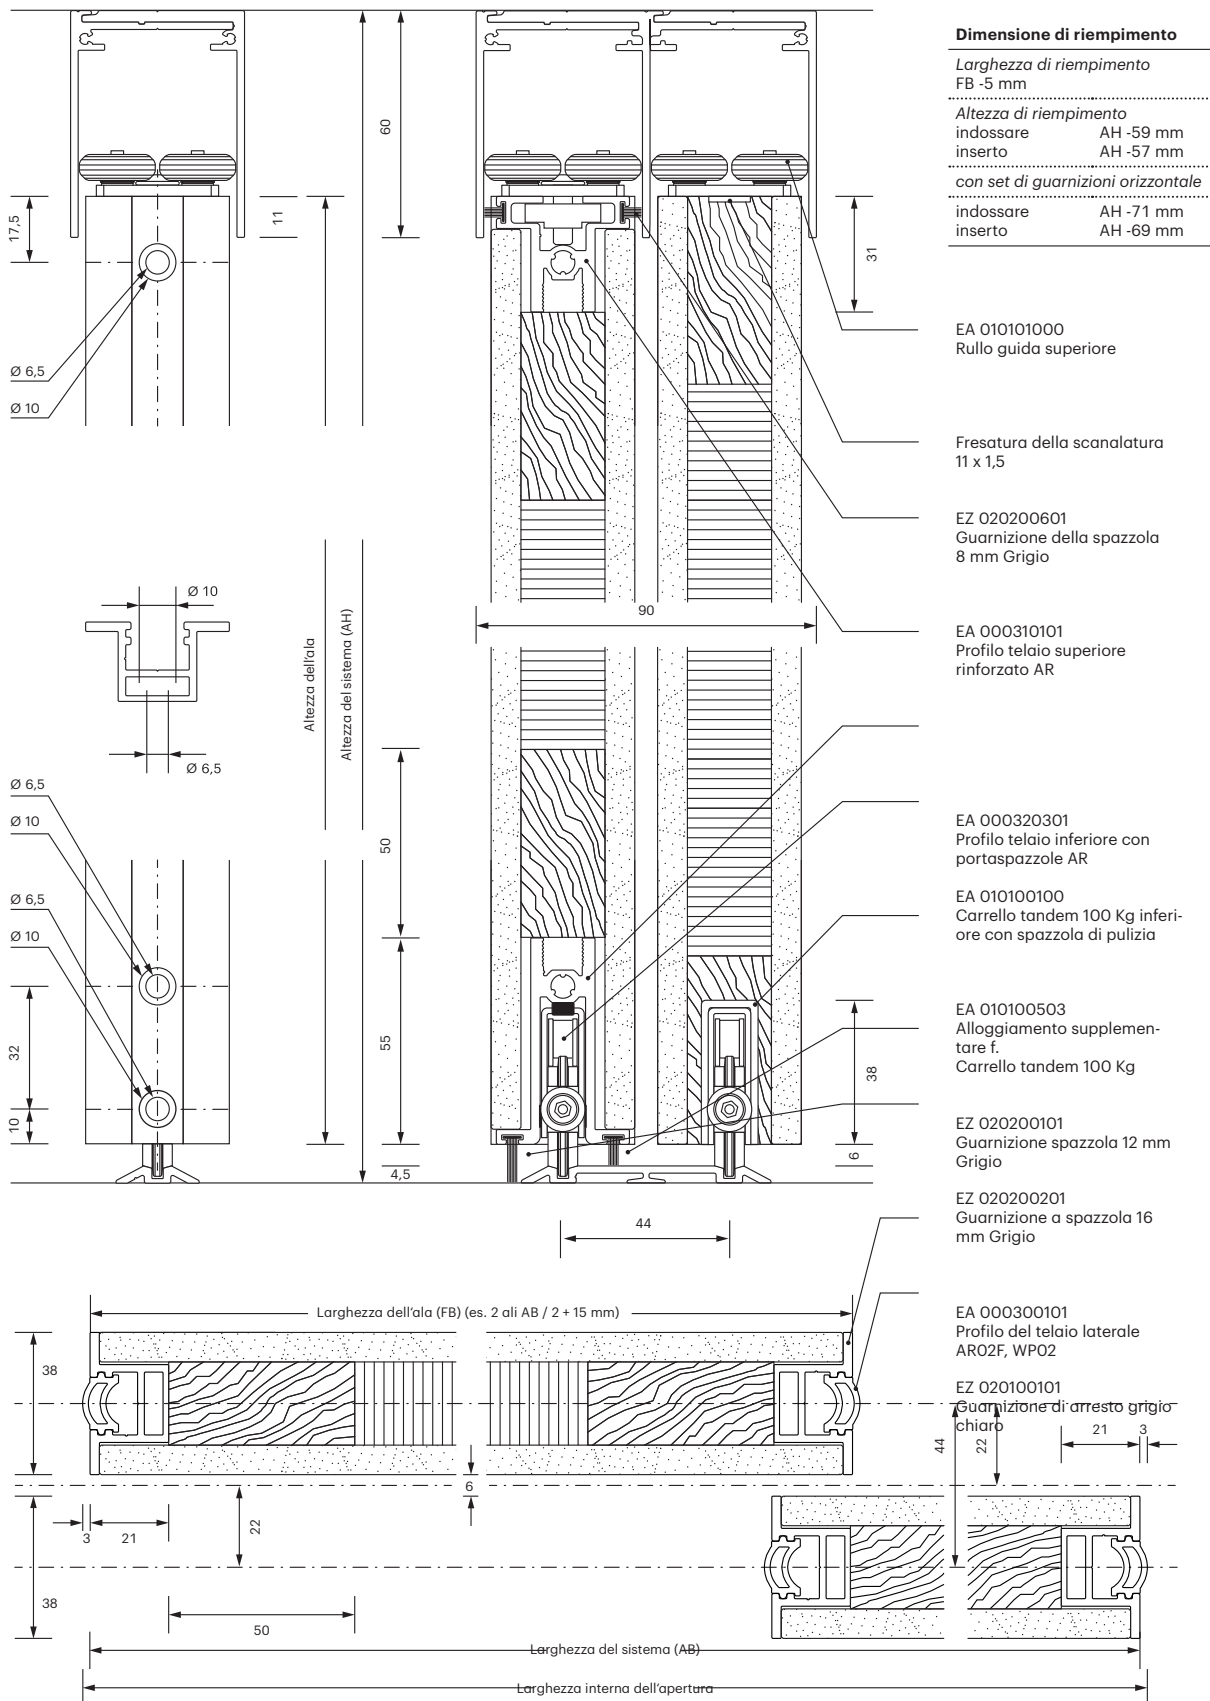

# Porta scorrevole con pannello a nido d'ape **WPO2** bottom-running

## ATTENZIONE

Compensazione dell'altezza senza arresto morbido automatico +/- 6 mm  
Compensazione dell'altezza con arresto morbido automatico +/- 6 mm

# Porta scorrevole con pannello a nido d'ape WPO2 bottom-running

**i** Tutte le dimensioni in millimetri