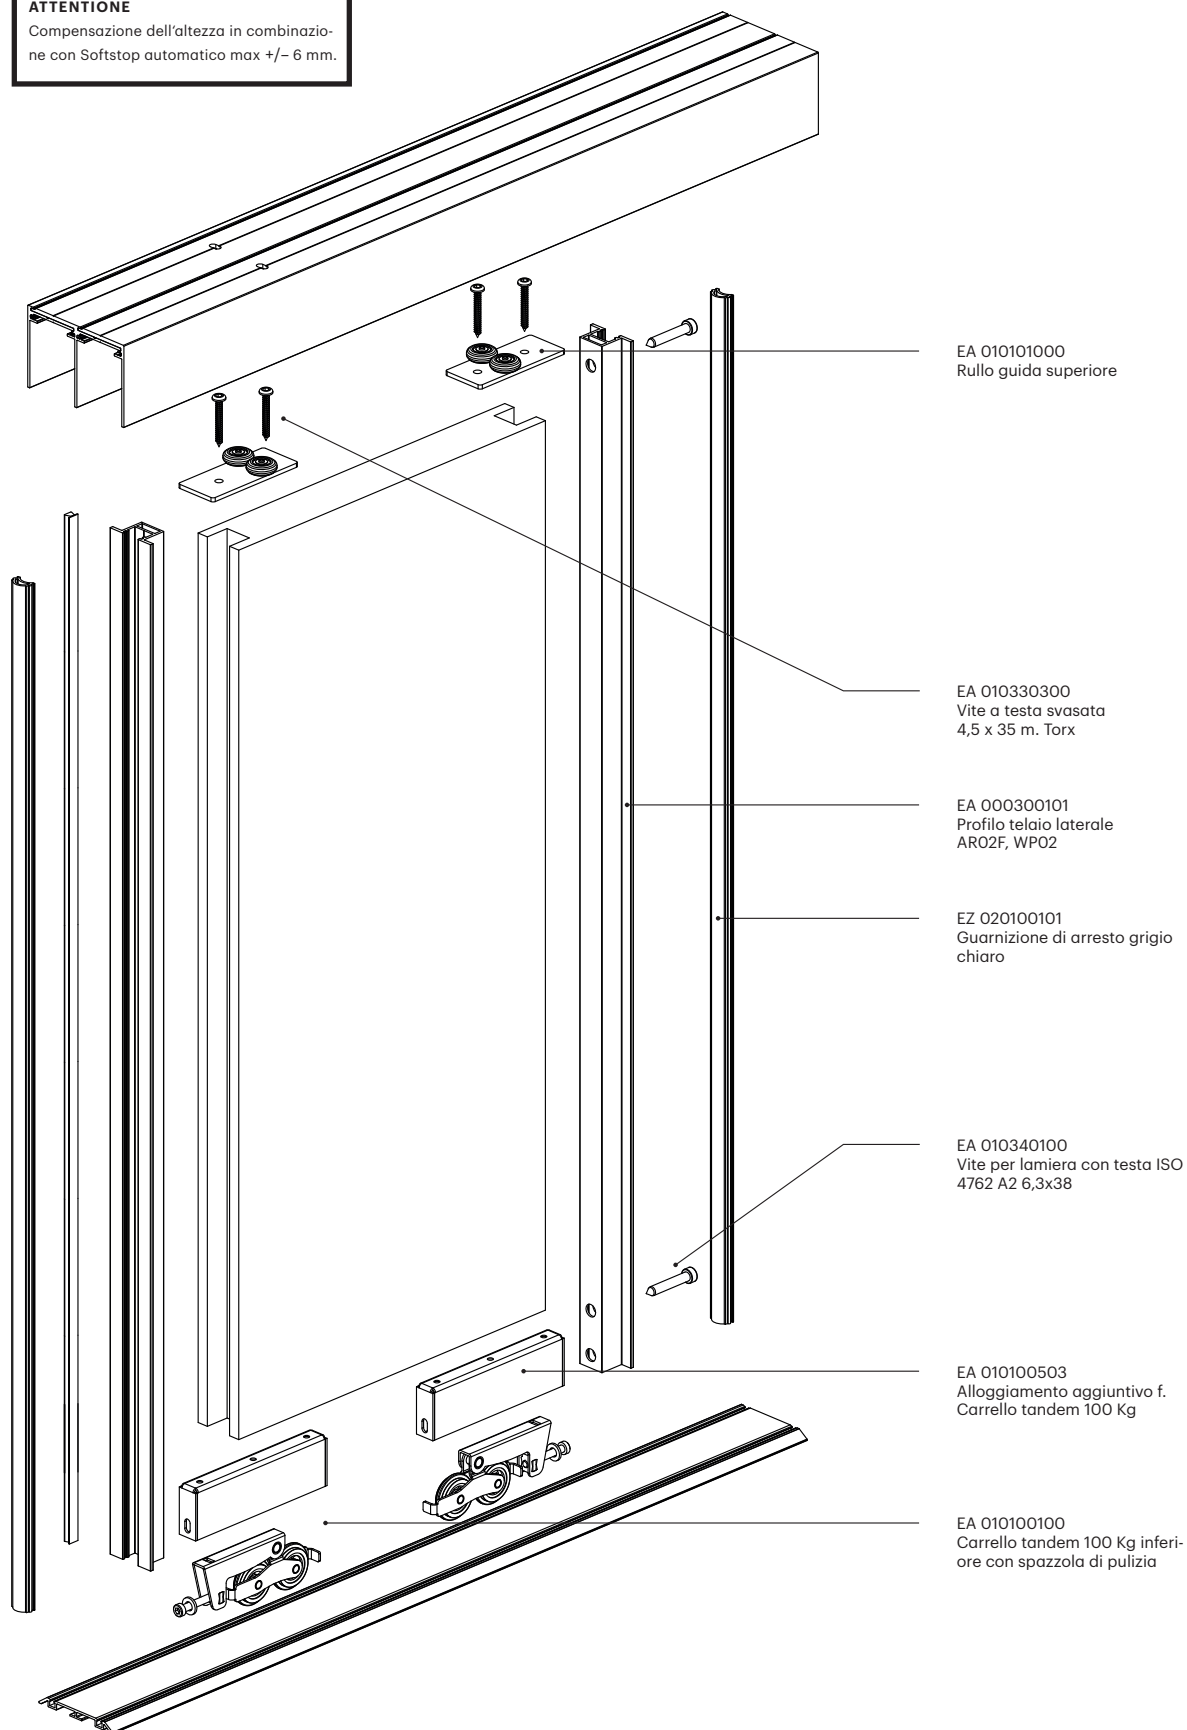

Porta scorrevole con pannello a nido d'ape **WPO2** bottom-running

ATTENZIONE

Compensazione dell'altezza in combinazione con Softstop automatico max +/- 6 mm.

Porta scorrevole con pannello a nido d'ape WPO2 bottom-running

i Tutte le dimensioni in millimetri