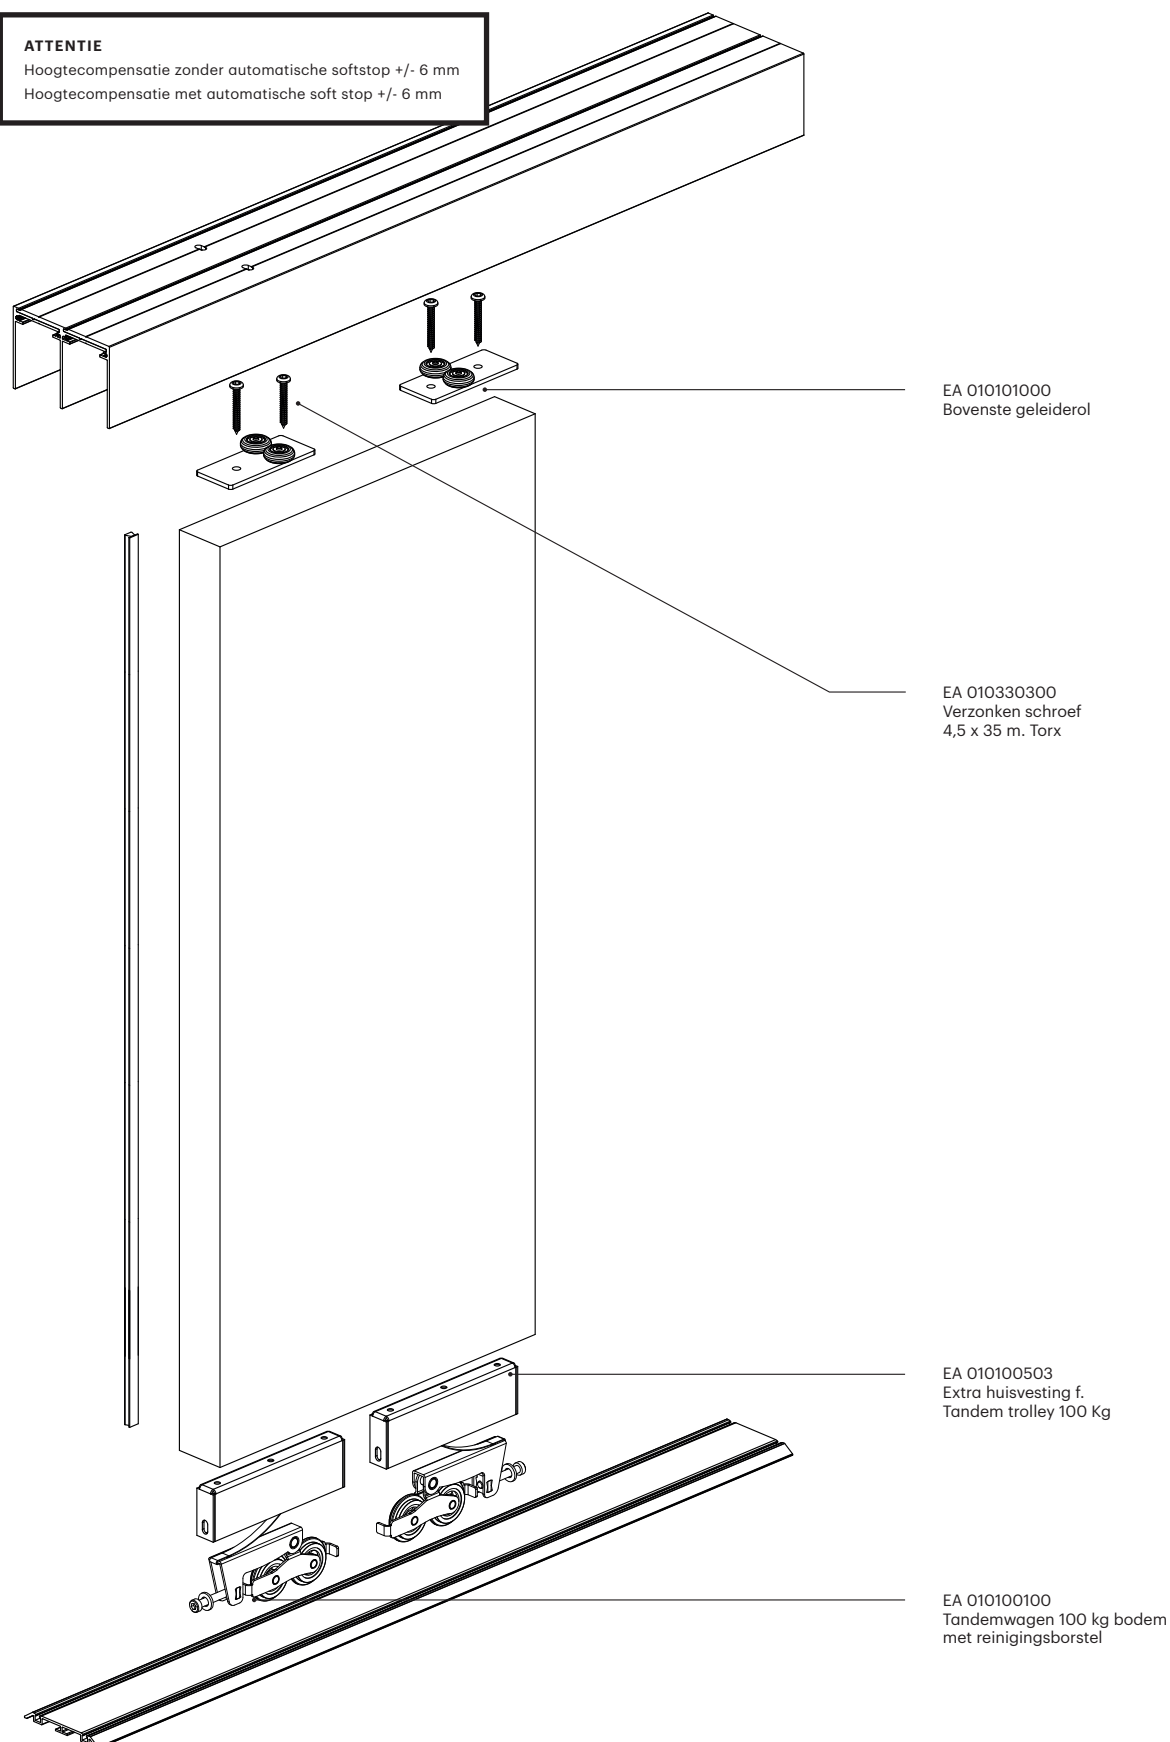

# Honinggraat paneel schuifdeur **WPOO** bottom-running

**ATTENTIE**

Hoogtecompensatie zonder automatische softstop +/- 6 mm

Hoogtecompensatie met automatische soft stop +/- 6 mm

# Honingraat paneel schuifdeur WPOO bottom-running

**i** Alle afmetingen in millimeters

## Afmeting vleugel

Breedte vleugel (FB)  
AB + (aantal uitsteeksels x  
30 mm) : Aantal vleugels

Hoogte schuifraam  
gesuperponeerd AH -59 mm  
inzet AH -57 mm

met afdichtingsset horizontaal  
gesuperponeerd AH -59 mm  
inzet AH -57 mm

## Vullende dimensie

Vulbreedte  
FB

Vulhoogte  
gesuperponeerd AH -59 mm  
inzet AH -57 mm

met afdichtingsset horizontaal  
gesuperponeerd AH -71 mm  
inzet AH -69 mm