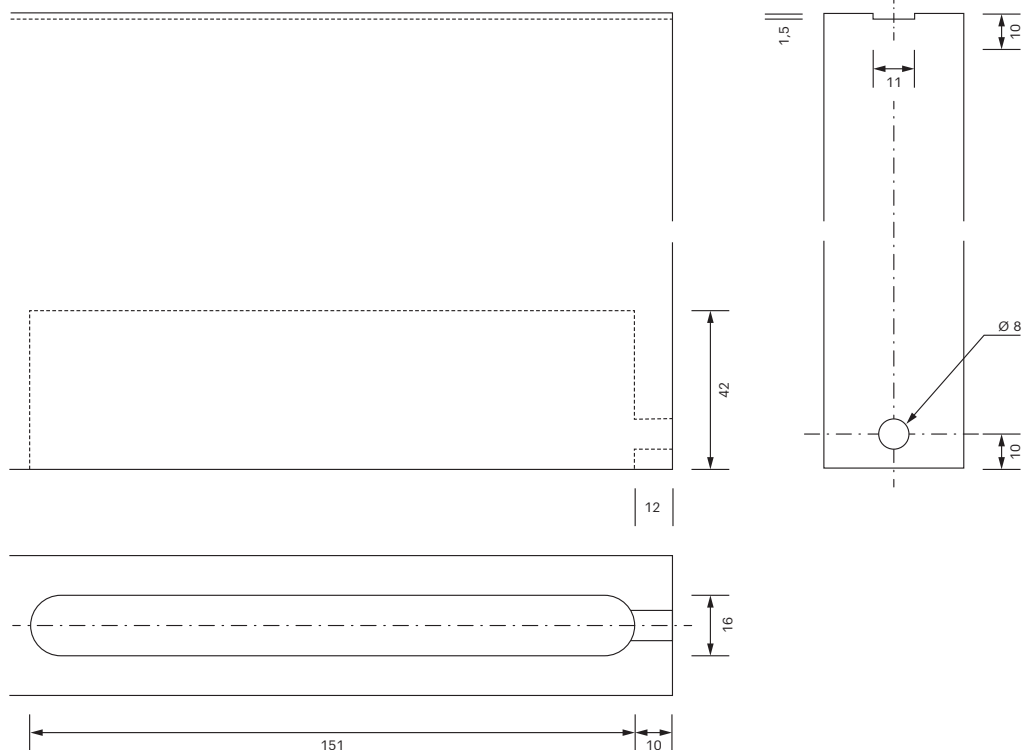

## Afmeting vleugel

Breedte vleugel (FB)  
AB + (aantal uitsteeksels x  
30 mm) : Aantal vleugels

Hoogte schuifraam  
gesuperponeerd AH -59 mm  
inzet AH -57 mm

met afdichtingsset horizontaal  
gesuperponeerd AH -59 mm  
inzet AH -57 mm

## Vullende dimensie

Vulbreedte  
FB

Vulhoogte  
gesuperponeerd AH -59 mm  
inzet AH -57 mm

met afdichtingsset horizontaal  
gesuperponeerd AH -71 mm  
inzet AH -69 mm

# Honinggraat paneel schuifdeur **WPOO** bottom-running

**i** Alle afmetingen in millimeters