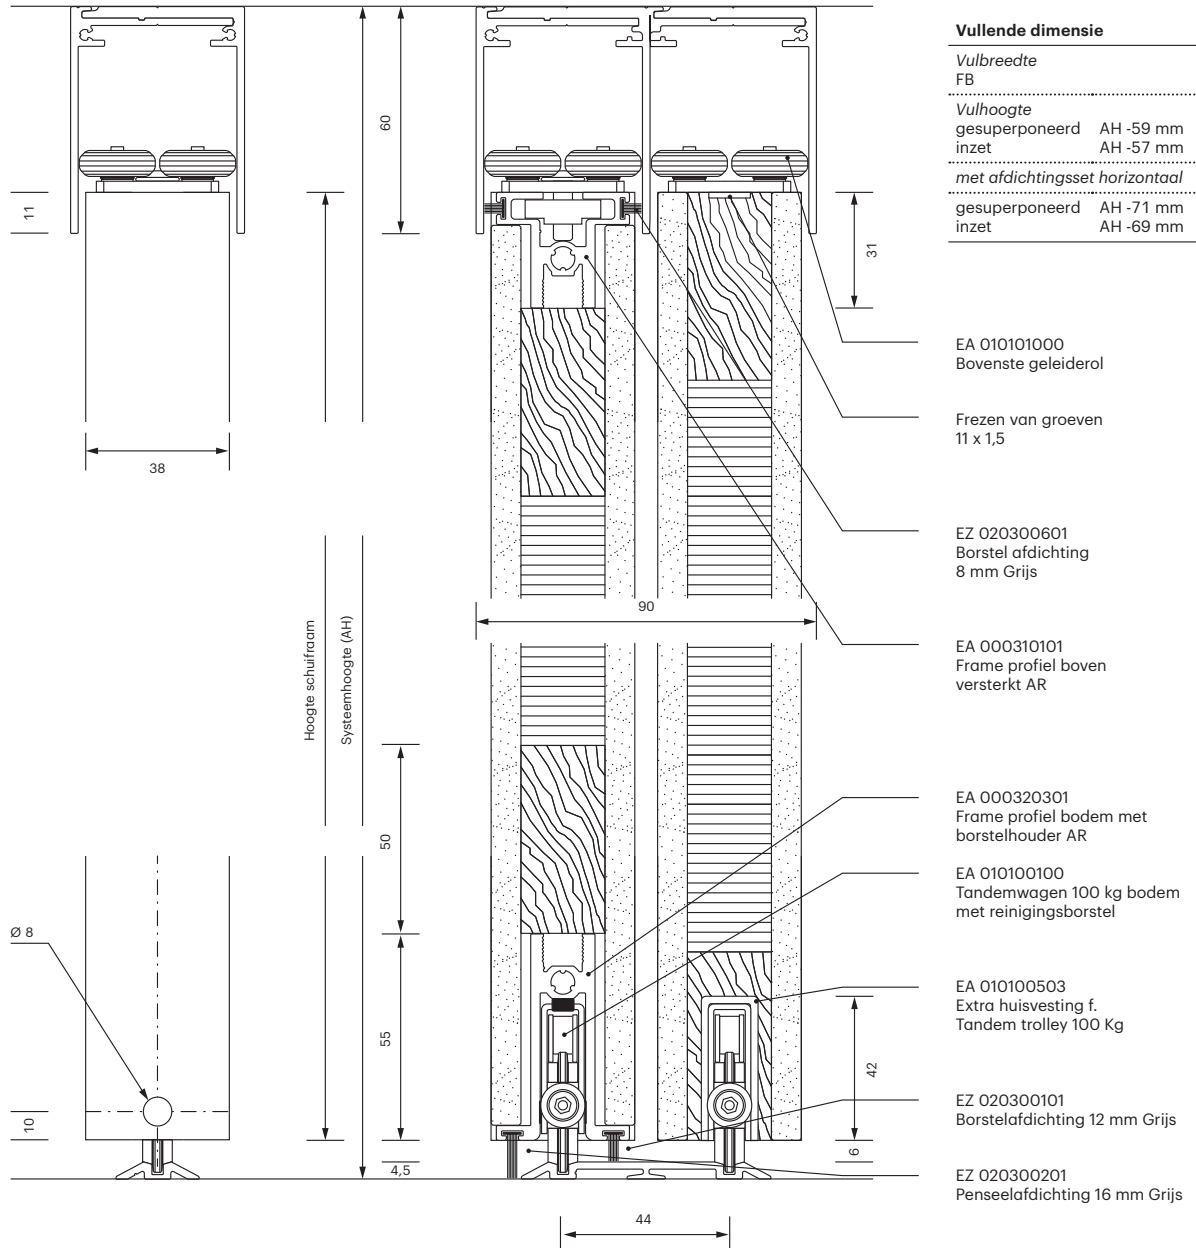

# Honingraat paneel schuifdeur WPOO bottom-running

**i** Alle afmetingen in millimeters

## Afmeting vleugel

Breedte vleugel (FB)  
AB + (aantal uitsteeksels x  
30 mm) : Aantal vleugels

Hoogte schuifraam  
gesuperponeerd AH -59 mm  
inzet AH -57 mm

met afdichtingsset horizontaal  
gesuperponeerd AH -59 mm  
inzet AH -57 mm

## Vullende dimensie

Vulbreedte  
FB

Vulhoogte  
gesuperponeerd AH -59 mm  
inzet AH -57 mm

met afdichtingsset horizontaal  
gesuperponeerd AH -71 mm  
inzet AH -69 mm

# Honinggraat paneel schuifdeur **WPOO** bottom-running

**i** Alle afmetingen in millimeters