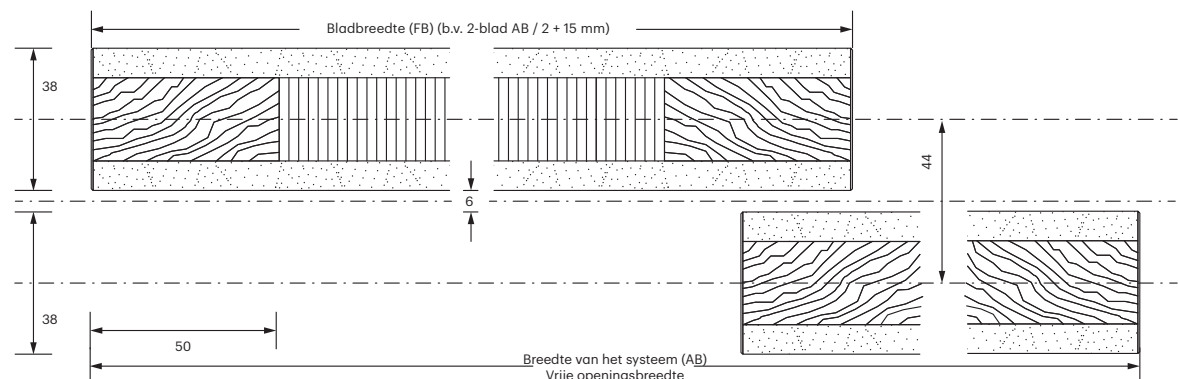

# Honingraat paneel schuifdeur WPOO bottom-running

**i** Alle afmetingen in millimeters

## Afmeting vleugel

Breedte vleugel (FB)  
AB + (aantal uitsteeksels x  
30 mm) : Aantal vleugels

Hoogte schuifraam  
gesuperponeerd AH -59 mm  
inzet AH -57 mm

met afdichtingsset horizontaal  
gesuperponeerd AH -59 mm  
inzet AH -57 mm

## Vullende dimensie

Vulbreedte  
FB

Vulhoogte  
gesuperponeerd AH -59 mm  
inzet AH -57 mm

met afdichtingsset horizontaal  
gesuperponeerd AH -71 mm  
inzet AH -69 mm