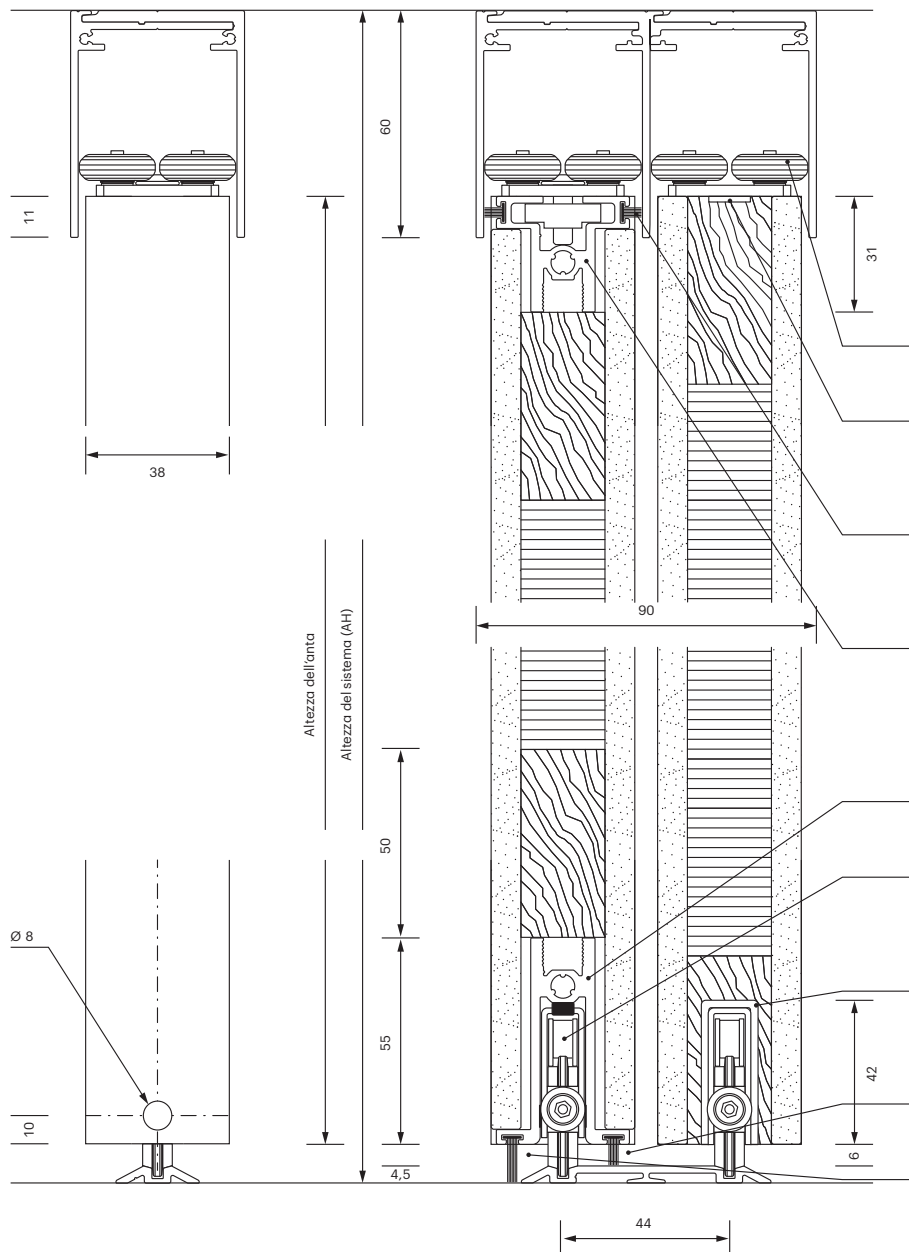

# Porta scorrevole con pannello a nido d'ape **WPOO** bottom-running

## ATTENZIONE

Compensazione dell'altezza senza arresto morbido automatico +/- 6 mm  
Compensazione dell'altezza con arresto morbido automatico +/- 6 mm

# Porta scorrevole con pannello a nido d'ape WPOO bottom-running

**i** Tutte le dimensioni in millimetri

### con set di guarnizioni orizzontale

indossare AH -59 mm  
inserto AH -57 mm