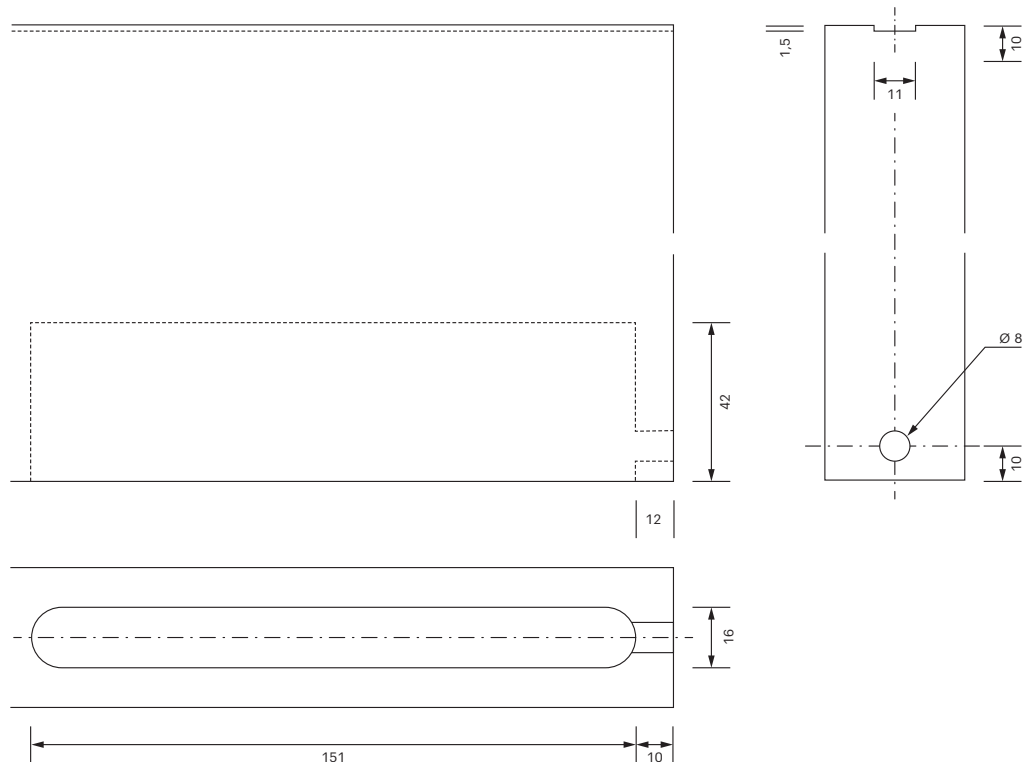

Porta scorrevole con pannello a nido d'ape **WPOO** bottom-running

ATTENZIONE

Compensazione dell'altezza in combinazione con Softstop automatico max +/- 6 mm.

Porta scorrevole con pannello a nido d'ape WPOO bottom-running

i Tutte le dimensioni in millimetri

Porta scorrevole con pannello a nido d'ape **WPOO** bottom-running

i Tutte le dimensioni in millimetri

Set di saldatura orizzontale