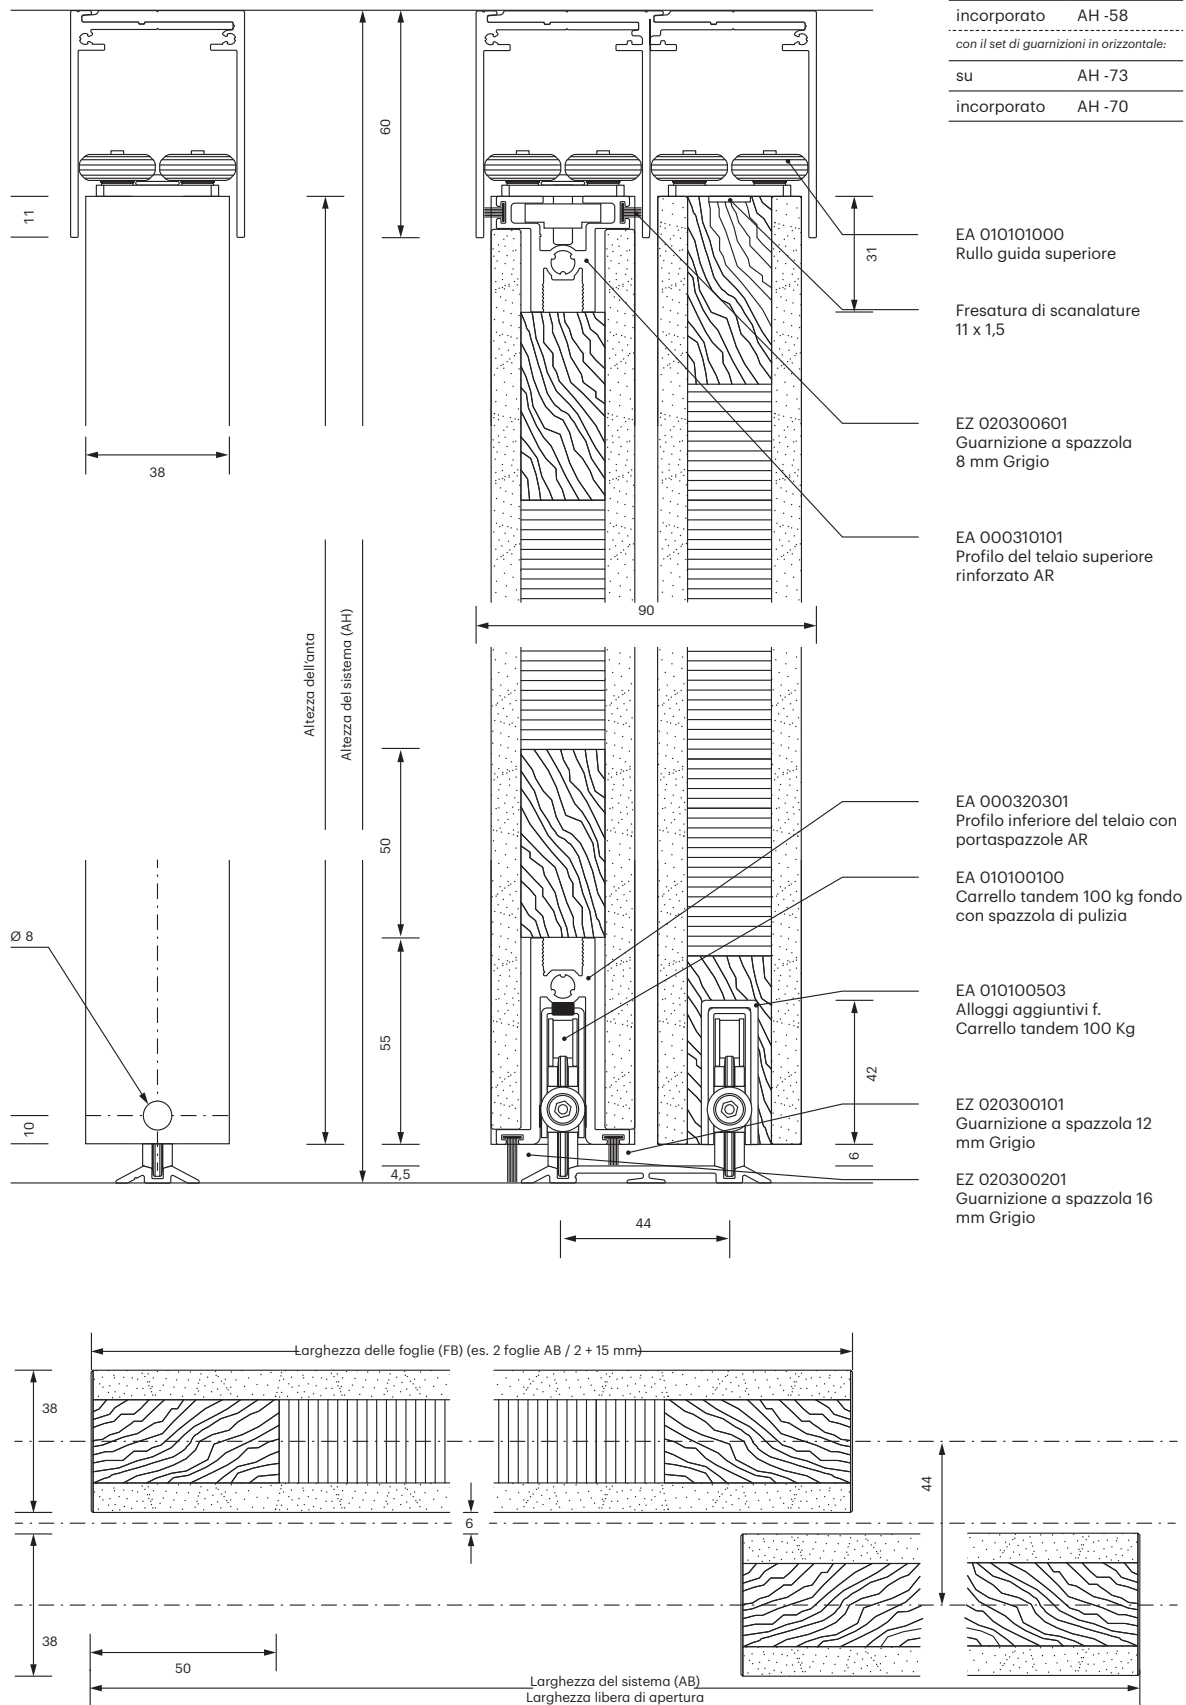

Porta scorrevole con pannello a nido d'ape **WPOO** bottom-running

ATTENZIONE

Compensazione dell'altezza in combinazione con Softstop automatico max +/- 6 mm.

Porta scorrevole con pannello a nido d'ape WPOO bottom-running

i Tutte le dimensioni in millimetri

Porta scorrevole con pannello a nido d'ape **WPOO** bottom-running

i Tutte le dimensioni in millimetri

Set di saldatura orizzontale