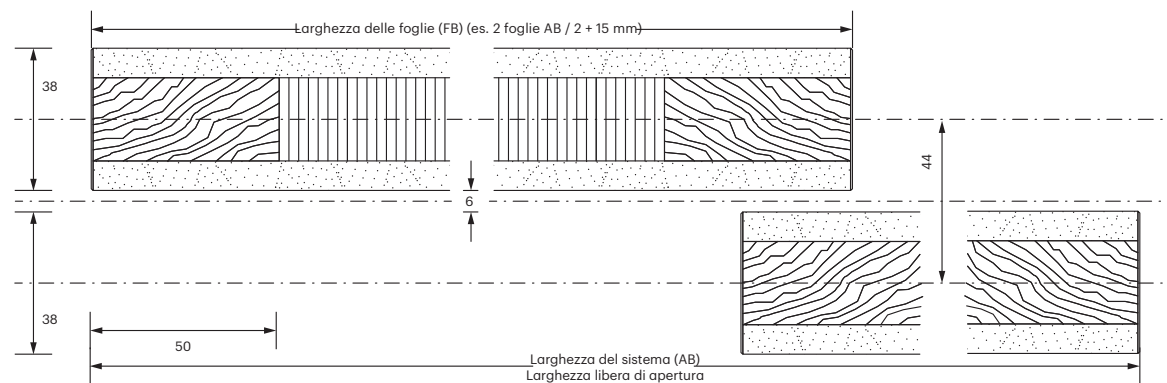

con set di guarnizioni orizzontale

indossare AH -71 mm
inserto AH -69 mm

EA 010101000
Rullo guida superiore

Fresatura di scanalature
11 x 1,5

EZ 020300601
Guarnizione a spazzola
8 mm Grigio

EA 000310101
Profilo del telaio superiore
rinforzato AR

EA 000320301
Profilo inferiore del telaio con
portaspazzole AR

EA 010100100
Carrello tandem 100 kg fondo
con spazzola di pulizia

EA 010100503
Alloggi aggiuntivi f.
Carrello tandem 100 Kg

EZ 020300101
Guarnizione a spazzola 12
mm Grigio

EZ 020300201
Guarnizione a spazzola 16
mm Grigio