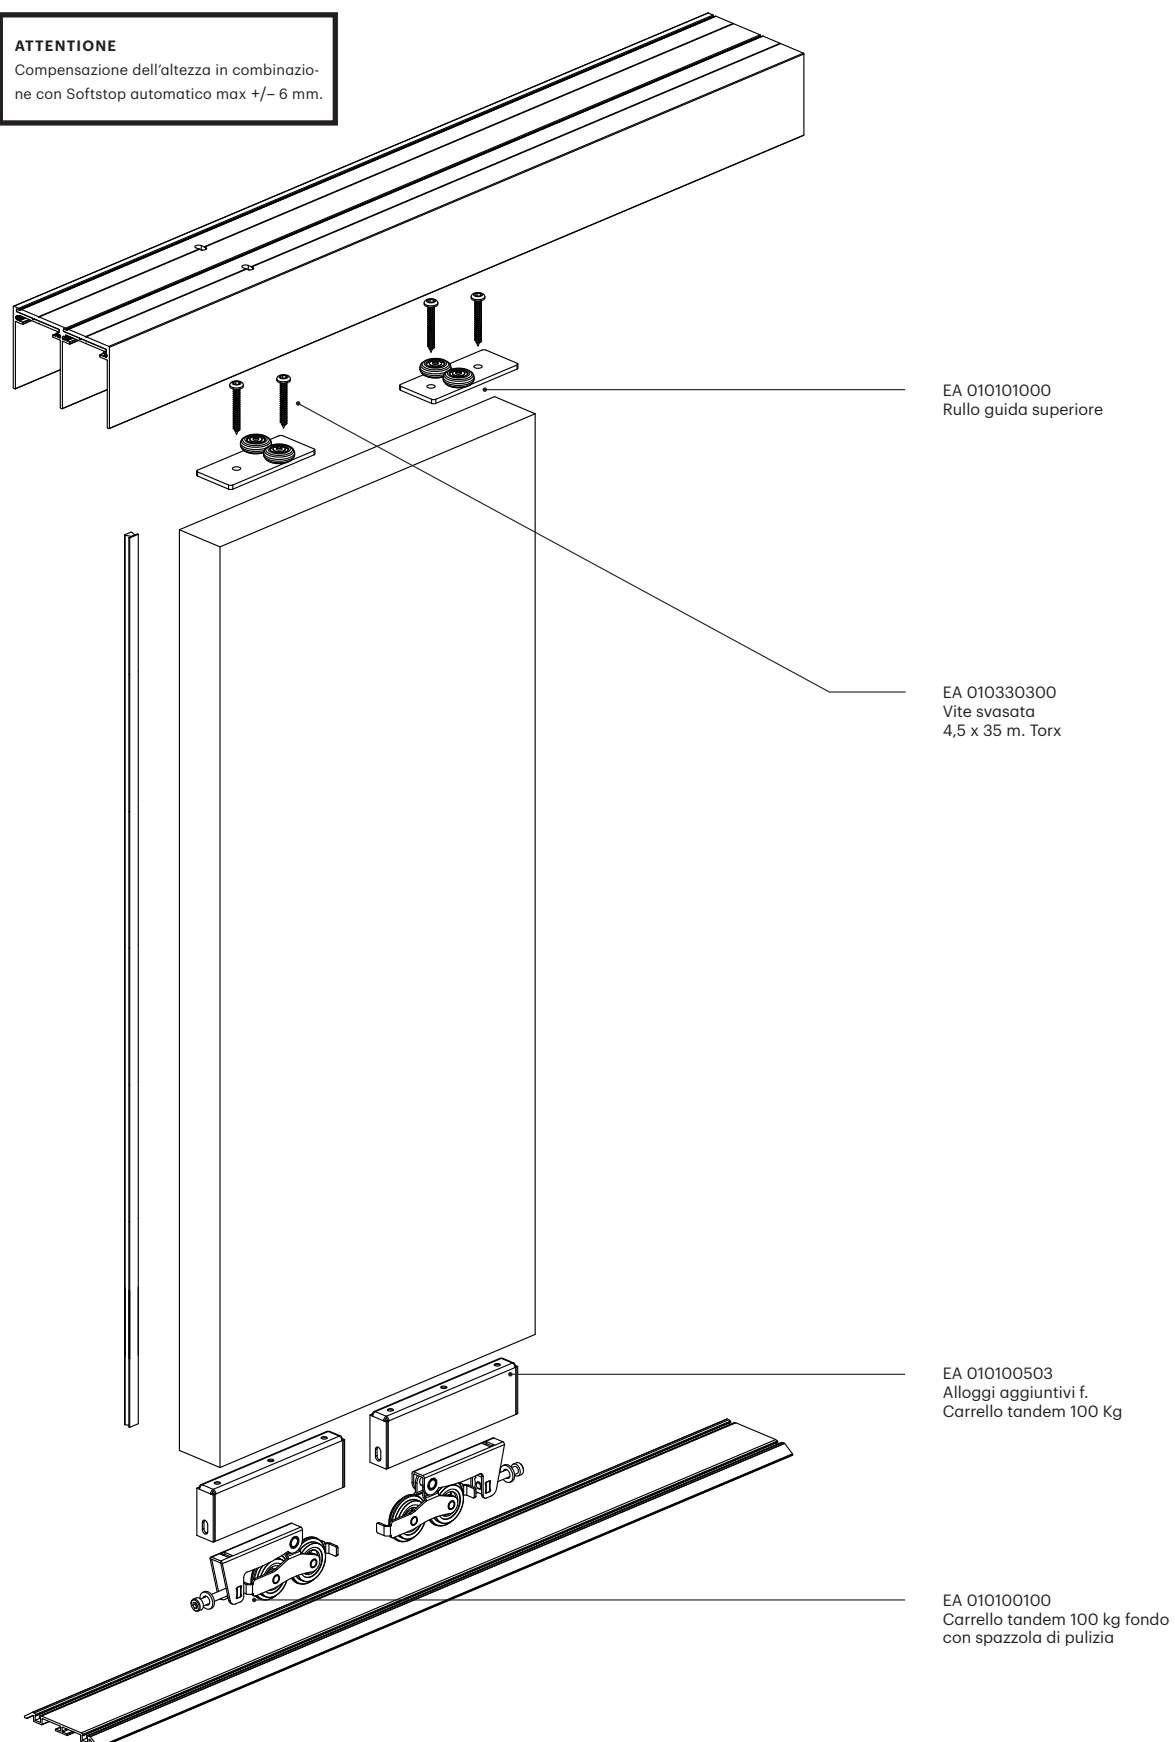

Porta scorrevole con pannello a nido d'ape **WPOO** bottom-running

ATTENZIONE

Compensazione dell'altezza in combinazione con Softstop automatico max +/- 6 mm.

Porta scorrevole con pannello a nido d'ape WPOO bottom-running

i Tutte le dimensioni in millimetri

Porta scorrevole con pannello a nido d'ape **WPOO** bottom-running

i Tutte le dimensioni in millimetri

Set di saldatura orizzontale