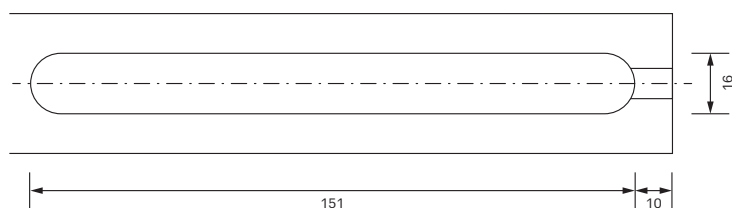

Flügelmaß

Flügelbreite (FB)
AB + (Anzahl der Überstände x
30 mm) : Flügelanzahl

Flügelhöhe
aufgesetzt AH -59 mm
eingelassen AH -57 mm

mit Dichtungsset horizontal
aufgesetzt AH -59 mm
eingelassen AH -57 mm

Füllungsmaß

Füllungsbreite
FB

Füllungshöhe
aufgesetzt AH -59 mm
eingelassen AH -57 mm

mit Dichtungsset horizontal
aufgesetzt AH -71 mm
eingelassen AH -69 mm

Wabenpaneel-Schiebetür **WPOO** untenlaufend

i Alle Maßangaben in Millimeter