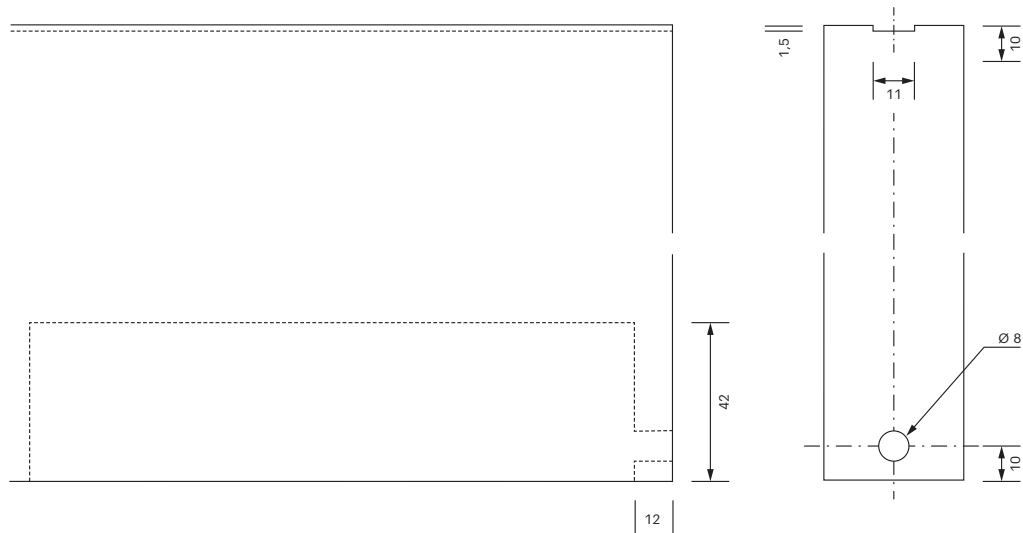

Flügelmaß

Flügelbreite (FB)
AB + (Anzahl der Überstände x
30 mm) : Flügelanzahl

Flügelhöhe
aufgesetzt AH -59 mm
eingelassen AH -57 mm

mit Dichtungsset horizontal
aufgesetzt AH -59 mm
eingelassen AH -57 mm

Füllungsmaß

Füllungsbreite
FB

Füllungshöhe
aufgesetzt AH -59 mm
eingelassen AH -57 mm

mit Dichtungsset horizontal
aufgesetzt AH -71 mm
eingelassen AH -69 mm

Wabenpaneel-Schiebetür **WPOO** untenlaufend

i Alle Maßangaben in Millimeter