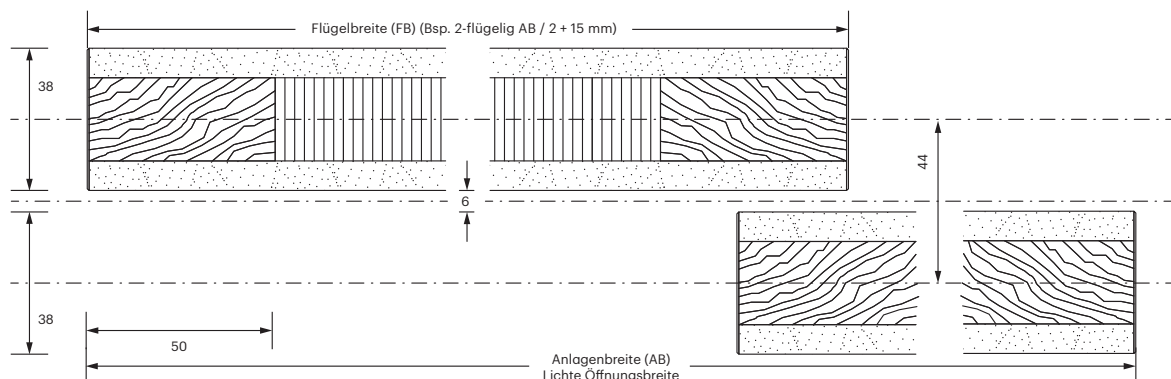

Wabenpaneel-Schiebetür **WPOO** untenlaufend

ACHTUNG

Höhenausgleich ohne Softstop-Automatik +/- 6 mm
Höhenausgleich mit Softstop-Automatik +/- 6 mm

Wabenpaneel-Schiebetür WPOO untenlaufend

Alle Maßangaben in Millimeter

Flügelmaß

Flügelbreite (FB)
AB + (Anzahl der Überstände x
30 mm) : Flügelanzahl

Flügelhöhe
aufgesetzt AH -59 mm
eingelassen AH -57 mm

mit Dichtungsset horizontal
aufgesetzt AH -59 mm
eingelassen AH -57 mm

Füllungsmaß

Füllungsbreite
FB

Füllungshöhe
aufgesetzt AH -59 mm
eingelassen AH -57 mm

mit Dichtungsset horizontal
aufgesetzt AH -71 mm
eingelassen AH -69 mm

Wabenpaneel-Schiebetür **WPOO** untenlaufend

i Alle Maßangaben in Millimeter