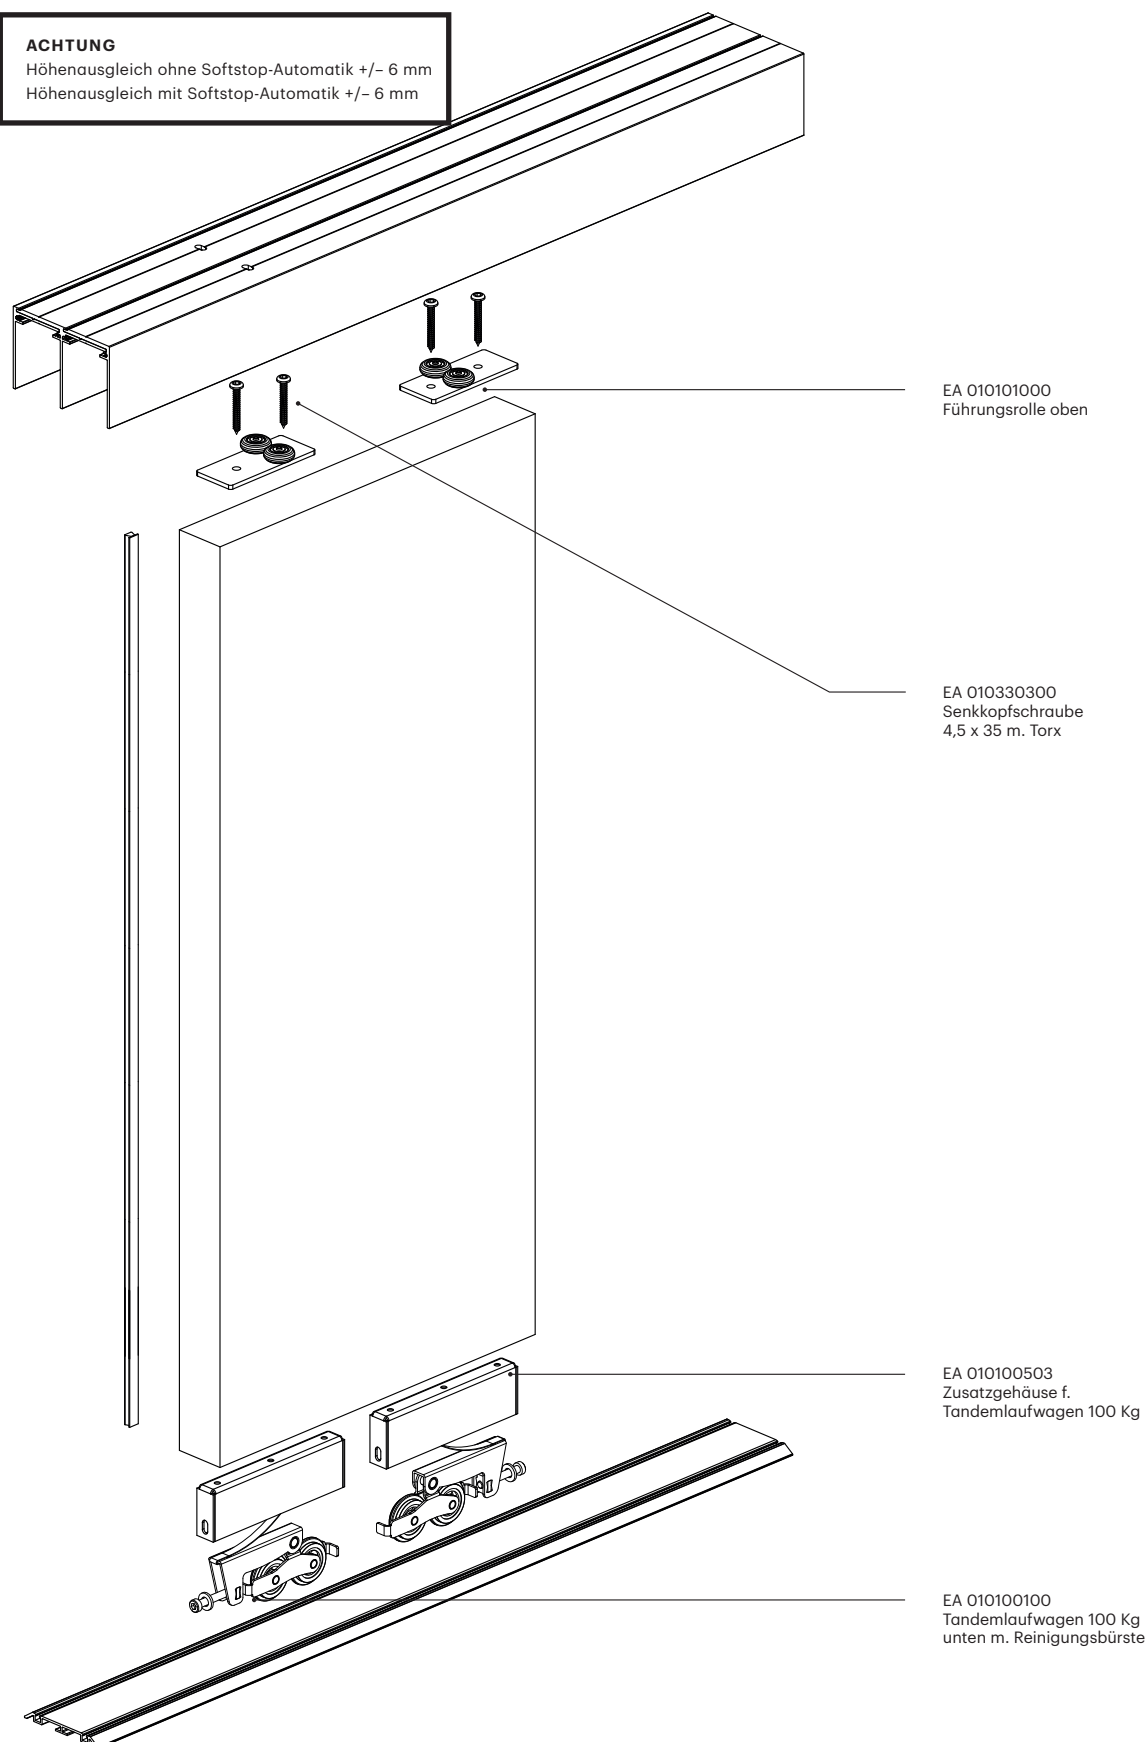

Wabenpaneel-Schiebetür **WPOO** untenlaufend

ACHTUNG

Höhenausgleich ohne Softstop-Automatik +/- 6 mm
Höhenausgleich mit Softstop-Automatik +/- 6 mm

Wabenpaneel-Schiebetür WPOO untenlaufend

Alle Maßangaben in Millimeter

Flügelmaß

Flügelbreite (FB)
AB + (Anzahl der Überstände x
30 mm) : Flügelanzahl

Flügelhöhe
aufgesetzt AH -59 mm
eingelassen AH -57 mm

mit Dichtungsset horizontal
aufgesetzt AH -59 mm
eingelassen AH -57 mm

Füllungsmaß

Füllungsbreite
FB

Füllungshöhe
aufgesetzt AH -59 mm
eingelassen AH -57 mm

mit Dichtungsset horizontal
aufgesetzt AH -71 mm
eingelassen AH -69 mm

Wabenpaneel-Schiebetür **WPOO** untenlaufend

i Alle Maßangaben in Millimeter

Dichtungsset horizontal