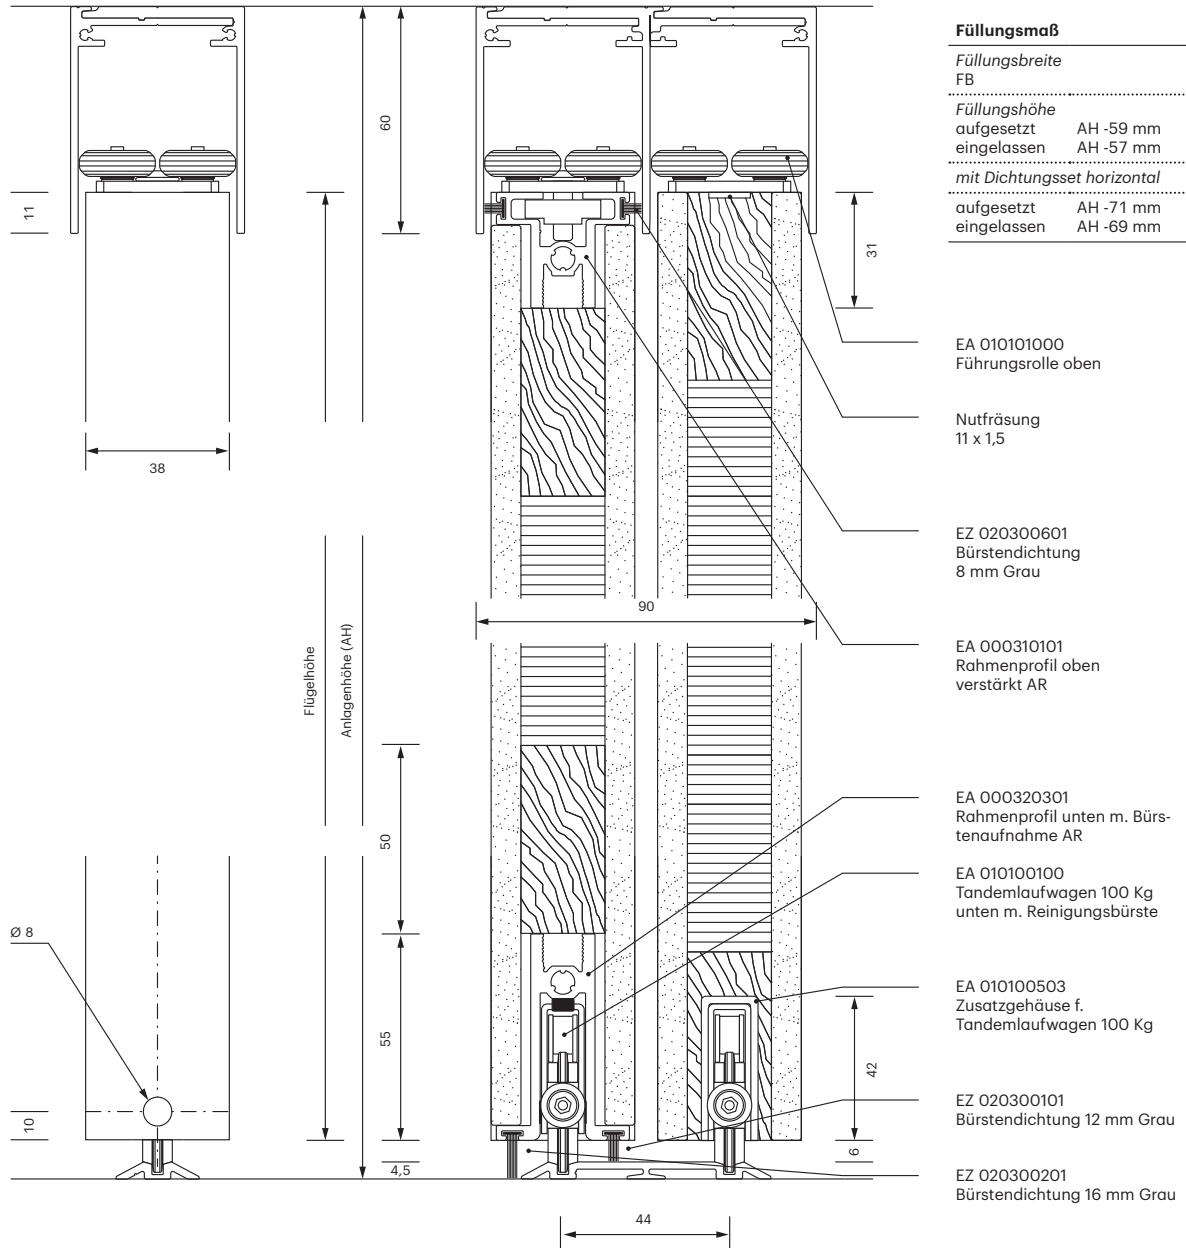

Wabenpaneel-Schiebetür **WPOO** untenlaufend

ACHTUNG

Höhenausgleich ohne Softstop-Automatik +/- 6 mm
Höhenausgleich mit Softstop-Automatik +/- 6 mm

Wabenpaneel-Schiebetür WPOO untenlaufend

Alle Maßangaben in Millimeter

Flügelmaß

Flügelbreite (FB)
AB + (Anzahl der Überstände x
30 mm) : Flügelanzahl

Flügelhöhe
aufgesetzt AH -59 mm
eingelassen AH -57 mm

mit Dichtungsset horizontal
aufgesetzt AH -59 mm
eingelassen AH -57 mm

Füllungsmaß

Füllungsbreite
FB

Füllungshöhe
aufgesetzt AH -59 mm
eingelassen AH -57 mm

mit Dichtungsset horizontal
aufgesetzt AH -71 mm
eingelassen AH -69 mm

Wabenpaneel-Schiebetür **WPOO** untenlaufend

i Alle Maßangaben in Millimeter

Dichtungsset horizontal