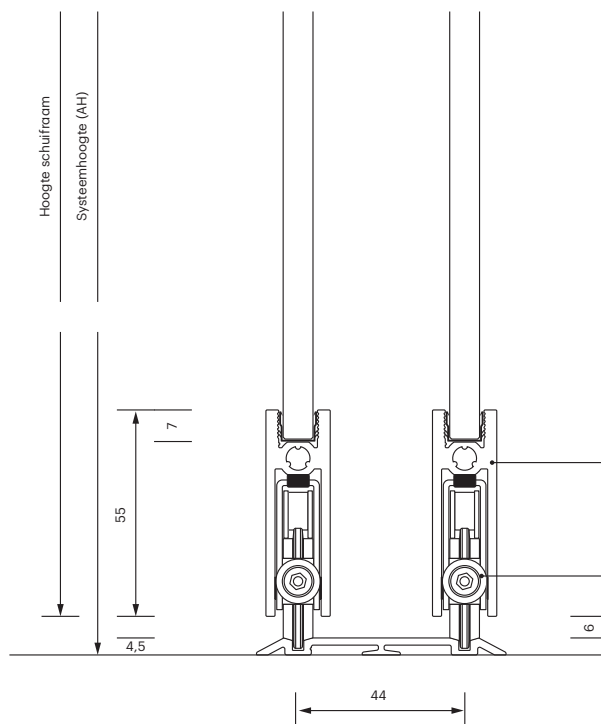

# Volledig glazen schuifdeur **GG00** bottom-running

**i** Alle afmetingen in millimeters

## Afmeting vleugel

Breedte vleugel (FB)  
AB + (aantal uitsteeksels x  
30 mm) : Aantal vleugels

Hoogte schuifraam  
gesuperponeerd AH -59 mm  
inzet AH -57 mm

## Vullende dimensie

Vulbreedte  
FB

Vulhoogte  
gesuperponeerd AH -131 mm  
inzet AH -129 mm

EA 010101000  
Bovenste geleiderol

EA 000310101  
Frame profiel boven  
versterkt AR

EA 000320101  
Frame profiel bodem  
versterkt AR