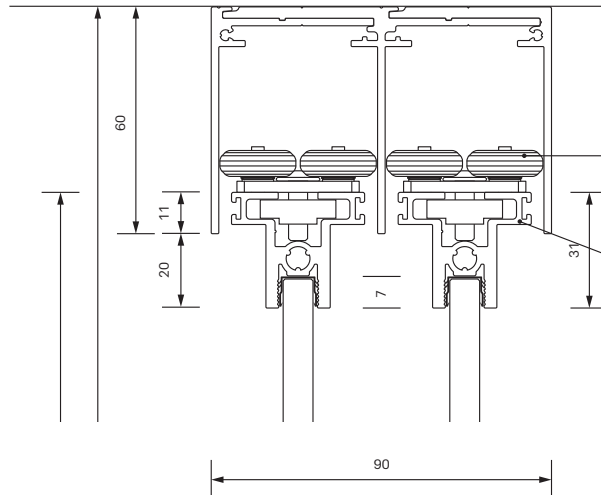

## ATTENTIE

Hoogtecompensatie zonder automatische softstop +/- 6 mm  
Hoogtecompensatie met automatische soft stop +/- 6 mm

# Volledig glazen schuifdeur **GG00** bottom-running

**i** Alle afmetingen in millimeters

## Afmeting vleugel

Breedte vleugel (FB)  
AB + (aantal uitsteeksels x  
30 mm) : Aantal vleugels

Hoogte schuifraam  
gesuperponeerd AH -59 mm  
inzet AH -57 mm

## Vullende dimensie

Vulbreedte  
FB

Vulhoogte  
gesuperponeerd AH -131 mm  
inzet AH -129 mm

EA 010101000  
Bovenste geleiderol

EA 000310101  
Frame profiel boven  
versterkt AR

EA 000320101  
Frame profiel bodem  
versterkt AR