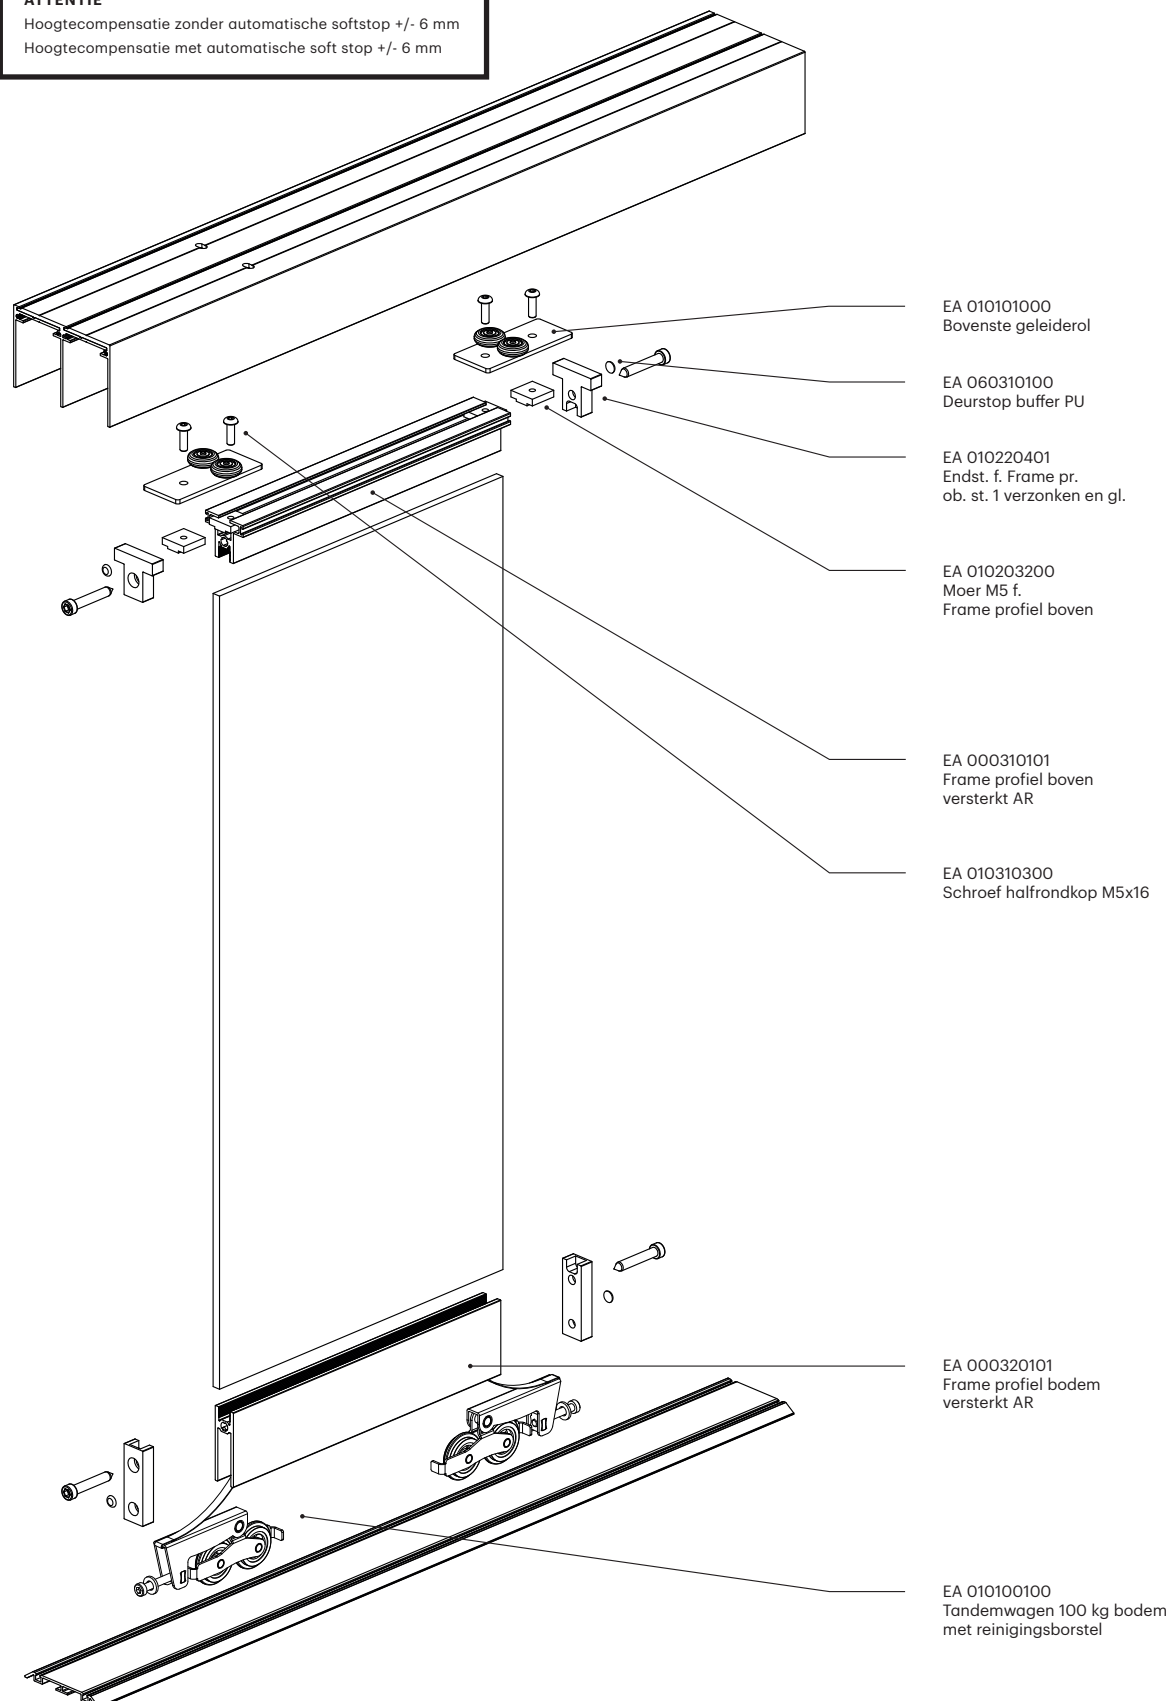

# Volledig glazen schuifdeur **GG00** bottom-running

## ATTENTIE

Hoogtecompensatie zonder automatische softstop +/- 6 mm  
Hoogtecompensatie met automatische soft stop +/- 6 mm

## Afmeting vleugel

Breedte vleugel (FB)  
AB + (aantal uitsteeksels x  
30 mm) : Aantal vleugels

Hoogte schuifraam  
gesuperponeerd AH -59 mm  
inzet AH -57 mm

## Vullende dimensie

Vulbreedte  
FB

Vulhoogte  
gesuperponeerd AH -131 mm  
inzet AH -129 mm

EA 010101000  
Bovenste geleiderol

EA 000310101  
Frame profiel boven  
versterkt AR

EA 000320101  
Frame profiel bodem  
versterkt AR