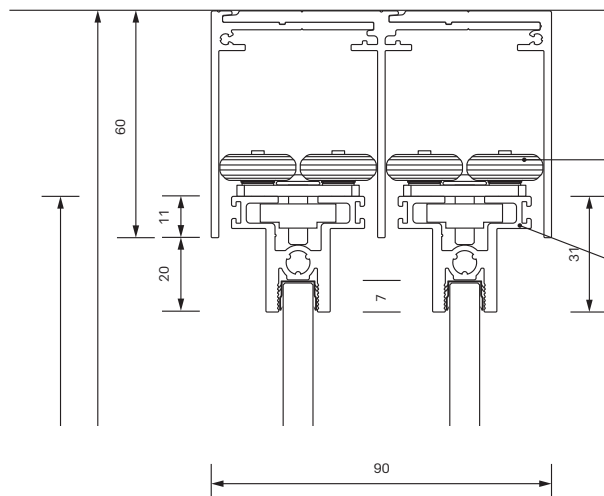

Porta scorrevole tutto vetro **GG00** bottom-running

ATTENZIONE

Compensazione dell'altezza senza arresto morbido automatico +/- 6 mm
Compensazione dell'altezza con arresto morbido automatico +/- 6 mm

Porta scorrevole tutto vetro GG00 bottom-running

Dimensione dell'anta

Larghezza dell'anta (FB)
AB + (numero di proiezioni x
30 mm) : Numero di ante

Altezza dell'anta

indossare AH -59 mm
inserto AH -57 mm

i Tutte le dimensioni in millimetri

Dimensione di riempimento

Larghezza di riempimento
FB

Altezza di riempimento

indossare AH -131 mm
inserto AH -129 mm

EA 010101000
Rullo guida superiore

EA 000310101
Profilo del telaio superiore
rinforzato AR

EA 000320101
Profilo del telaio in basso
rinforzato AR

EA 010100100
Carrello tandem 100 kg fondo
con spazzola di pulizia

Larghezza delle foglie (FB) (es. 2 foglie AB / 2 + 15 mm)