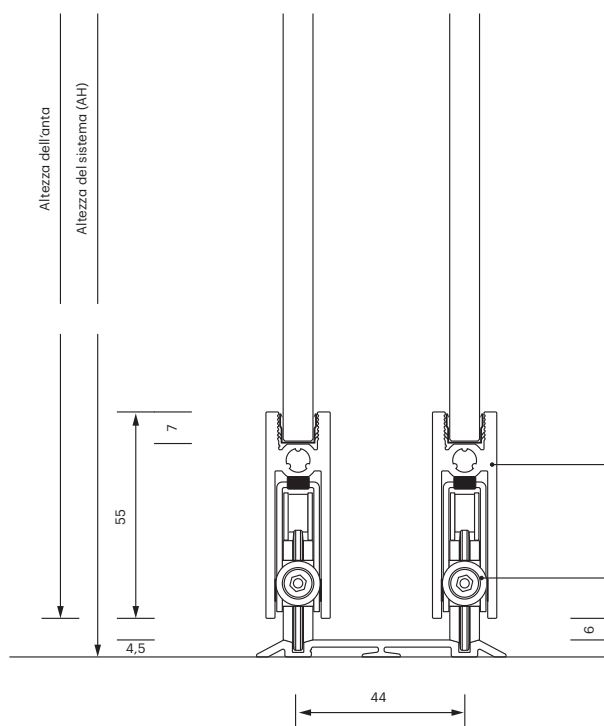

Porta scorrevole tutto vetro **GG00** bottom-running

ATTENZIONE

Compensazione dell'altezza senza arresto morbido automatico +/- 6 mm
Compensazione dell'altezza con arresto morbido automatico +/- 6 mm

Porta scorrevole tutto vetro GG00 bottom-running

Dimensione dell'anta

Larghezza dell'anta (FB)
AB + (numero di proiezioni x
30 mm) : Numero di ante

Altezza dell'anta

indossare AH -59 mm
inserto AH -57 mm

i Tutte le dimensioni in millimetri

Dimensione di riempimento

Larghezza di riempimento
FB

Altezza di riempimento

indossare AH -131 mm
inserto AH -129 mm

EA 010101000
Rullo guida superiore

EA 000310101
Profilo del telaio superiore
rinforzato AR

EA 000320101
Profilo del telaio in basso
rinforzato AR

EA 010100100
Carrello tandem 100 kg fondo
con spazzola di pulizia

Larghezza delle foglie (FB) (es. 2 foglie AB / 2 + 15 mm)