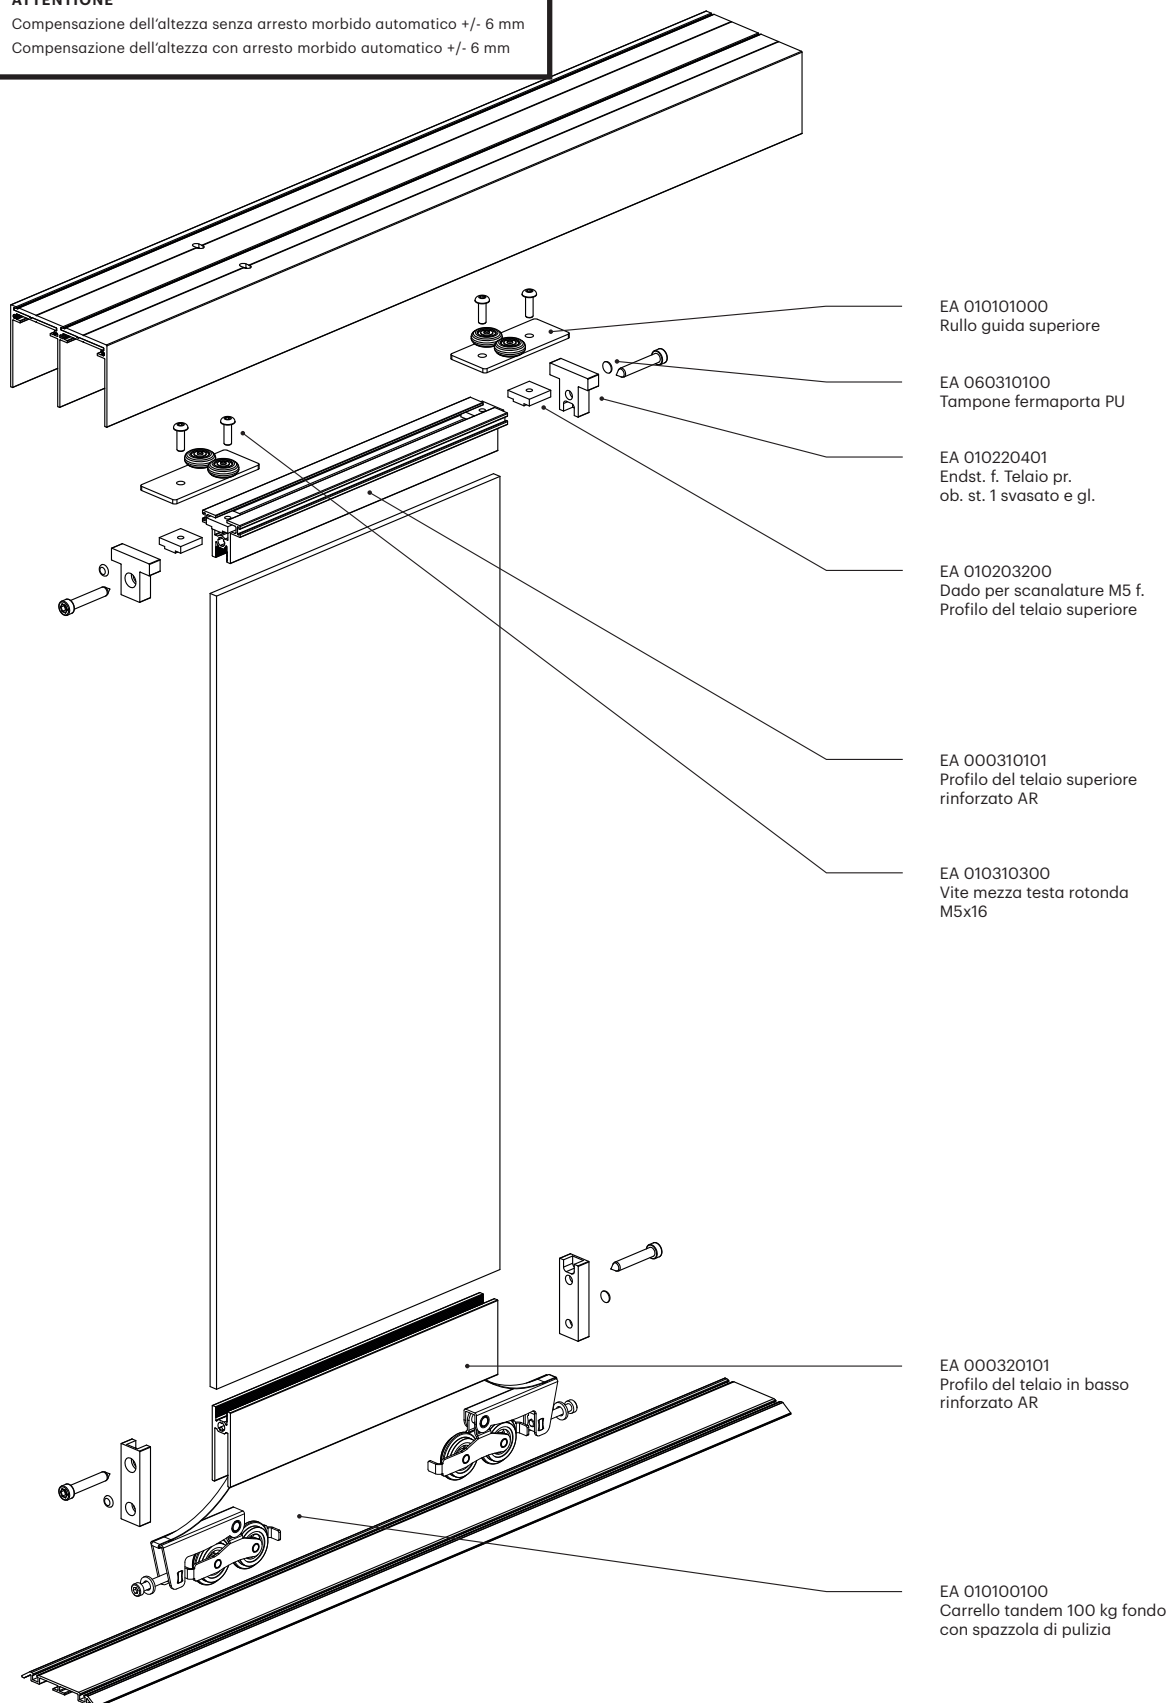

Porta scorrevole tutto vetro **GG00** bottom-running

ATTENZIONE

Compensazione dell'altezza senza arresto morbido automatico +/- 6 mm
Compensazione dell'altezza con arresto morbido automatico +/- 6 mm

Porta scorrevole tutto vetro GG00 bottom-running

Dimensione dell'anta

Larghezza dell'anta (FB)
AB + (numero di proiezioni x
30 mm) : Numero di ante

Altezza dell'anta

indossare AH -59 mm
inserto AH -57 mm

i Tutte le dimensioni in millimetri

Dimensione di riempimento

Larghezza di riempimento
FB

Altezza di riempimento

indossare AH -131 mm
inserto AH -129 mm

EA 010101000
Rullo guida superiore

EA 000310101
Profilo del telaio superiore
rinforzato AR

EA 000320101
Profilo del telaio in basso
rinforzato AR

EA 010100100
Carrello tandem 100 kg fondo
con spazzola di pulizia

Larghezza delle foglie (FB) (es. 2 foglie AB / 2 + 15 mm)