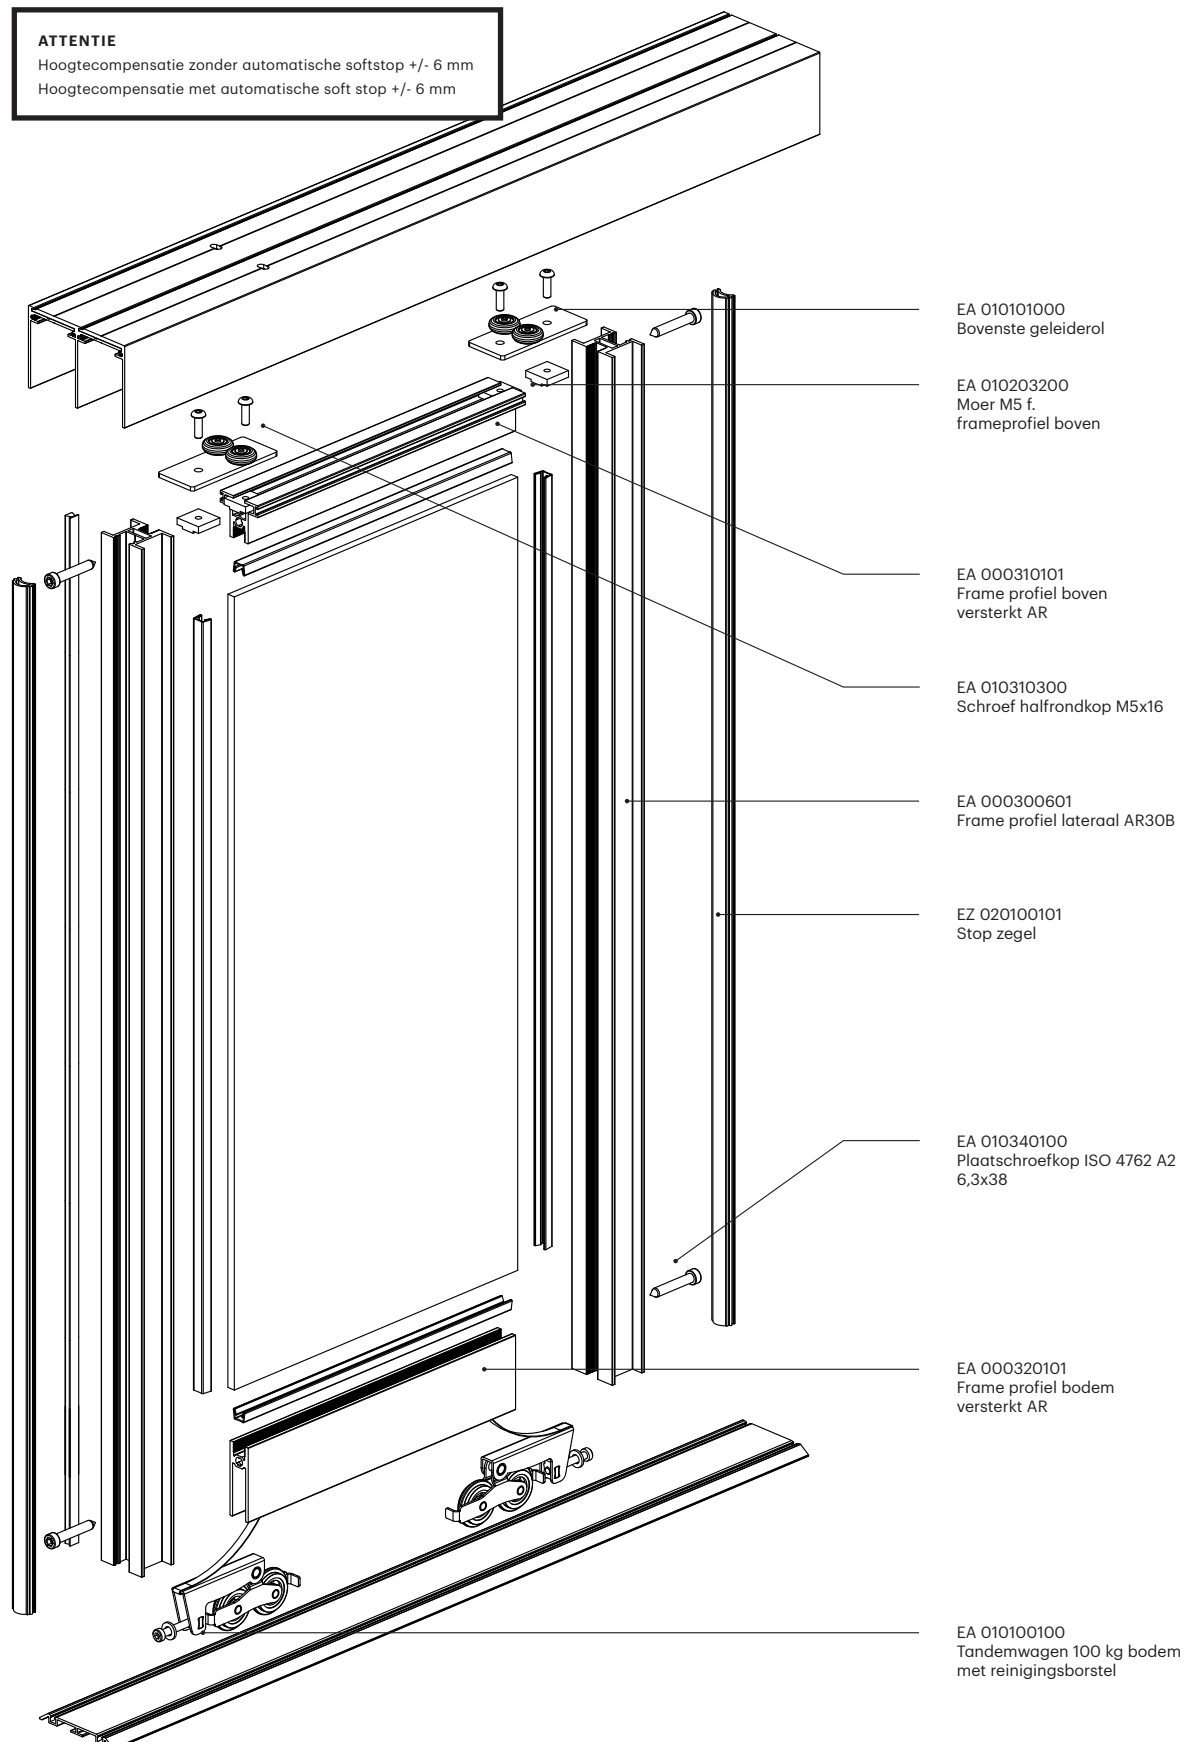

Aluminium frame schuifdeur

AR30B bottom-running

ATTENTIE

Hoogtecompensatie zonder automatische softstop +/- 6 mm
Hoogtecompensatie met automatische soft stop +/- 6 mm

Aluminium frame schuifdeur

AR30B bottom-running

i Alle afmetingen in millimeters

Afmeting vleugel

Breedte vleugel (FB)
AB + (aantal uitsteeksels x
10 mm) : Aantal vleugels

Hoogte schuifraam
gesuperponeerd AH -59 mm
inzet AH -57 mm

Vullende dimensie

Vulbreedte

FB -6 mm

Vulhoogte

gesuperponeerd AH -131 mm
inzet AH -129 mm

EA 010101000
Bovenste geleiderol

EA 000310101
Frame profiel boven
versterkt AR

EZ 020200601
Borstel afdichting
8 mm Grijs

EA 000400101
Sportvulling verdeler 30 mm