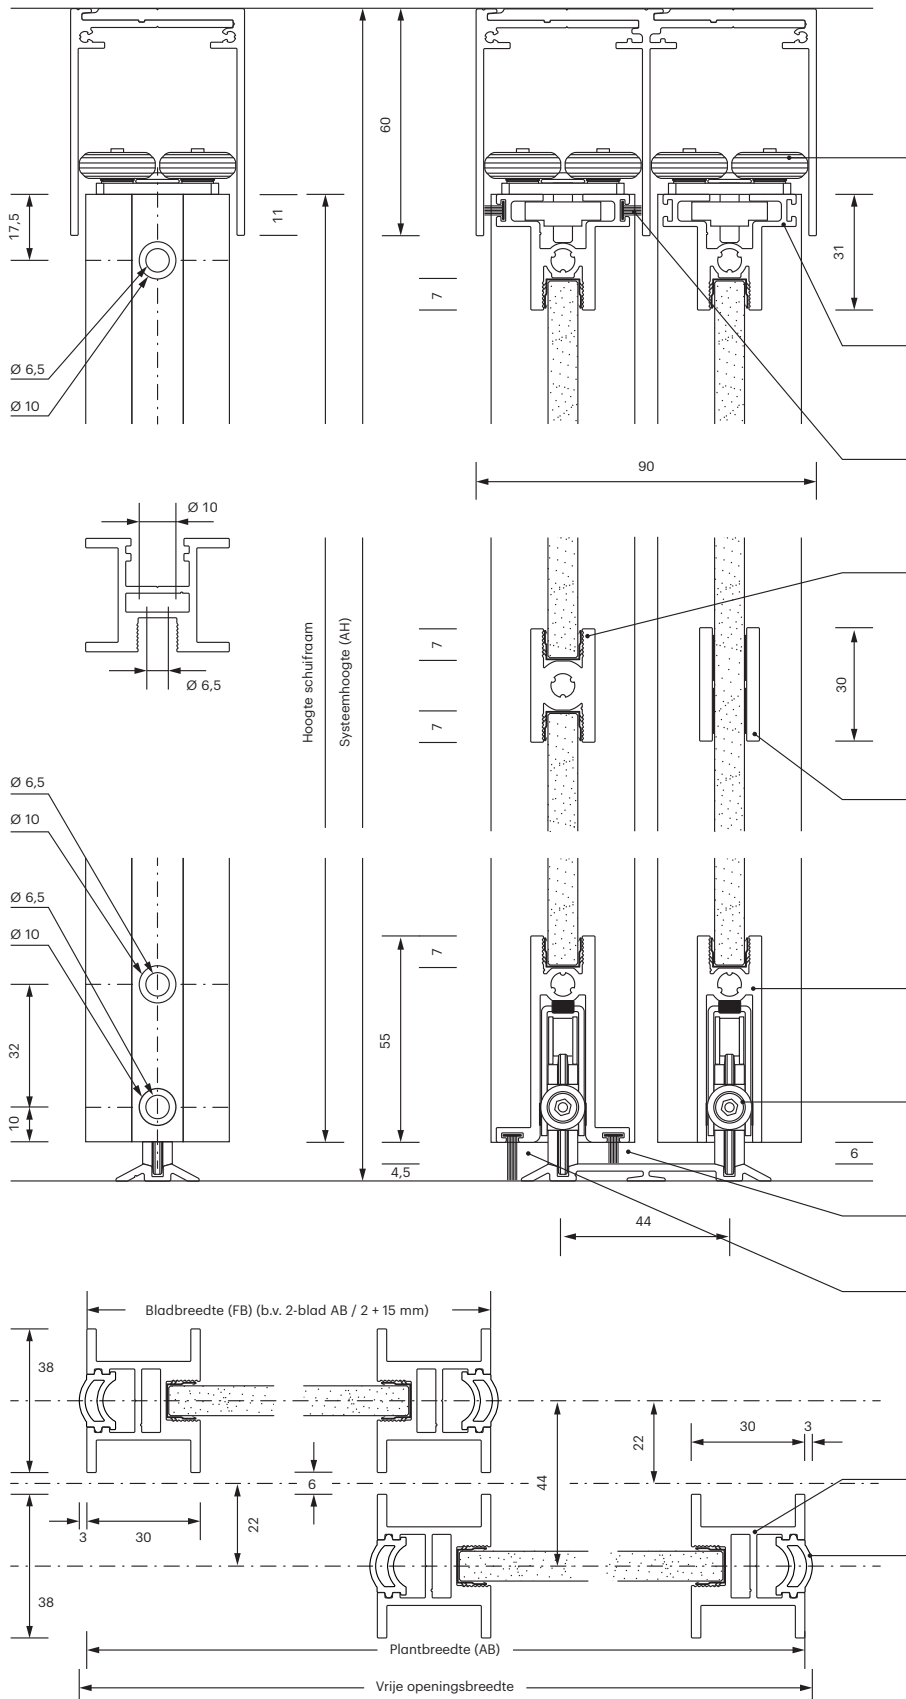

Aluminium frame schuifdeur

AR30B bottom-running

ATTENTIE

Hoogtecompensatie zonder automatische softstop +/- 6 mm
Hoogtecompensatie met automatische soft stop +/- 6 mm

Aluminium frame schuifdeur

AR30B bottom-running

i Alle afmetingen in millimeters

Afmeting vleugel

Breedte vleugel (FB)
AB + (aantal uitsteeksels x
10 mm) : Aantal vleugels

Hoogte schuifraam
gesuperponeerd AH -59 mm
inzet AH -57 mm

Vullende dimensie

Vulbreedte

FB -6 mm

Vulhoogte

gesuperponeerd AH -131 mm
inzet AH -129 mm

EA 010101000
Bovenste geleiderol

EA 000310101
Frame profiel boven
versterkt AR

EZ 020200601
Borstel afdichting
8 mm Grijs

EA 000400101
Sportvulling verdeler 30 mm

EA 000410101
Sprong plat profiel
30 x 3 mm

EA 000320101
Frame profiel bodem
versterkt AR

EA 010101000
Tandemwagen 100 kg bodem
met reinigingsborstel

EZ 020200101
Borstelafdichting 12 mm Grijs

EZ 020200201
Penseelafdichting 16 mm Grijs