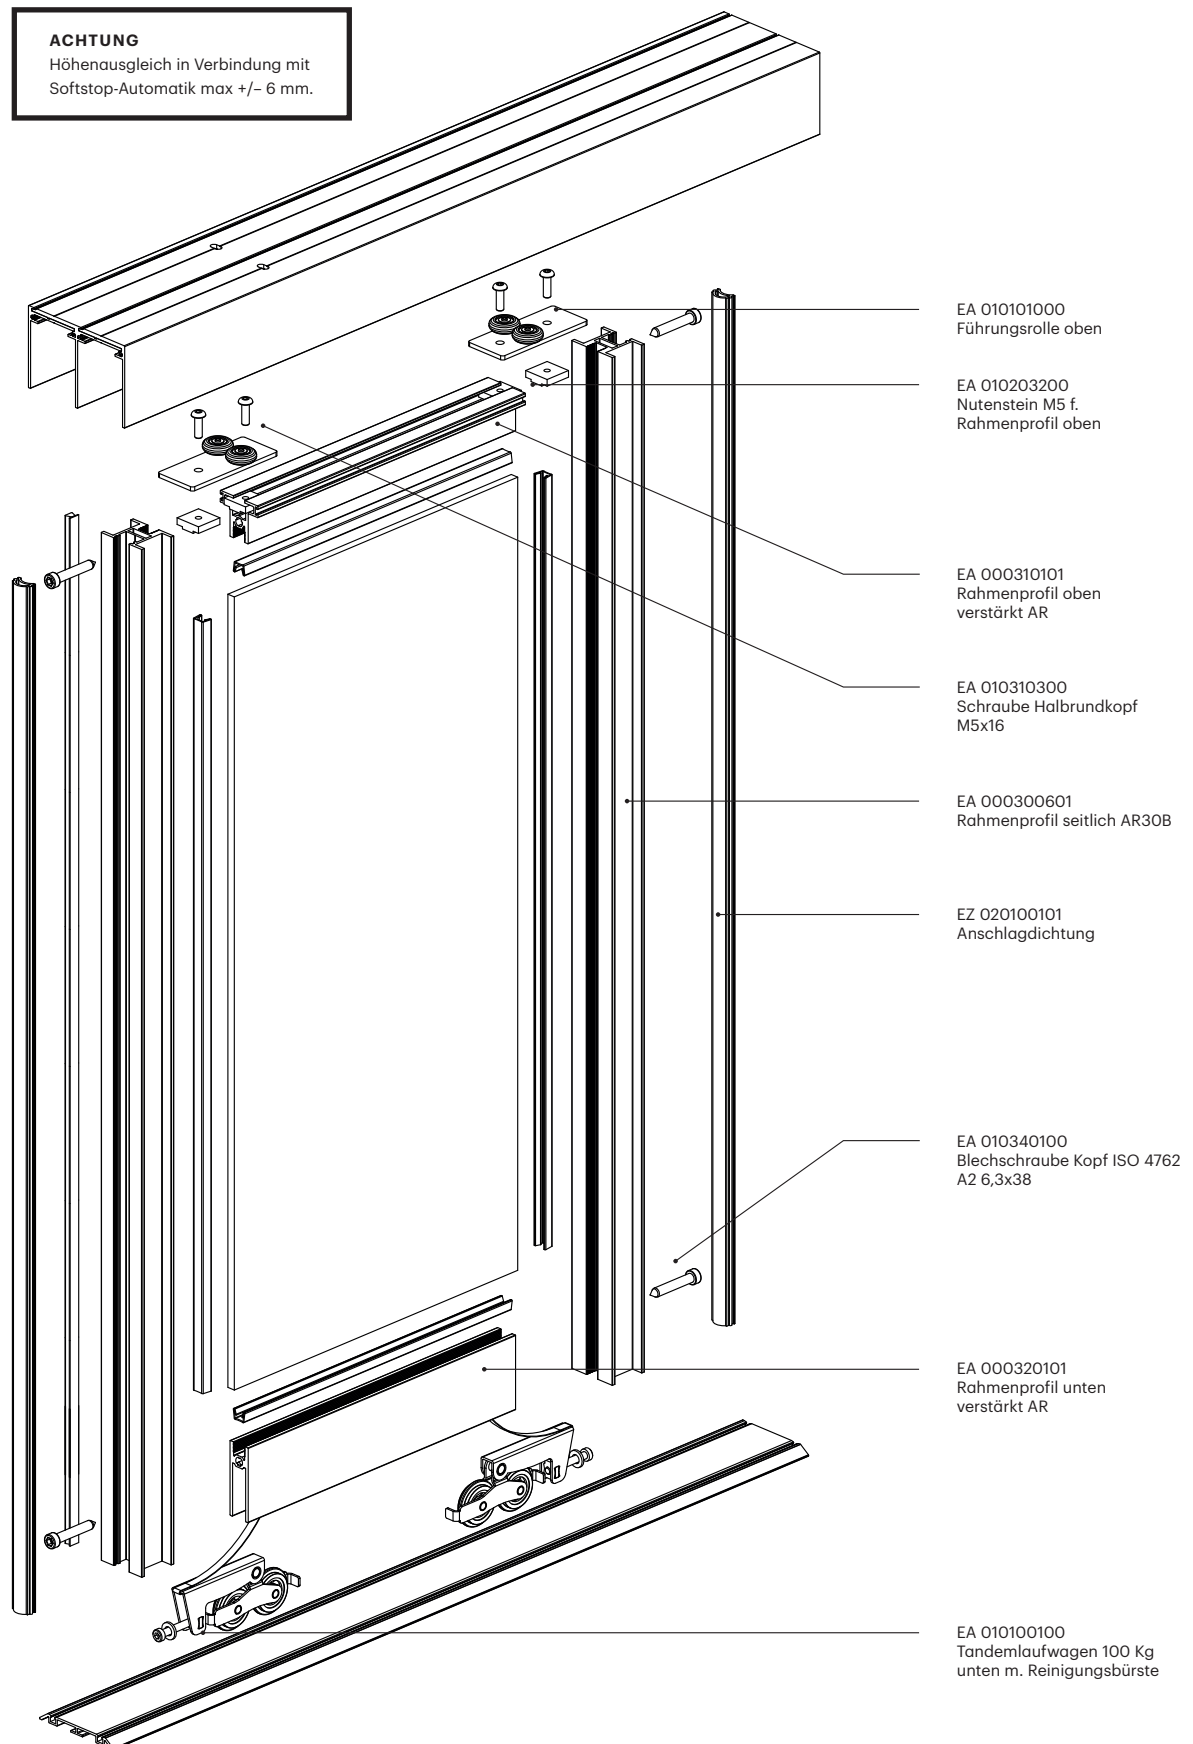

Alurahmen-Schiebetür AR30B untenlaufend

ACHTUNG

Höhenausgleich in Verbindung mit
Softstop-Automatik max +/- 6 mm.

Alurahmen-Schiebetür AR30B untenlaufend

i Alle Maßangaben in Millimeter

Flügelberechnung

aufgesetzt	AH -60,5
eingelassen	AH -58

Glasberechnung

aufgesetzt	AH -132
eingelassen	AH -130