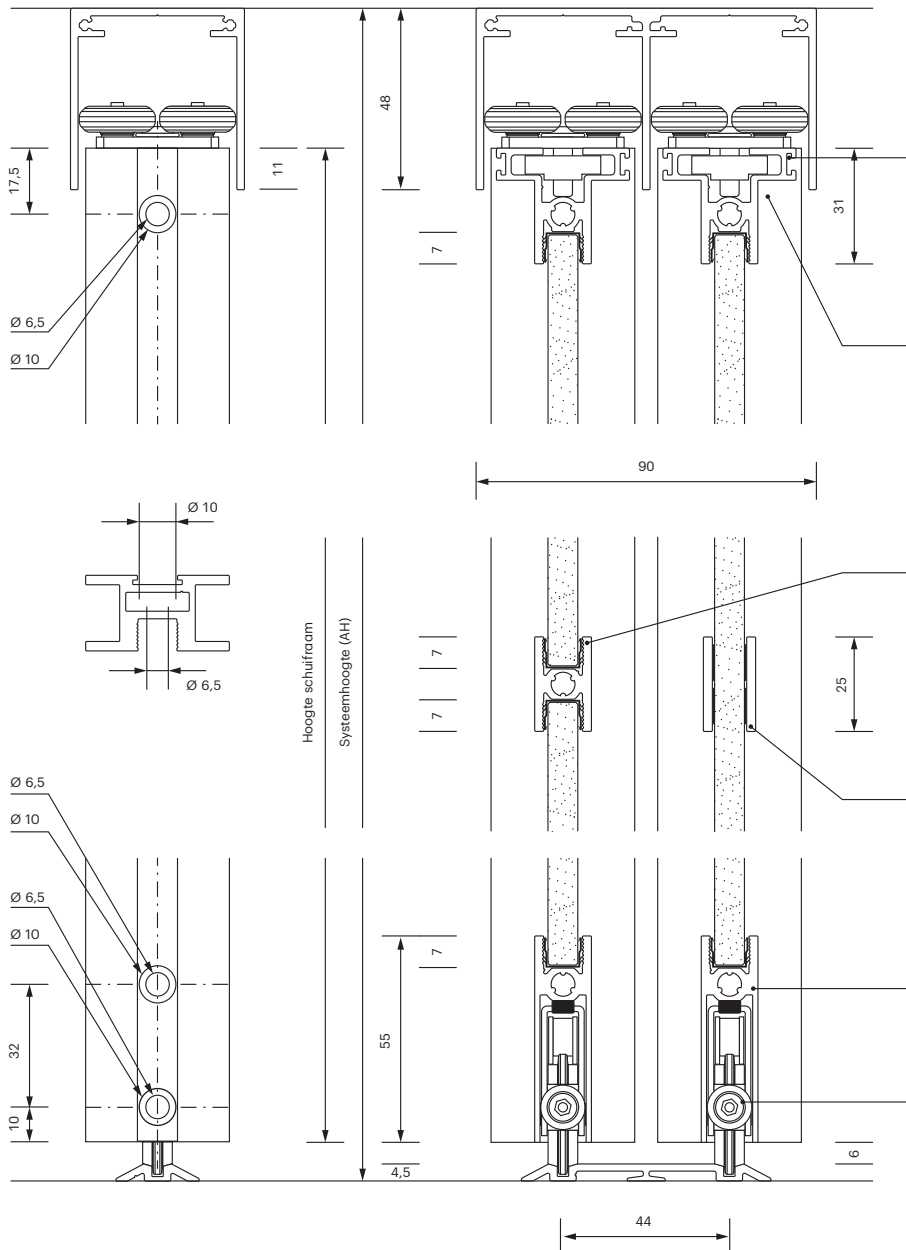

Aluminium frame schuifdeur **ECO AR20** bottom-running

ATTENTIE

Hoogtecompensatie +/- 6 mm. Hoogtecompensatie met Softstop automatisch +/- 4 mm. Voor hogere maattoleranties raden wij aan een van de volgende PRO-systemen te gebruiken: AR02F, AR10, AR30, AR30B, AR30F

Aluminium frame schuifdeur

ECO AR20 bottom-running

i Alle afmetingen in millimeters

Afmeting vleugel

Breedte vleugel (FB)
AB + (aantal uitsteeksels x
10 mm) : Aantal vleugels

Hoogte schuifraam
gesuperponeerd AH -47 mm
inzet AH -45 mm

Vullende dimensie

Vulbreedte

FB -6 mm

Vulhoogte

gesuperponeerd AH -119 mm

inzet AH -119 mm

EA 010101000
Bovenste geleiderol

EA 000310201
ECO kaderprofiel boven AR

EA 000400201
ECO sport vulling deling
25 mm

EA 000410301
ECO glaslat vlak profiel
25 x 2 mm

EA 000320201
ECO kaderprofiel onderaan
AR

EA 010100100
Tandemwagen 100 kg bodem
met reinigingsborstel

EA 000300301
ECO kaderprofiel
zijdelings AR20