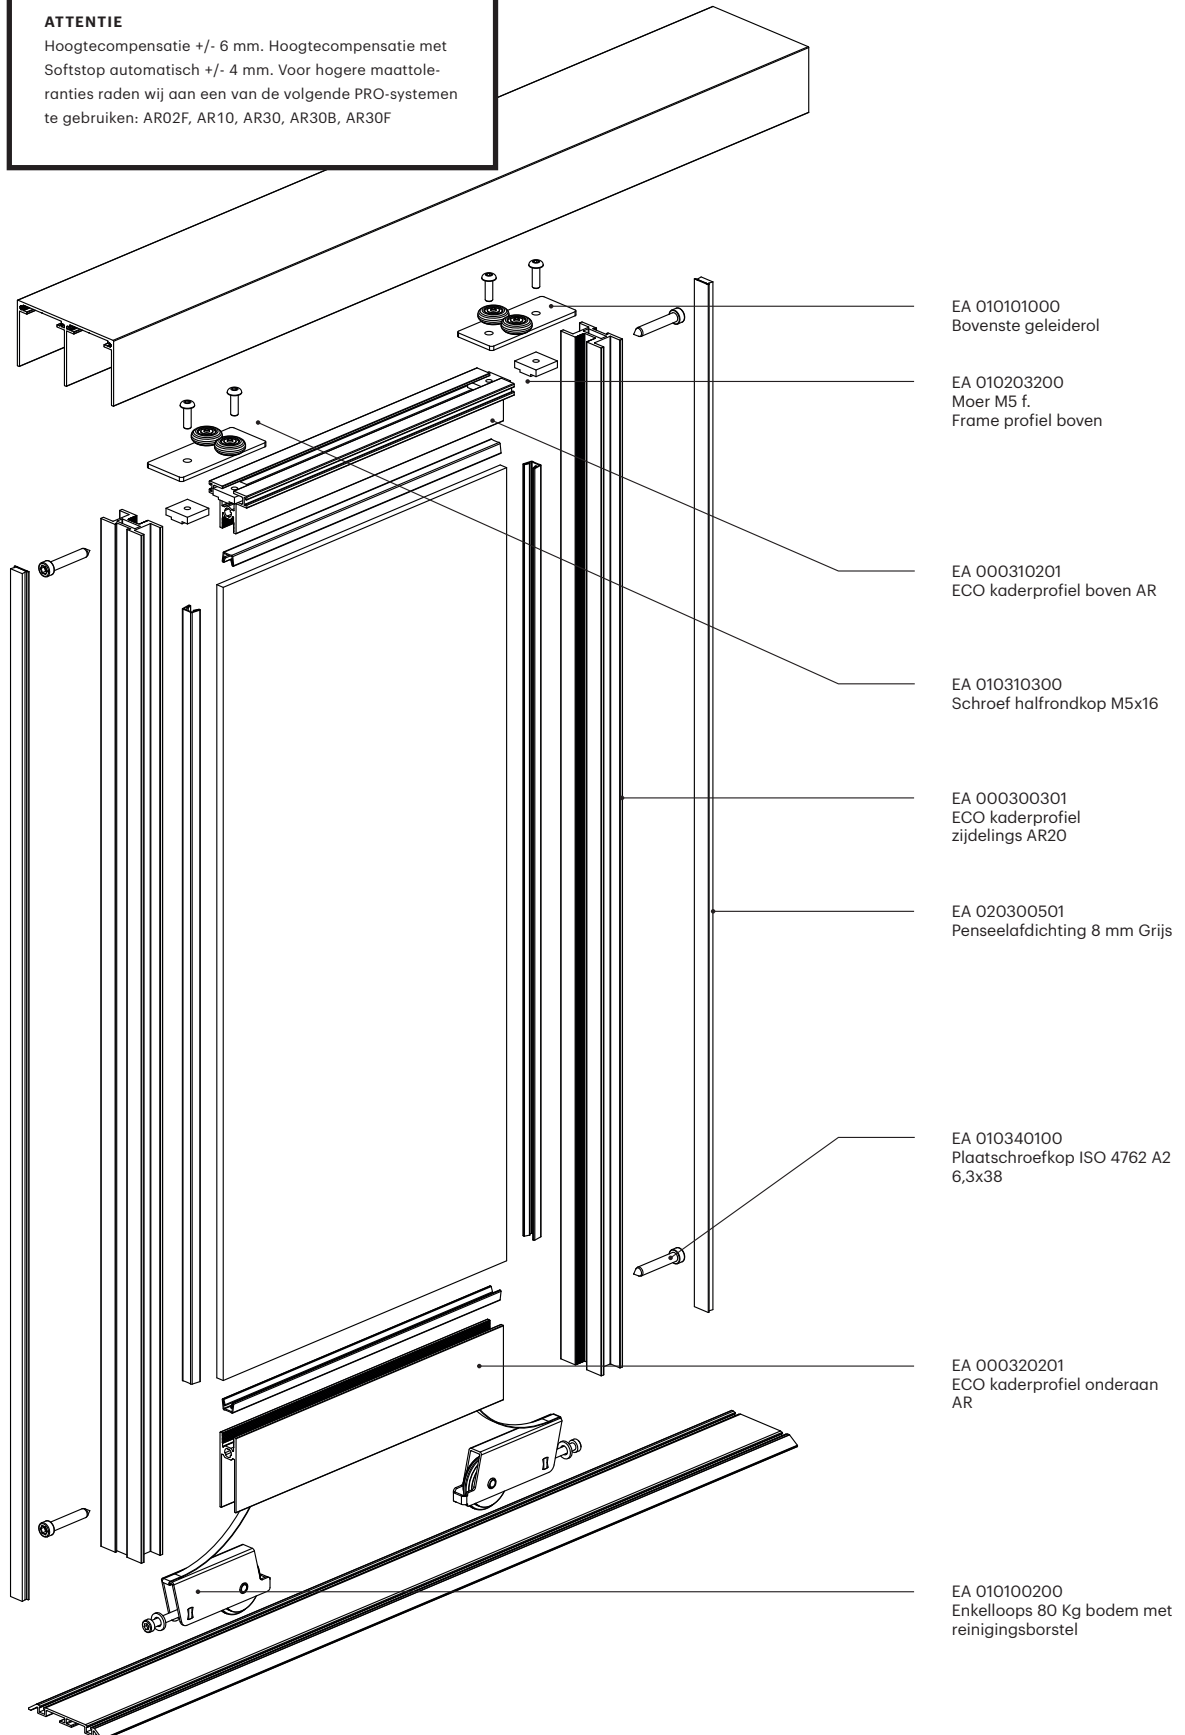

Aluminium frame schuifdeur **ECO AR20** bottom-running

ATTENTIE

Hoogtecompensatie +/- 6 mm. Hoogtecompensatie met Softstop automatisch +/- 4 mm. Voor hogere maattoleranties raden wij aan een van de volgende PRO-systemen te gebruiken: AR02F, AR10, AR30, AR30B, AR30F

Aluminium frame schuifdeur

ECO AR20 bottom-running

i Alle afmetingen in millimeters

Afmeting vleugel

Breedte vleugel (FB)
AB + (aantal uitsteeksels x
10 mm) : Aantal vleugels

Hoogte schuifraam
gesuperponeerd AH -47 mm
inzet AH -45 mm

Vullende dimensie

Vulbreedte

FB -6 mm

Vulhoogte

gesuperponeerd AH -119 mm

inzet AH -119 mm

EA 010101000
Bovenste geleiderol

EA 000310201
ECO kaderprofiel boven AR

EA 000400201
ECO sport vulling deling
25 mm

EA 000410301
ECO glaslat vlak profiel
25 x 2 mm

EA 000320201
ECO kaderprofiel onderaan
AR

EA 010100100
Tandemwagen 100 kg bodem
met reinigingsborstel

EA 000300301
ECO kaderprofiel
zijdelings AR20