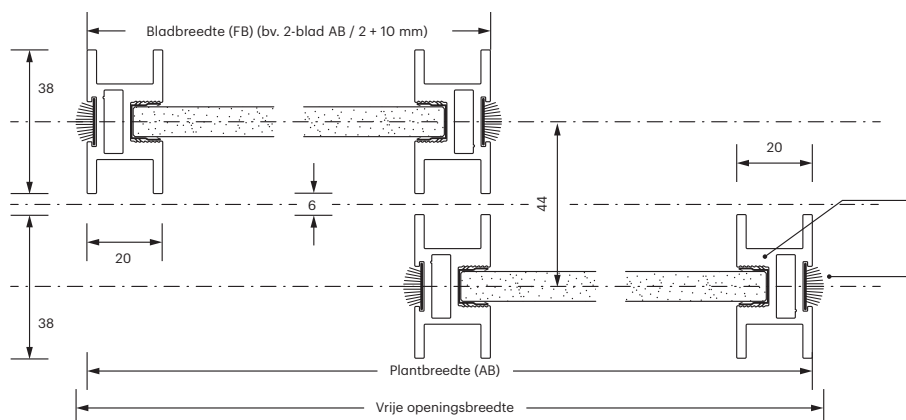

Aluminium frame schuifdeur

ECO AR20 bottom-running

i Alle afmetingen in millimeters

Afmeting vleugel

Breedte vleugel (FB)
AB + (aantal uitsteeksels x
10 mm) : Aantal vleugels

Hoogte schuifraam
gesuperponeerd AH -47 mm
inzet AH -45 mm

Vullende dimensie

Vulbreedte

FB -6 mm

Vulhoogte

gesuperponeerd AH -119 mm

inzet AH -119 mm

EA 010101000
Bovenste geleiderol

EA 000310201
ECO kaderprofiel boven AR

EA 000400201
ECO sport vulling deling
25 mm

EA 000410301
ECO glaslat vlak profiel
25 x 2 mm

EA 000320201
ECO kaderprofiel onderaan
AR

EA 010100100
Tandemwagen 100 kg bodem
met reinigingsborstel

EA 000300301
ECO kaderprofiel
zijdelings AR20