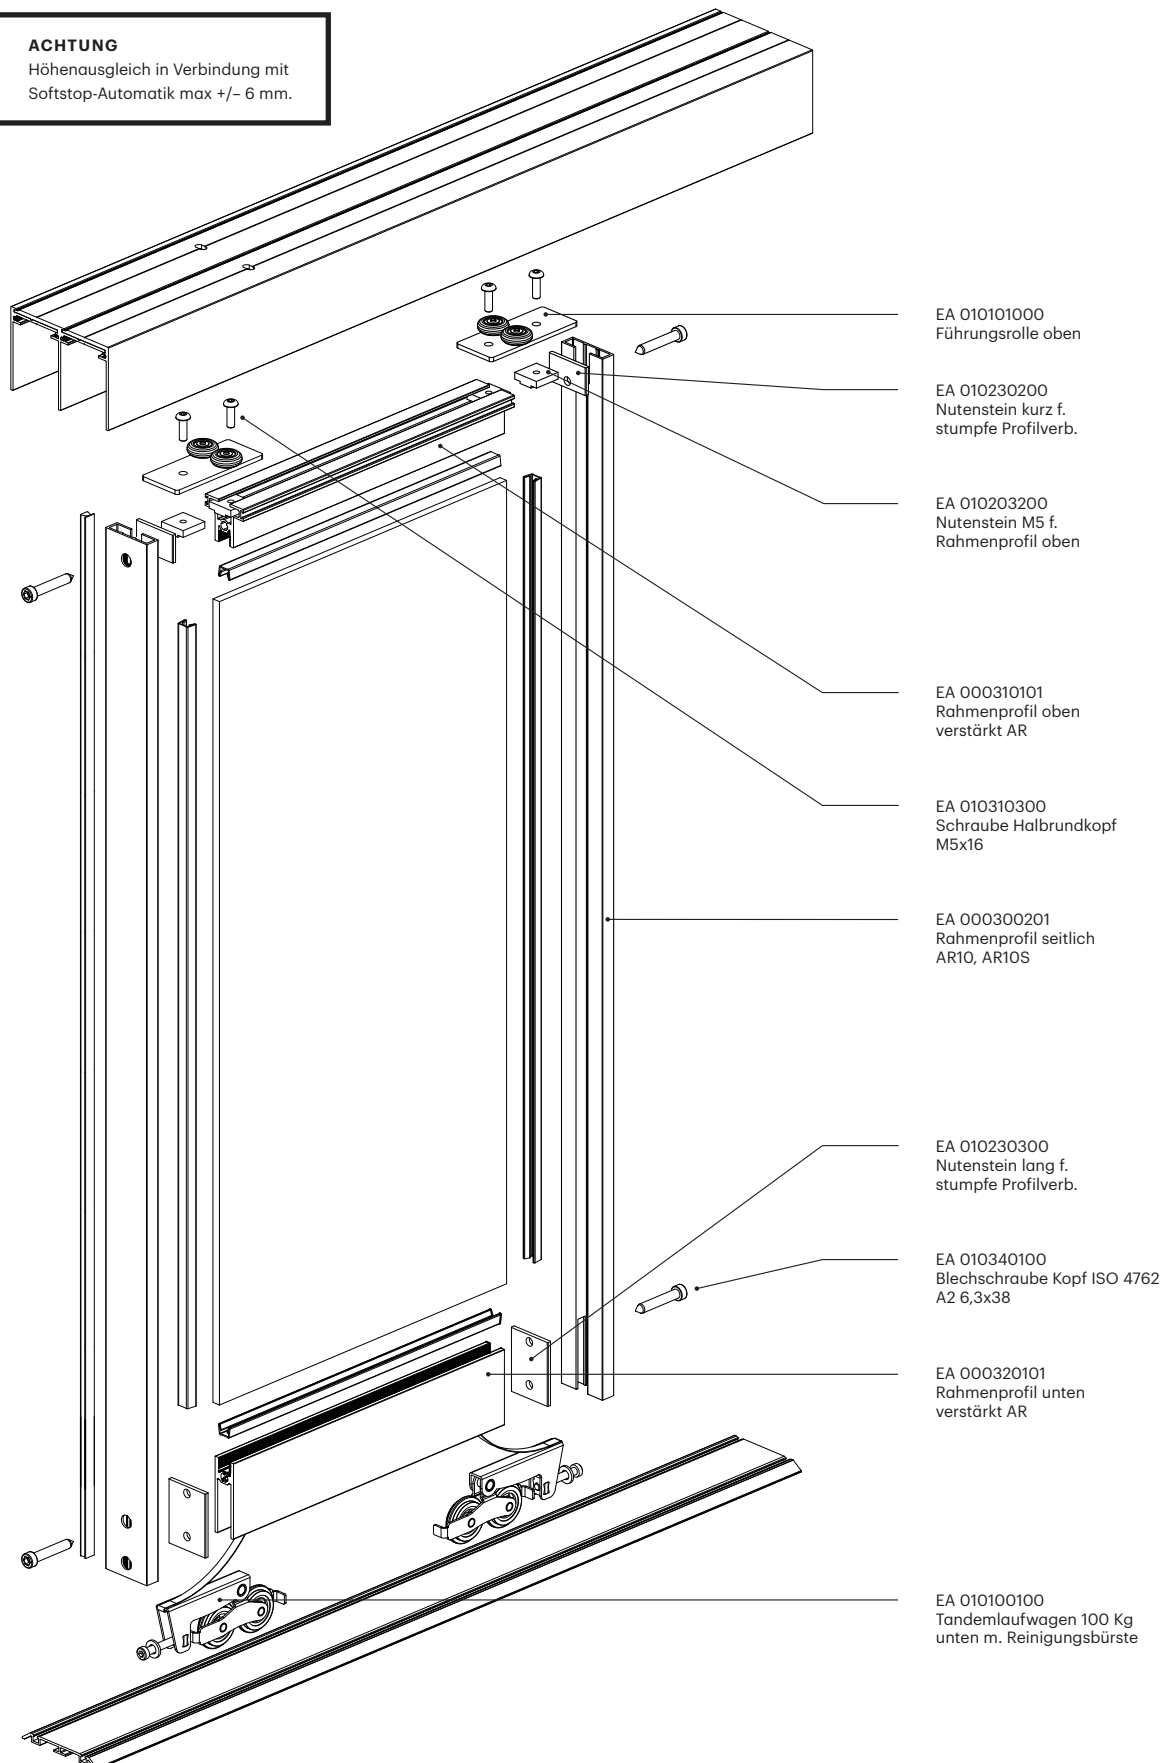

Alurahmen-Schiebetür AR10 untenlaufend

ACHTUNG

Höhenausgleich in Verbindung mit
Softstop-Automatik max +/- 6 mm.

Alurahmen-Schiebetür AR10 untenlaufend

i Alle Maßangaben in Millimeter

Flügelberechnung

aufgesetzt	AH -60,5
eingelassen	AH -58

Glasberechnung

aufgesetzt	AH -132
eingelassen	AH -130