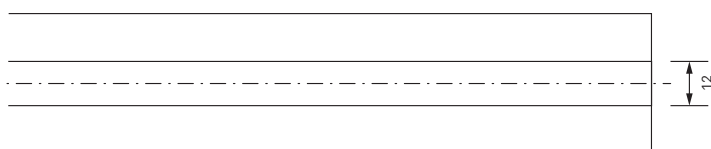

Honinggraat paneel schuifdeur **WP30** top-running

i Alle afmetingen in millimeters