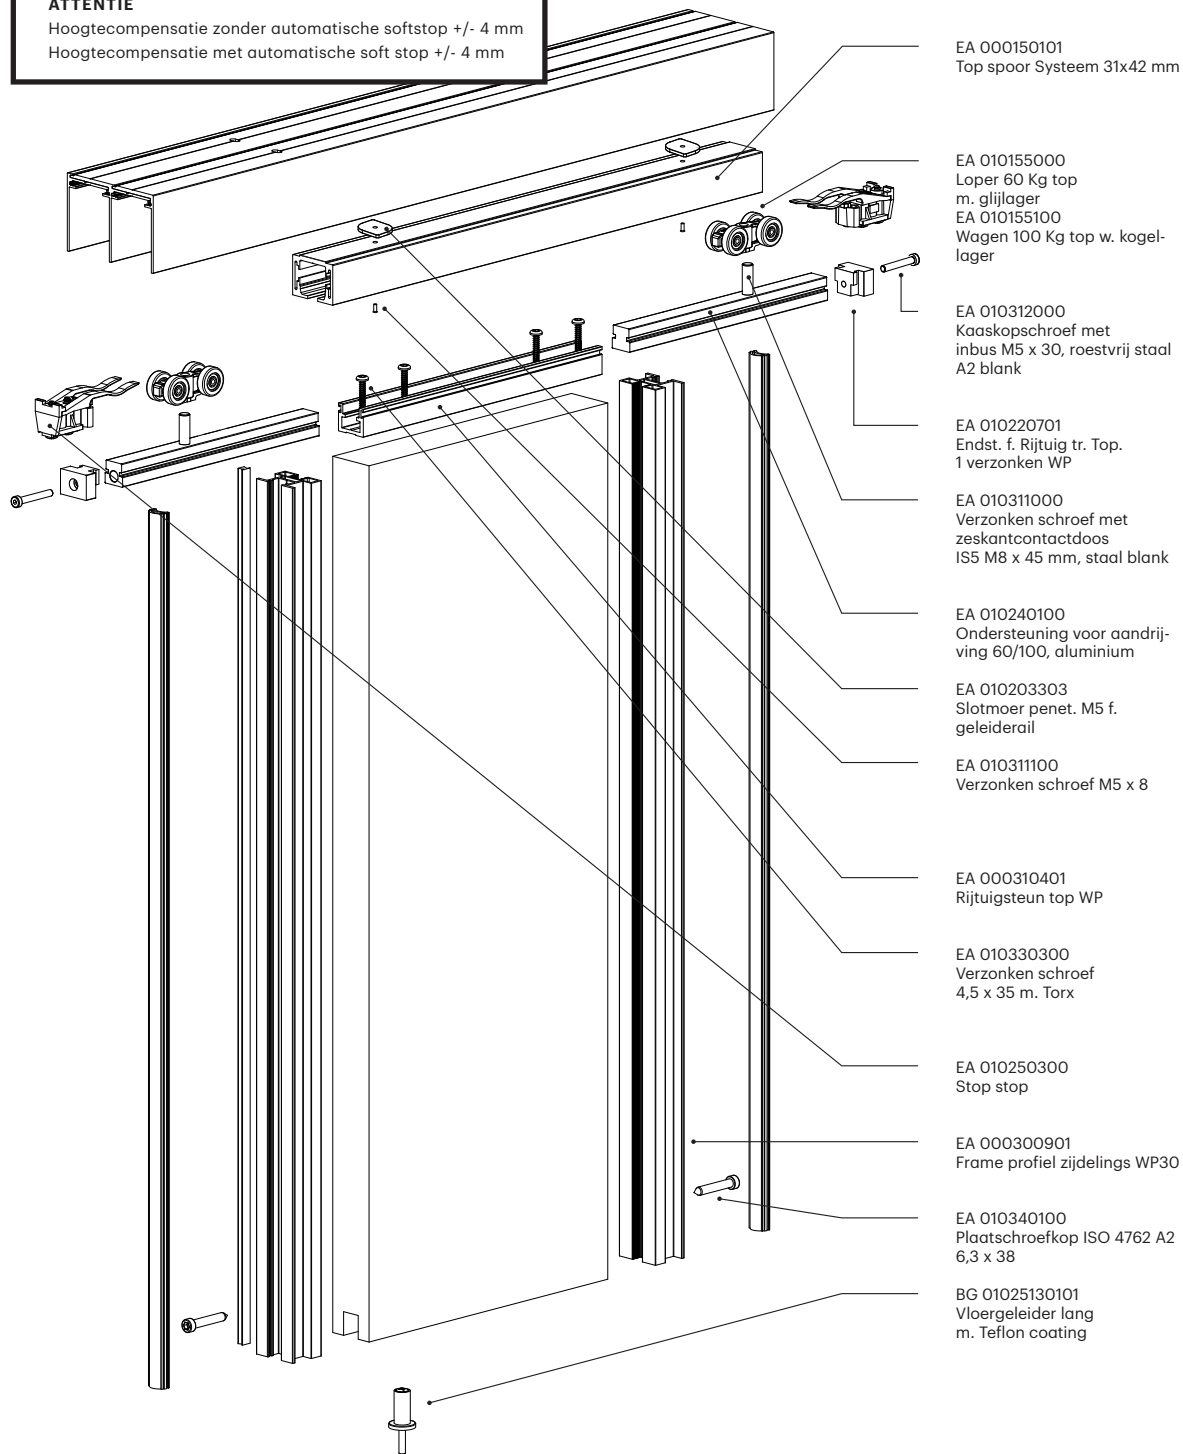

Honinggraat paneel schuifdeur WP30 top-running

ATTENTIE

Hoogtecompensatie zonder automatische softstop +/- 4 mm
Hoogtecompensatie met automatische soft stop +/- 4 mm

Honinggraat paneel schuifdeur **WP30** top-running

i Alle afmetingen in millimeters

Afdichtingsset horizontaal