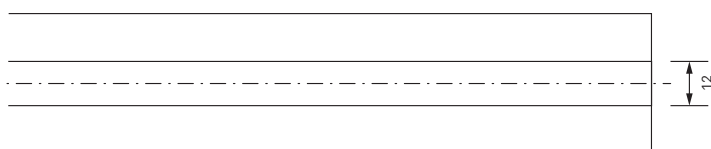

# Porta scorrevole con pannello a nido d'ape **WP30** top-running

**i** Tutte le dimensioni in millimetri

## Set di saldatura orizzontale