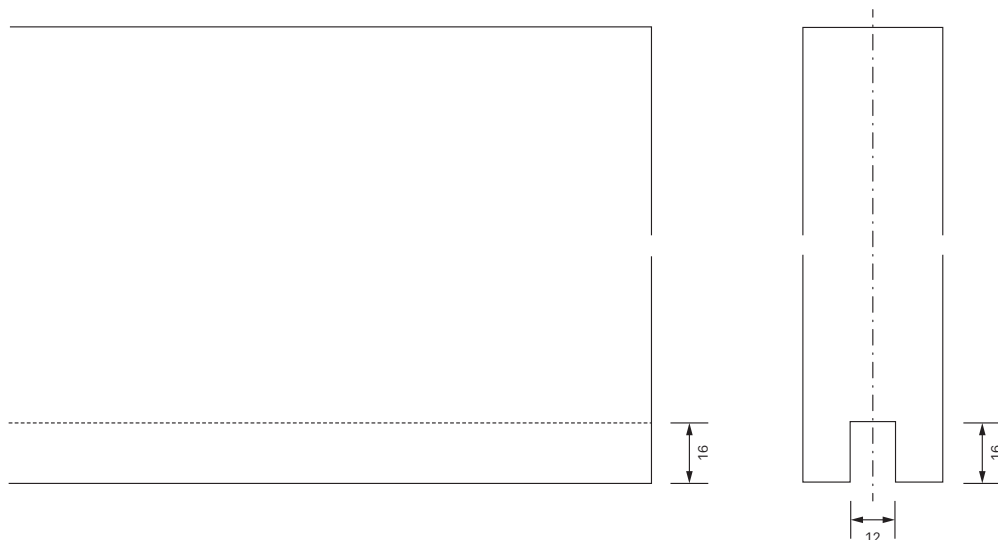

# Porta scorrevole con pannello a nido d'ape **WP30** top-running

**i** Tutte le dimensioni in millimetri

## Set di saldatura orizzontale