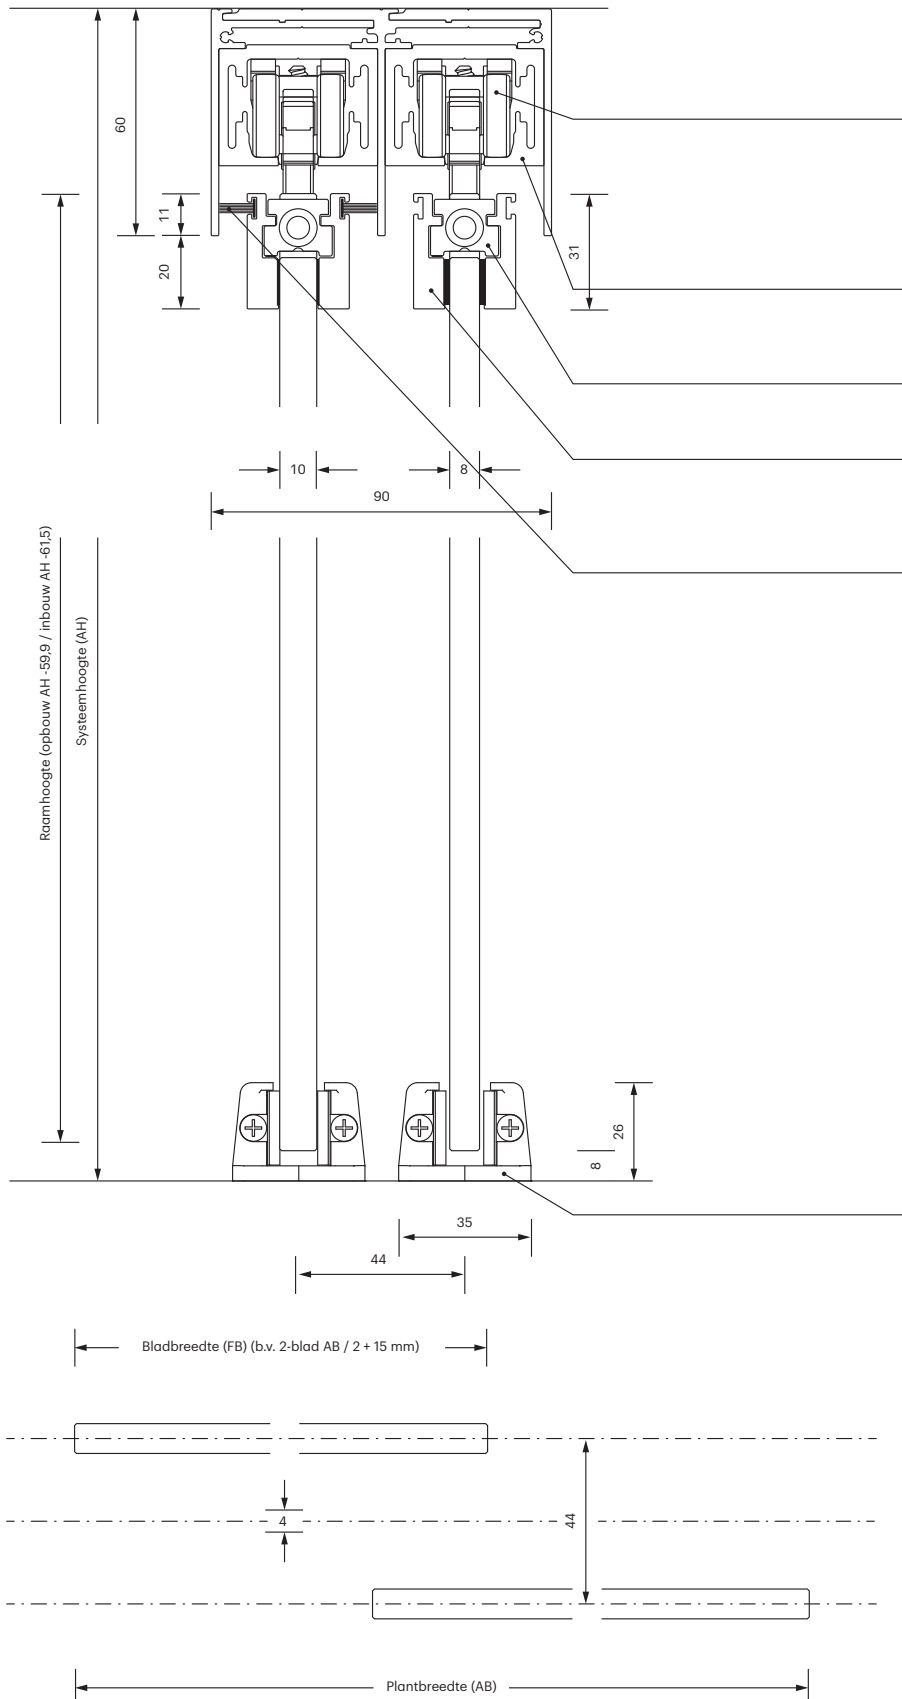

Volledig glazen schuifdeur **GG00** top-running

ATTENTIE

Hoogtecompensatie zonder automatische softstop +/- 4 mm
Hoogtecompensatie met automatische soft stop +/- 4 mm

Plaknotitie:
Het opvulmateriaal wordt
op de steun van de wagen
gelijmd.

Volledig glazen schuifdeur GG00 top-running

i Alle afmetingen in millimeters

Afmeting vleugel

Breedte vleugel (FB)
 $AB + (\text{aantal uitsteeksels} \times 10 \text{ mm})$: Aantal vleugels
 Hoogte schuifraam
 AH - 57 mm

Vullende dimensie

Vulbreedte
 FB

Vulhoogte
 AH - 76 mm

EA 010155000
 Trolley 60 kg top
 m. glijlager
 EA 010155100
 Wagen 100 Kg top
 m. kogellager

EA 000150101
 Top spoor Systeem 31x42 mm

EA 010240100
 Steun voor loopwerk
 60/100, aluminium