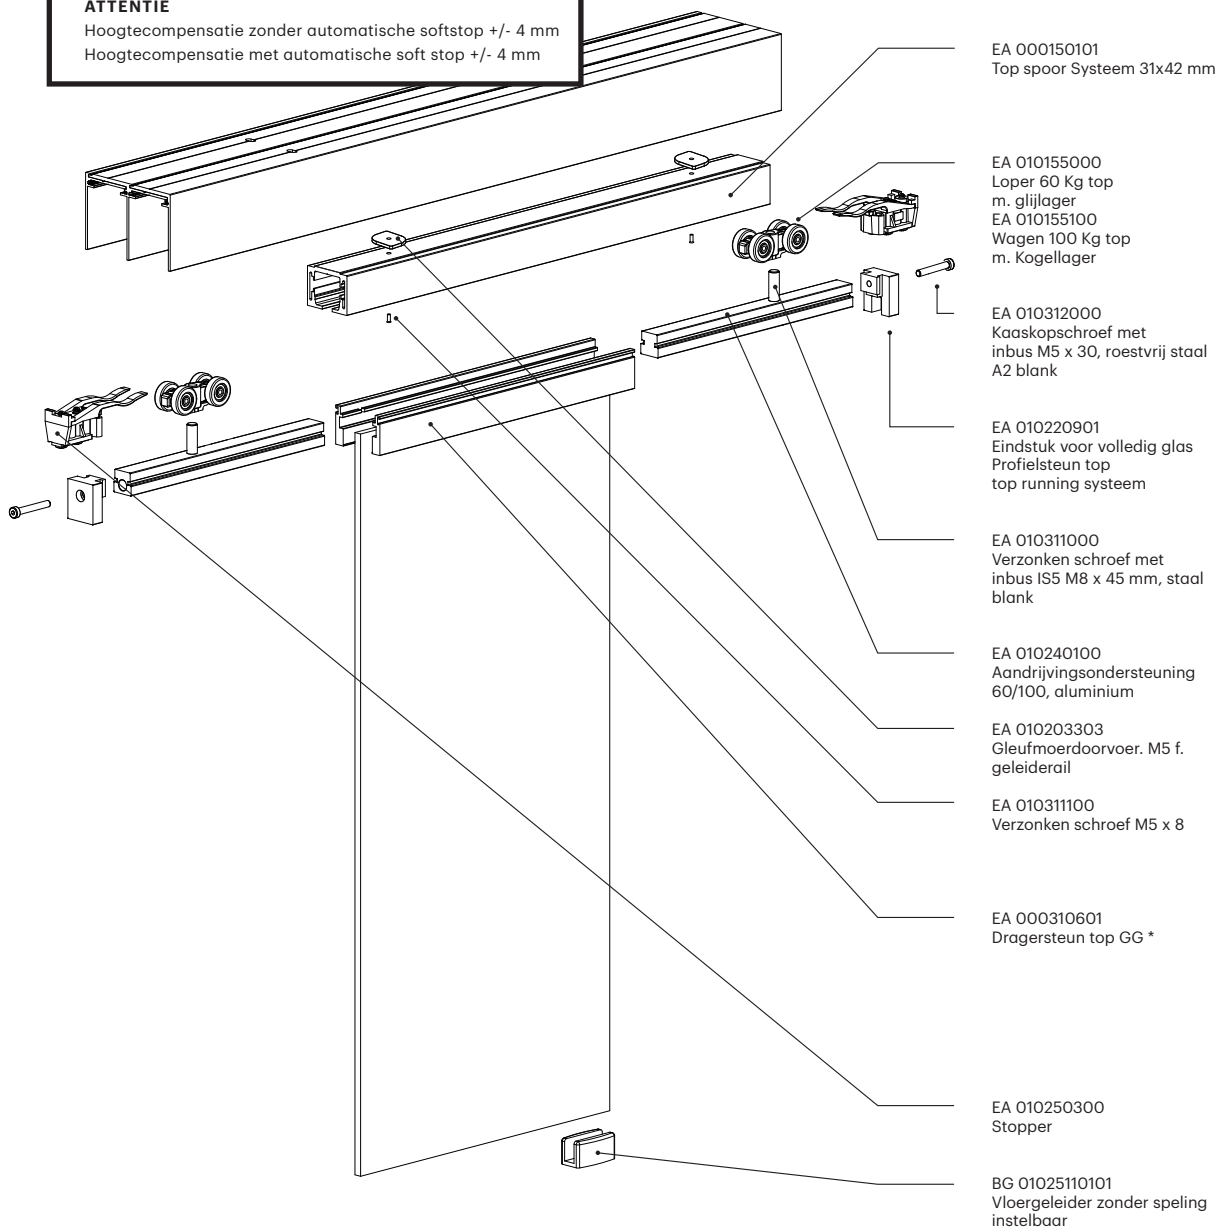

Volledig glazen schuifdeur **GG00** top-running

ATTENTIE

Hoogtecompensatie zonder automatische softstop +/- 4 mm
Hoogtecompensatie met automatische soft stop +/- 4 mm

Plaknotitie:
Het opvulmateriaal wordt
op de steun van de wagen
gelijmd.

Volledig glazen schuifdeur GG00 top-running

i Alle afmetingen in millimeters

Afmeting vleugel

Breedte vleugel (FB)
 $AB + (\text{aantal uitsteeksels} \times 10 \text{ mm})$: Aantal vleugels
 Hoogte schuifraam
 AH - 57 mm

Vullende dimensie

Vulbreedte
 FB

Vulhoogte
 AH - 76 mm

EA 010155000
 Trolley 60 kg top
 m. glijlager
 EA 010155100
 Wagen 100 Kg top
 m. kogellager

EA 000150101
 Top spoor Systeem 31x42 mm

EA 010240100
 Steun voor loopwerk
 60/100, aluminium

EA 000310601
 Dragersteun top GG

EZ 020200101
 Borstafdichting
 12 mm Grijs

BG 01025110101
 Vloergelider zonder speling
 verstelbaar